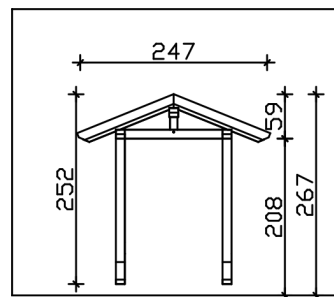

VORDACH SIEGEN 2

Massive Konstruktion aus Konstruktionsvollholz (KVH-Fichte)

VORDACH SIEGEN 2
247 x 116 cm

Gestaltungsbeispiel

- Ständer 12 x 12 cm
- Pfetten 12 x 12 cm
- Sparren 6 x 12 cm
- 20 mm Dachschalung

Vordach

VORDACH SIEGEN TYP 2, 247 X 116 CM, NUSSBAUM

Datenblatt / Baubeschreibung

Material	KVH, Fichte
Farbe	Nussbaum
Farbbehandlung	Lasiert
Größe	247 x 116 cm
Außenbreite inkl. Dachüberstand	247 cm
Außentiefe inkl. Dachüberstand	116 cm
Dachform	Satteldach
Material Dacheindeckung	Dachschalung
Dachstärke	20 mm
Dachfläche	3.1 m²
Dachneigung	zur Seite
Gefälle	22 °
Dachblende	Holzblende
Schindelbedarf á 2m ²	2 Paket(e)
Durchgangshöhe vorne	208 cm
Pfostenstärke	12 x 12 cm

Pfostenabstand Breite	130 cm
Verankerung	
Montageart	Wandanbau
nicht im Lieferumfang enthalten	Dübel für die Wandmontage
Garantie	5 Jahre gemäß unseren Garantiebedingungen
Verpackungsgewicht gesamt	160 kg
Anzahl Packstücke	1
Verpackungsmaß	Breite: 200 cm, Höhe: 45 cm, Tiefe: 120 cm, 160 kg
Artikelnummer	206223-03-31
EAN-Nummer	4018211017119

VORDACH SIEGEN 2

247 x 116 cm

Schnitt

Ansicht Vorne

VORDACH SIEGEN 2

247 x 116 cm
Schnitte und Ansichten Maßstab 1:100

Grundriss