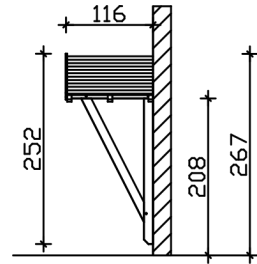

VORDACH SIEGEN 2

Massive Konstruktion aus Konstruktionsvollholz (KVH-Fichte)

VORDACH SIEGEN 2
247 x 116 cm

Gestaltungsbeispiel

- Ständer 12 x 12 cm
- Pfetten 12 x 12 cm
- Sparren 6 x 12 cm
- 20 mm Dachschalung

Vordach

VORDACH SIEGEN TYP 2, 247 X 116 CM, NUSSBAUM

Datenblatt / Baubeschreibung

Material	KVH, Fichte
Farbe	Nussbaum
Farbbehandlung	Lasiert
Größe	247 x 116 cm
Außenbreite inkl. Dachüberstand	247 cm
Außentiefe inkl. Dachüberstand	116 cm
Dachform	Satteldach
Material Dacheindeckung	Dachschalung
Dachstärke	20 mm
Dachfläche	3.1 m²
Dachneigung	zur Seite
Gefälle	22 °
Dachblende	Holzblende
Schindelbedarf á 2m ²	2 Paket(e)
Durchgangshöhe vorne	208 cm
Pfostenstärke	12 x 12 cm

Pfostenabstand Breite	130 cm
Verankerung	
Montageart	Wandanbau
nicht im Lieferumfang enthalten	Dübel für die Wandmontage
Garantie	5 Jahre gemäß unseren Garantiebedingungen
Verpackungsgewicht gesamt	160 kg
Anzahl Packstücke	1
Verpackungsmaß	Breite: 200 cm, Höhe: 45 cm, Tiefe: 120 cm, 160 kg
Artikelnummer	206223-03-31
EAN-Nummer	4018211017119

VORDACH SIEGEN 2

247 x 116 cm

Schnitt

Ansicht Vorne

VORDACH SIEGEN 2

247 x 116 cm
Schnitte und Ansichten Maßstab 1:100

Grundriss