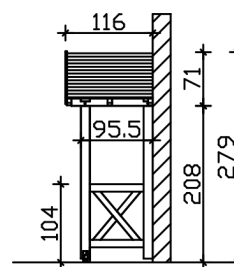

### Datenblatt / Baubeschreibung

Material	<b>KVH, Fichte</b>
Farbe	<b>Eiche hell</b>
Farbbehandlung	<b>Lasiert</b>
Größe	<b>289 x 116 cm</b>
Außenbreite inkl. Dachüberstand	<b>289 cm</b>
Außentiefe inkl. Dachüberstand	<b>116 cm</b>
Dachform	<b>Satteldach</b>
Material Dacheindeckung	<b>Dachschalung</b>
Dachstärke	<b>20 mm</b>
Dachfläche	<b>3.65 m<sup>2</sup></b>
Dachneigung	<b>zur Seite</b>
Gefälle	<b>22 °</b>
Dachblende	<b>Holzblende</b>
Schindelbedarf á 2m <sup>2</sup>	<b>3 Paket(e)</b>
Durchgangshöhe vorne	<b>208 cm</b>
Pfostenstärke	<b>12 x 12 cm</b>

Pfostenabstand Breite	<b>200 cm</b>
Verankerung	
Montageart	<b>Wandanbau</b>
nicht im Lieferumfang enthalten	<b>Dübel für die Wandmontage</b>
Garantie	<b>5 Jahre gemäß unseren Garantiebedingungen</b>
Verpackungsgewicht gesamt	<b>204 kg</b>
Anzahl Packstücke	<b>1</b>
Verpackungsmaß	<b>Breite: 270 cm, Höhe: 38 cm, Tiefe: 120 cm, 204 kg</b>
Artikelnummer	<b>206346-01-31</b>
EAN-Nummer	<b>4018211016457</b>

## VORDACH STRALSUND 4

289 x 116 cm

Grundriss

Schnitt

## VORDACH STRALSUND 4

289 x 116 cm  
Schnitte und Ansichten Maßstab 1:100

Ansicht Vorne