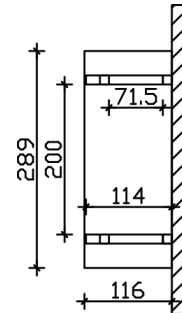

### Datenblatt / Baubeschreibung

Material	<b>KVH, Fichte</b>
Farbe	<b>Eiche hell</b>
Farbbehandlung	<b>Lasiert</b>
Größe	<b>289 x 116 cm</b>
Außenbreite inkl. Dachüberstand	<b>289 cm</b>
Außentiefe inkl. Dachüberstand	<b>116 cm</b>
Dachform	<b>Satteldach</b>
Material Dacheindeckung	<b>Dachschalung</b>
Dachstärke	<b>20 mm</b>
Dachfläche	<b>3.65 m<sup>2</sup></b>
Dachneigung	<b>zur Seite</b>
Gefälle	<b>22 °</b>
Dachblende	<b>Holzblende</b>
Schindelbedarf á 2m <sup>2</sup>	<b>3 Paket(e)</b>
Durchgangshöhe vorne	<b>208 cm</b>
Pfostenstärke	<b>12 x 12 cm</b>

Pfostenabstand Breite	<b>200 cm</b>
Verankerung	
Montageart	<b>Wandanbau</b>
nicht im Lieferumfang enthalten	<b>Dübel für die Wandmontage</b>
Garantie	<b>5 Jahre gemäß unseren Garantiebedingungen</b>
Verpackungsgewicht gesamt	<b>204 kg</b>
Anzahl Packstücke	<b>1</b>
Verpackungsmaß	<b>Breite: 270 cm, Höhe: 38 cm, Tiefe: 120 cm, 204 kg</b>
Artikelnummer	<b>206346-01-31</b>
EAN-Nummer	<b>4018211016457</b>

## VORDACH STRALSUND 4

289 x 116 cm

Grundriss

Schnitt

## VORDACH STRALSUND 4

289 x 116 cm  
Schnitte und Ansichten Maßstab 1:100

Ansicht Vorne