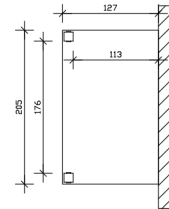

VORDACH SELLIN

Massive Konstruktion aus hochwertigem Leimholz (BSH-Fichte)

VORDACH SELLIN
205 x 127 cm

Gestaltungsbeispiel

- Ständer 12 x 12 cm
- Pfetten 6 x 12 cm
- Sparren 6 x 12 cm
- 20 mm Dachschalung

Vordach

VORDACH SELLIN, 205 X 127 CM, ANTHRAZIT

Datenblatt / Baubeschreibung

Material	Leimholz, Fichte
Farbe	Anthrazit
Farbbehandlung	Lasiert
Größe	205 x 127 cm
Außenbreite inkl. Dachüberstand	205 cm
Außentiefe inkl. Dachüberstand	127 cm
Firsthöhe	277 cm
Traufenhöhe	229 cm
Dachform	Satteldach
Material Dacheindeckung	Dachschalung
Dachstärke	20 mm
Dachfläche	2.78 m ²
Dachneigung	zur Seite
Gefälle	22 °
Dachblende	Holzblende
Schindelbedarf á 2m ²	2 Paket(e)

Grundfläche	2.58 m²
Umbauter Raum	6.59 m³
Durchgangshöhe vorne	220 cm
Pfostenstärke	12 x 12 cm
Pfostenlänge	215 cm
Pfostenabstand Breite	176 cm
Pfostenanzahl	2 Stück
Verankerung	Aufschraubstütze
Montageart	Wandanbau
nicht im Lieferumfang enthalten	Dübel für die Wandmontage
Garantie	5 Jahre gemäß unseren Garantiebedingungen
Verpackungsgewicht gesamt	136 kg
Anzahl Packstücke	1
Verpackungsmaß	Breite: 220 cm, Höhe: 44 cm, Tiefe: 120 cm, 136 kg
Artikelnummer	206629-16-31
EAN-Nummer	4018211043958

VORDACH SELLIN

205 x 127 cm

Grundriss

Ansicht Vorne

VORDACH SELLIN

205 x 127 cm
Schnitte und Ansichten Maßstab 1:100

Schnitt