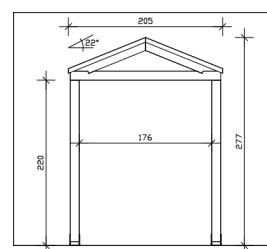

VORDACH SELLIN

Massive Konstruktion aus hochwertigem Leimholz (BSH-Fichte)

VORDACH SELLIN
205 x 127 cm

Gestaltungsbeispiel

- Ständer 12 x 12 cm
- Pfetten 6 x 12 cm
- Sparren 6 x 12 cm
- 20 mm Dachschalung

Vordach

VORDACH SELLIN, 205 X 127 CM, ANTHRAZIT

Datenblatt / Baubeschreibung

Material	Leimholz, Fichte
Farbe	Anthrazit
Farbbehandlung	Lasiert
Größe	205 x 127 cm
Außenbreite inkl. Dachüberstand	205 cm
Außentiefe inkl. Dachüberstand	127 cm
Firsthöhe	277 cm
Traufenhöhe	229 cm
Dachform	Satteldach
Material Dacheindeckung	Dachschalung
Dachstärke	20 mm
Dachfläche	2.78 m ²
Dachneigung	zur Seite
Gefälle	22 °
Dachblende	Holzblende
Schindelbedarf á 2m ²	2 Paket(e)

Grundfläche	2.58 m²
Umbauter Raum	6.59 m³
Durchgangshöhe vorne	220 cm
Pfostenstärke	12 x 12 cm
Pfostenlänge	215 cm
Pfostenabstand Breite	176 cm
Pfostenanzahl	2 Stück
Verankerung	Aufschraubstütze
Montageart	Wandanbau
nicht im Lieferumfang enthalten	Dübel für die Wandmontage
Garantie	5 Jahre gemäß unseren Garantiebedingungen
Verpackungsgewicht gesamt	136 kg
Anzahl Packstücke	1
Verpackungsmaß	Breite: 220 cm, Höhe: 44 cm, Tiefe: 120 cm, 136 kg
Artikelnummer	206629-16-31
EAN-Nummer	4018211043958

VORDACH SELLIN

205 x 127 cm

Grundriss

Ansicht Vorne

VORDACH SELLIN

205 x 127 cm
Schnitte und Ansichten Maßstab 1:100

Schnitt