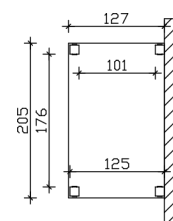

VORDACH SASSNITZ

Massive Konstruktion aus hochwertigem Leimholz (BSH-Fichte)

VORDACH SASSNITZ
205 x 127 cm

Gestaltungsbeispiel

- Ständer 12 x 12 cm
- Pfetten 6 x 12 cm
- Sparren 6 x 12 cm
- 20 mm Dachschalung

Vordach

VORDACH SASSNITZ, 205 X 127 CM, EICHE HELL

Datenblatt / Baubeschreibung

Material	Leimholz, Fichte
Farbe	Eiche hell
Farbbehandlung	Lasiert
Größe	205 x 127 cm
Außenbreite inkl. Dachüberstand	205 cm
Außentiefe inkl. Dachüberstand	127 cm
Firsthöhe	277 cm
Traufenhöhe	229 cm
Dachform	Satteldach
Material Dacheindeckung	Dachschalung
Dachstärke	20 mm
Dachfläche	2.78 m ²
Dachneigung	zur Seite
Gefälle	22 °
Dachblende	Holzblende
Schindelbedarf á 2m ²	2 Paket(e)

Grundfläche	2.58 m²
Umbauter Raum	6.59 m³
Durchgangshöhe vorne	220 cm
Pfostenstärke	12 x 12 cm
Pfostenlänge	215 cm
Pfostenabstand Breite	176 cm
Pfostenanzahl	4 Stück
Verankerung	Aufschraubstütze
Montageart	Freistehend
Garantie	5 Jahre gemäß unseren Garantiebedingungen
Verpackungsgewicht gesamt	161 kg
Anzahl Packstücke	1
Verpackungsmaß	Breite: 220 cm, Höhe: 44 cm, Tiefe: 120 cm, 161 kg
Artikelnummer	206834-01-31
EAN-Nummer	4018211040292

VORDACH SASSNITZ

205 x 127 cm

Schnitt

Grundriss

VORDACH SASSNITZ

205 x 127 cm
Schnitte und Ansichten Maßstab 1:100

Ansicht Vorne