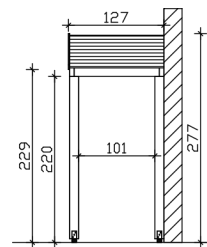

VORDACH SASSNITZ

Massive Konstruktion aus hochwertigem Leimholz (BSH-Fichte)

VORDACH SASSNITZ
205 x 127 cm

Gestaltungsbeispiel

- Ständer 12 x 12 cm
- Pfetten 6 x 12 cm
- Sparren 6 x 12 cm
- 20 mm Dachschalung

Vordach

VORDACH SASSNITZ, 205 X 127 CM, EICHE HELL

Datenblatt / Baubeschreibung

Material	Leimholz, Fichte
Farbe	Eiche hell
Farbbehandlung	Lasiert
Größe	205 x 127 cm
Außenbreite inkl. Dachüberstand	205 cm
Außentiefe inkl. Dachüberstand	127 cm
Firsthöhe	277 cm
Traufenhöhe	229 cm
Dachform	Satteldach
Material Dacheindeckung	Dachschalung
Dachstärke	20 mm
Dachfläche	2.78 m ²
Dachneigung	zur Seite
Gefälle	22 °
Dachblende	Holzblende
Schindelbedarf á 2m ²	2 Paket(e)

Grundfläche	2.58 m²
Umbauter Raum	6.59 m³
Durchgangshöhe vorne	220 cm
Pfostenstärke	12 x 12 cm
Pfostenlänge	215 cm
Pfostenabstand Breite	176 cm
Pfostenanzahl	4 Stück
Verankerung	Aufschraubstütze
Montageart	Freistehend
Garantie	5 Jahre gemäß unseren Garantiebedingungen
Verpackungsgewicht gesamt	161 kg
Anzahl Packstücke	1
Verpackungsmaß	Breite: 220 cm, Höhe: 44 cm, Tiefe: 120 cm, 161 kg
Artikelnummer	206834-01-31
EAN-Nummer	4018211040292

VORDACH SASSNITZ

205 x 127 cm

Schnitt

Grundriss

VORDACH SASSNITZ

205 x 127 cm
Schnitte und Ansichten Maßstab 1:100

Ansicht Vorne