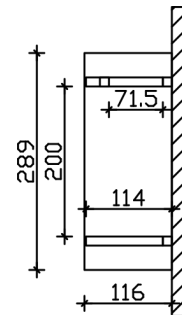

VORDACH STRALSUND 3

Massive Konstruktion aus Konstruktionsvollholz (KVH-Fichte)

VORDACH STRALSUND 3

289 x 116 cm

Gestaltungsbeispiel

- Ständer 12 x 12 cm
- Pfetten 12 x 12 cm
- Sparren 6 x 12 cm
- 20 mm Dachschalung

Vordach

VORDACH STRALSUND TYP 3, 289 X 116 CM, WEISS

Datenblatt / Baubeschreibung

Material	KVH, Fichte
Farbe	Weiß
Farbbehandlung	Lasiert
Größe	289 x 116 cm
Außenbreite inkl. Dachüberstand	289 cm
Außentiefe inkl. Dachüberstand	116 cm
Dachform	Satteldach
Material Dacheindeckung	Dachschalung
Dachstärke	20 mm
Dachfläche	3.65 m²
Dachneigung	zur Seite
Gefälle	22 °
Dachblende	Holzblende
Schindelbedarf á 2m ²	3 Paket(e)
Durchgangshöhe vorne	208 cm
Pfostenstärke	12 x 12 cm

Pfostenabstand Breite	200 cm
Verankerung	
Montageart	Wandanbau
nicht im Lieferumfang enthalten	Dübel für die Wandmontage
Garantie	5 Jahre gemäß unseren Garantiebedingungen
Verpackungsgewicht gesamt	200 kg
Anzahl Packstücke	1
Verpackungsmaß	Breite: 265 cm, Höhe: 38 cm, Tiefe: 120 cm, 200 kg
Artikelnummer	206339-11-31
EAN-Nummer	4018211017522

VORDACH STRALSUND 3

289 x 116 cm

Grundriss

Schnitt

VORDACH STRALSUND 3

289 x 116 cm
Schnitte und Ansichten Maßstab 1:100

Ansicht Vorne