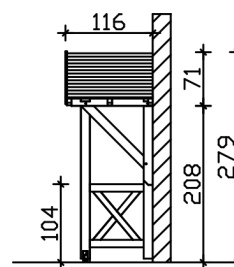

VORDACH STRALSUND 3

Massive Konstruktion aus Konstruktionsvollholz (KVH-Fichte)

VORDACH STRALSUND 3

289 x 116 cm

Gestaltungsbeispiel

- Ständer 12 x 12 cm
- Pfetten 12 x 12 cm
- Sparren 6 x 12 cm
- 20 mm Dachschalung

Vordach

VORDACH STRALSUND TYP 3, 289 X 116 CM, WEISS

Datenblatt / Baubeschreibung

Material	KVH, Fichte
Farbe	Weiß
Farbbehandlung	Lasiert
Größe	289 x 116 cm
Außenbreite inkl. Dachüberstand	289 cm
Außentiefe inkl. Dachüberstand	116 cm
Dachform	Satteldach
Material Dacheindeckung	Dachschalung
Dachstärke	20 mm
Dachfläche	3.65 m²
Dachneigung	zur Seite
Gefälle	22 °
Dachblende	Holzblende
Schindelbedarf á 2m ²	3 Paket(e)
Durchgangshöhe vorne	208 cm
Pfostenstärke	12 x 12 cm

Pfostenabstand Breite	200 cm
Verankerung	
Montageart	Wandanbau
nicht im Lieferumfang enthalten	Dübel für die Wandmontage
Garantie	5 Jahre gemäß unseren Garantiebedingungen
Verpackungsgewicht gesamt	200 kg
Anzahl Packstücke	1
Verpackungsmaß	Breite: 265 cm, Höhe: 38 cm, Tiefe: 120 cm, 200 kg
Artikelnummer	206339-11-31
EAN-Nummer	4018211017522

VORDACH STRALSUND 3

289 x 116 cm

Grundriss

Schnitt

VORDACH STRALSUND 3

289 x 116 cm
Schnitte und Ansichten Maßstab 1:100

Ansicht Vorne