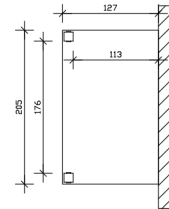

VORDACH SELLIN

Massive Konstruktion aus hochwertigem Leimholz (BSH-Fichte)

VORDACH SELLIN
205 x 127 cm

Gestaltungsbeispiel

- Ständer 12 x 12 cm
- Pfetten 6 x 12 cm
- Sparren 6 x 12 cm
- 20 mm Dachschalung

Vordach

VORDACH SELLIN, 205 X 127 CM, EICHE HELL

Datenblatt / Baubeschreibung

Material	Leimholz, Fichte
Farbe	Eiche hell
Farbbehandlung	Lasiert
Größe	205 x 127 cm
Außenbreite inkl. Dachüberstand	205 cm
Außentiefe inkl. Dachüberstand	127 cm
Firsthöhe	277 cm
Traufenhöhe	229 cm
Dachform	Satteldach
Material Dacheindeckung	Dachschalung
Dachstärke	20 mm
Dachfläche	2.78 m ²
Dachneigung	zur Seite
Gefälle	22 °
Dachblende	Holzblende
Schindelbedarf á 2m ²	2 Paket(e)

Grundfläche	2.58 m²
Umbauter Raum	6.59 m³
Durchgangshöhe vorne	220 cm
Pfostenstärke	12 x 12 cm
Pfostenlänge	215 cm
Pfostenabstand Breite	176 cm
Pfostenanzahl	2 Stück
Verankerung	Aufschraubstütze
Montageart	Wandanbau
nicht im Lieferumfang enthalten	Dübel für die Wandmontage
Garantie	5 Jahre gemäß unseren Garantiebedingungen
Verpackungsgewicht gesamt	136 kg
Anzahl Packstücke	1
Verpackungsmaß	Breite: 220 cm, Höhe: 44 cm, Tiefe: 120 cm, 136 kg
Artikelnummer	206629-01-31
EAN-Nummer	4018211040094

VORDACH SELLIN

205 x 127 cm

Grundriss

Ansicht Vorne

VORDACH SELLIN

205 x 127 cm
Schnitte und Ansichten Maßstab 1:100

Schnitt