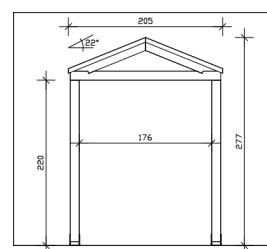

VORDACH SELLIN

Massive Konstruktion aus hochwertigem Leimholz (BSH-Fichte)

VORDACH SELLIN
205 x 127 cm

Gestaltungsbeispiel

- Ständer 12 x 12 cm
- Pfetten 6 x 12 cm
- Sparren 6 x 12 cm
- 20 mm Dachschalung

Vordach

VORDACH SELLIN, 205 X 127 CM, EICHE HELL

Datenblatt / Baubeschreibung

Material	Leimholz, Fichte
Farbe	Eiche hell
Farbbehandlung	Lasiert
Größe	205 x 127 cm
Außenbreite inkl. Dachüberstand	205 cm
Außentiefe inkl. Dachüberstand	127 cm
Firsthöhe	277 cm
Traufenhöhe	229 cm
Dachform	Satteldach
Material Dacheindeckung	Dachschalung
Dachstärke	20 mm
Dachfläche	2.78 m ²
Dachneigung	zur Seite
Gefälle	22 °
Dachblende	Holzblende
Schindelbedarf á 2m ²	2 Paket(e)

Grundfläche	2.58 m²
Umbauter Raum	6.59 m³
Durchgangshöhe vorne	220 cm
Pfostenstärke	12 x 12 cm
Pfostenlänge	215 cm
Pfostenabstand Breite	176 cm
Pfostenanzahl	2 Stück
Verankerung	Aufschraubstütze
Montageart	Wandanbau
nicht im Lieferumfang enthalten	Dübel für die Wandmontage
Garantie	5 Jahre gemäß unseren Garantiebedingungen
Verpackungsgewicht gesamt	136 kg
Anzahl Packstücke	1
Verpackungsmaß	Breite: 220 cm, Höhe: 44 cm, Tiefe: 120 cm, 136 kg
Artikelnummer	206629-01-31
EAN-Nummer	4018211040094

VORDACH SELLIN

205 x 127 cm

Grundriss

Ansicht Vorne

VORDACH SELLIN

205 x 127 cm
Schnitte und Ansichten Maßstab 1:100

Schnitt