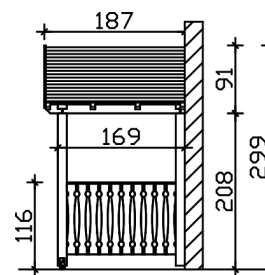

### Datenblatt / Baubeschreibung

Material	<b>KVH, Fichte</b>
Farbe	<b>Natur</b>
Farbbehandlung	<b>Unbehandelt</b>
Größe	<b>360 x 187 cm</b>
Außenbreite inkl. Dachüberstand	<b>360 cm</b>
Außentiefe inkl. Dachüberstand	<b>187 cm</b>
Dachform	<b>Satteldach</b>
Material Dacheindeckung	<b>Dachschalung</b>
Dachstärke	<b>20 mm</b>
Dachfläche	<b>5.67 m<sup>2</sup></b>
Dachneigung	<b>zur Seite</b>
Gefälle	<b>22 °</b>
Dachblende	<b>Holzblende</b>
Schindelbedarf á 2m <sup>2</sup>	<b>5 Paket(e)</b>
Durchgangshöhe vorne	<b>208 cm</b>
Pfostenstärke	<b>12 x 12 cm</b>

Pfostenabstand Breite	<b>120 cm</b>
Verankerung	
Montageart	<b>Wandanbau</b>
nicht im Lieferumfang enthalten	<b>Dübel für die Wandmontage</b>
Garantie	<b>5 Jahre gemäß unseren Garantiebedingungen</b>
Verpackungsgewicht gesamt	<b>225 kg</b>
Anzahl Packstücke	<b>1</b>
Verpackungsmaß	<b>Breite: 320 cm, Höhe: 40 cm, Tiefe: 120 cm, 225 kg</b>
Artikelnummer	<b>206384-00-31</b>
EAN-Nummer	<b>4018211206384</b>

## VORDACH STRALSUND 8

360 x 187 cm

Grundriss

Schnitt

## VORDACH STRALSUND 8

360 x 187 cm  
Schnitte und Ansichten Maßstab 1:100

Ansicht Vorne