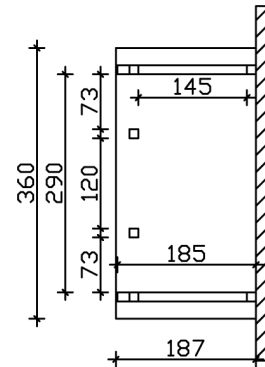

### Datenblatt / Baubeschreibung

Material	<b>KVH, Fichte</b>
Farbe	<b>Natur</b>
Farbbehandlung	<b>Unbehandelt</b>
Größe	<b>360 x 187 cm</b>
Außenbreite inkl. Dachüberstand	<b>360 cm</b>
Außentiefe inkl. Dachüberstand	<b>187 cm</b>
Dachform	<b>Satteldach</b>
Material Dacheindeckung	<b>Dachschalung</b>
Dachstärke	<b>20 mm</b>
Dachfläche	<b>5.67 m<sup>2</sup></b>
Dachneigung	<b>zur Seite</b>
Gefälle	<b>22 °</b>
Dachblende	<b>Holzblende</b>
Schindelbedarf á 2m <sup>2</sup>	<b>5 Paket(e)</b>
Durchgangshöhe vorne	<b>208 cm</b>
Pfostenstärke	<b>12 x 12 cm</b>

Pfostenabstand Breite	<b>120 cm</b>
Verankerung	
Montageart	<b>Wandanbau</b>
nicht im Lieferumfang enthalten	<b>Dübel für die Wandmontage</b>
Garantie	<b>5 Jahre gemäß unseren Garantiebedingungen</b>
Verpackungsgewicht gesamt	<b>225 kg</b>
Anzahl Packstücke	<b>1</b>
Verpackungsmaß	<b>Breite: 320 cm, Höhe: 40 cm, Tiefe: 120 cm, 225 kg</b>
Artikelnummer	<b>206384-00-31</b>
EAN-Nummer	<b>4018211206384</b>

## VORDACH STRALSUND 8

360 x 187 cm

Grundriss

Schnitt

## VORDACH STRALSUND 8

360 x 187 cm  
Schnitte und Ansichten Maßstab 1:100

Ansicht Vorne