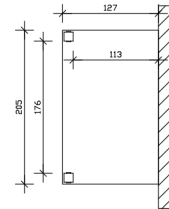

VORDACH SELLIN

Massive Konstruktion aus hochwertigem Leimholz (BSH-Fichte)

VORDACH SELLIN
205 x 127 cm

Gestaltungsbeispiel

- Ständer 12 x 12 cm
- Pfetten 6 x 12 cm
- Sparren 6 x 12 cm
- 20 mm Dachschalung

Vordach

VORDACH SELLIN, 205 X 127 CM, NATUR

Datenblatt / Baubeschreibung

Material	Leimholz, Fichte
Farbe	Natur
Farbbehandlung	Unbehandelt
Größe	205 x 127 cm
Außenbreite inkl. Dachüberstand	205 cm
Außentiefe inkl. Dachüberstand	127 cm
Firsthöhe	277 cm
Traufenhöhe	229 cm
Dachform	Satteldach
Material Dacheindeckung	Dachschalung
Dachstärke	20 mm
Dachfläche	2.78 m ²
Dachneigung	zur Seite
Gefälle	22 °
Dachblende	Holzblende
Schindelbedarf á 2m ²	2 Paket(e)

Grundfläche	2.58 m²
Umbauter Raum	6.59 m³
Durchgangshöhe vorne	220 cm
Pfostenstärke	12 x 12 cm
Pfostenlänge	215 cm
Pfostenabstand Breite	176 cm
Pfostenanzahl	2 Stück
Verankerung	Aufschraubstütze
Montageart	Wandanbau
nicht im Lieferumfang enthalten	Dübel für die Wandmontage
Garantie	5 Jahre gemäß unseren Garantiebedingungen
Verpackungsgewicht gesamt	136 kg
Anzahl Packstücke	1
Verpackungsmaß	Breite: 220 cm, Höhe: 44 cm, Tiefe: 120 cm, 136 kg
Artikelnummer	206629-00-31
EAN-Nummer	4018211206629

VORDACH SELLIN

205 x 127 cm

Grundriss

Ansicht Vorne

VORDACH SELLIN

205 x 127 cm
Schnitte und Ansichten Maßstab 1:100

Schnitt