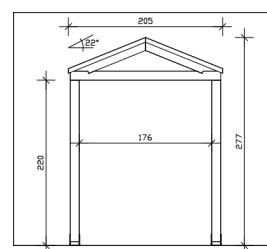

VORDACH SELLIN

Massive Konstruktion aus hochwertigem Leimholz (BSH-Fichte)

VORDACH SELLIN
205 x 127 cm

Gestaltungsbeispiel

- Ständer 12 x 12 cm
- Pfetten 6 x 12 cm
- Sparren 6 x 12 cm
- 20 mm Dachschalung

Vordach

VORDACH SELLIN, 205 X 127 CM, NATUR

Datenblatt / Baubeschreibung

Material	Leimholz, Fichte
Farbe	Natur
Farbbehandlung	Unbehandelt
Größe	205 x 127 cm
Außenbreite inkl. Dachüberstand	205 cm
Außentiefe inkl. Dachüberstand	127 cm
Firsthöhe	277 cm
Traufenhöhe	229 cm
Dachform	Satteldach
Material Dacheindeckung	Dachschalung
Dachstärke	20 mm
Dachfläche	2.78 m ²
Dachneigung	zur Seite
Gefälle	22 °
Dachblende	Holzblende
Schindelbedarf á 2m ²	2 Paket(e)

Grundfläche	2.58 m²
Umbauter Raum	6.59 m³
Durchgangshöhe vorne	220 cm
Pfostenstärke	12 x 12 cm
Pfostenlänge	215 cm
Pfostenabstand Breite	176 cm
Pfostenanzahl	2 Stück
Verankerung	Aufschraubstütze
Montageart	Wandanbau
nicht im Lieferumfang enthalten	Dübel für die Wandmontage
Garantie	5 Jahre gemäß unseren Garantiebedingungen
Verpackungsgewicht gesamt	136 kg
Anzahl Packstücke	1
Verpackungsmaß	Breite: 220 cm, Höhe: 44 cm, Tiefe: 120 cm, 136 kg
Artikelnummer	206629-00-31
EAN-Nummer	4018211206629

VORDACH SELLIN

205 x 127 cm

Grundriss

Ansicht Vorne

VORDACH SELLIN

205 x 127 cm
Schnitte und Ansichten Maßstab 1:100

Schnitt