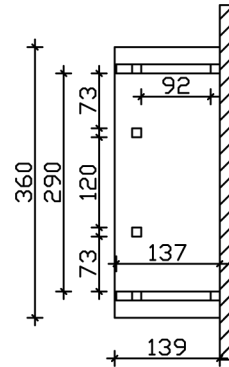

VORDACH STRALSUND 5

Massive Konstruktion aus Konstruktionsvollholz (KVH-Fichte)

VORDACH STRALSUND 5
360 x 139 cm

Gestaltungsbeispiel

- Ständer 12 x 12 cm
- Pfetten 12 x 12 cm
- Sparren 6 x 12 cm
- 20 mm Dachschalung

Vordach

VORDACH STRALSUND TYP 5, 360 X 139 CM, WEISS

Datenblatt / Baubeschreibung

Material	KVH, Fichte
Farbe	Weiß
Farbbehandlung	Lasiert
Größe	360 x 139 cm
Außenbreite inkl. Dachüberstand	360 cm
Außentiefe inkl. Dachüberstand	139 cm
Dachform	Satteldach
Material Dacheindeckung	Dachschalung
Dachstärke	20 mm
Dachfläche	5.67 m²
Dachneigung	zur Seite
Gefälle	22 °
Dachblende	Holzblende
Schindelbedarf á 2m ²	4 Paket(e)
Durchgangshöhe vorne	208 cm
Pfostenstärke	12 x 12 cm

Pfostenabstand Breite	120 cm
Verankerung	
Montageart	Wandanbau
nicht im Lieferumfang enthalten	Dübel für die Wandmontage
Garantie	5 Jahre gemäß unseren Garantiebedingungen
Verpackungsgewicht gesamt	204 kg
Anzahl Packstücke	1
Verpackungsmaß	Breite: 320 cm, Höhe: 43 cm, Tiefe: 120 cm, 204 kg
Artikelnummer	206353-11-31
EAN-Nummer	4018211017546

VORDACH STRALSUND 5

360 x 139 cm

Grundriss

Schnitt

VORDACH STRALSUND 5

360 x 139 cm
Schnitte und Ansichten Maßstab 1:100

Ansicht Vorne