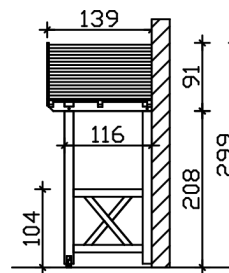

VORDACH STRALSUND 5

Massive Konstruktion aus Konstruktionsvollholz (KVH-Fichte)

VORDACH STRALSUND 5
360 x 139 cm

Gestaltungsbeispiel

- Ständer 12 x 12 cm
- Pfetten 12 x 12 cm
- Sparren 6 x 12 cm
- 20 mm Dachschalung

Vordach

VORDACH STRALSUND TYP 5, 360 X 139 CM, WEISS

Datenblatt / Baubeschreibung

Material	KVH, Fichte
Farbe	Weiß
Farbbehandlung	Lasiert
Größe	360 x 139 cm
Außenbreite inkl. Dachüberstand	360 cm
Außentiefe inkl. Dachüberstand	139 cm
Dachform	Satteldach
Material Dacheindeckung	Dachschalung
Dachstärke	20 mm
Dachfläche	5.67 m²
Dachneigung	zur Seite
Gefälle	22 °
Dachblende	Holzblende
Schindelbedarf á 2m ²	4 Paket(e)
Durchgangshöhe vorne	208 cm
Pfostenstärke	12 x 12 cm

Pfostenabstand Breite	120 cm
Verankerung	
Montageart	Wandanbau
nicht im Lieferumfang enthalten	Dübel für die Wandmontage
Garantie	5 Jahre gemäß unseren Garantiebedingungen
Verpackungsgewicht gesamt	204 kg
Anzahl Packstücke	1
Verpackungsmaß	Breite: 320 cm, Höhe: 43 cm, Tiefe: 120 cm, 204 kg
Artikelnummer	206353-11-31
EAN-Nummer	4018211017546

VORDACH STRALSUND 5

360 x 139 cm

Grundriss

Schnitt

VORDACH STRALSUND 5

360 x 139 cm
Schnitte und Ansichten Maßstab 1:100

Ansicht Vorne