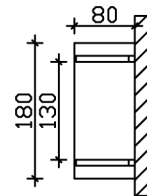

VORDACH STETTIN

Massive Konstruktion aus Konstruktionsvollholz (KVH-Fichte)

VORDACH STETTIN
180 x 80 cm

Gestaltungsbeispiel

- Ständer 8 x 8 cm
- Pfetten 8 x 8 cm
- Sparren 6 x 6 cm
- 20 mm Dachschalung

Vordach

VORDACH STETTIN TYP 1, 180 X 80 CM, WEISS

Datenblatt / Baubeschreibung

Material	KVH, Fichte
Farbe	Weiß
Farbbehandlung	Lasiert
Größe	180 x 80 cm
Außenbreite inkl. Dachüberstand	180 cm
Außentiefe inkl. Dachüberstand	80 cm
Dachform	Spitzdach
Material Dacheindeckung	Dachschalung
Dachstärke	20 mm
Dachfläche	1.55 m²
Dachneigung	zur Seite
Gefälle	22 °
Dachblende	Holzblende
Schindelbedarf á 2m ²	2 Paket(e)
Durchgangshöhe vorne	208 cm
Pfostenabstand Breite	130 cm

Verankerung	
Montageart	Wandanbau
nicht im Lieferumfang enthalten	Dübel für die Wandmontage
Garantie	5 Jahre gemäß unseren Garantiebedingungen
Verpackungsgewicht gesamt	84 kg
Anzahl Packstücke	1
Verpackungsmaß	Breite: 150 cm, Höhe: 27 cm, Tiefe: 120 cm, 84 kg
Artikelnummer	206605-11-31
EAN-Nummer	4018211002238

VORDACH STETTIN

180 x 80 cm

Grundriss

Schnitt

VORDACH STETTIN

180 x 80 cm
Schnitte und Ansichten Maßstab 1:100

Ansicht Vorne