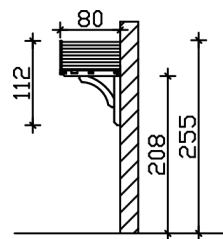

VORDACH STETTIN

Massive Konstruktion aus Konstruktionsvollholz (KVH-Fichte)

VORDACH STETTIN
180 x 80 cm

Gestaltungsbeispiel

- Ständer 8 x 8 cm
- Pfetten 8 x 8 cm
- Sparren 6 x 6 cm
- 20 mm Dachschalung

Vordach

VORDACH STETTIN TYP 1, 180 X 80 CM, WEISS

Datenblatt / Baubeschreibung

Material	KVH, Fichte
Farbe	Weiß
Farbbehandlung	Lasiert
Größe	180 x 80 cm
Außenbreite inkl. Dachüberstand	180 cm
Außentiefe inkl. Dachüberstand	80 cm
Dachform	Spitzdach
Material Dacheindeckung	Dachschalung
Dachstärke	20 mm
Dachfläche	1.55 m²
Dachneigung	zur Seite
Gefälle	22 °
Dachblende	Holzblende
Schindelbedarf á 2m ²	2 Paket(e)
Durchgangshöhe vorne	208 cm
Pfostenabstand Breite	130 cm

Verankerung	
Montageart	Wandanbau
nicht im Lieferumfang enthalten	Dübel für die Wandmontage
Garantie	5 Jahre gemäß unseren Garantiebedingungen
Verpackungsgewicht gesamt	84 kg
Anzahl Packstücke	1
Verpackungsmaß	Breite: 150 cm, Höhe: 27 cm, Tiefe: 120 cm, 84 kg
Artikelnummer	206605-11-31
EAN-Nummer	4018211002238

VORDACH STETTIN

180 x 80 cm

Grundriss

Schnitt

VORDACH STETTIN

180 x 80 cm
Schnitte und Ansichten Maßstab 1:100

Ansicht Vorne