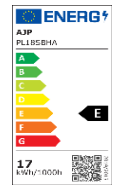

FICHA TÉCNICA

Ref.: **11633**

FOCO GAEL TITANIO

General

Referencia:	11633
Marca:	ALEMAR
Colección:	GAEL
Tipo de luminaria:	Foco
Material:	Metal
Color/Acabado:	Titanio
EAN:	8435045000784

Técnico

Portalámparas:	NO
LED:	SI
Potencia (W):	16W
Color de luz:	Cálido
Temperatura de luz:	3000K
Lumens:	800lm
Detalles:	-
Dimensiones (cm):	11x11x9
Medidas embalaje (cm):	11,5x11,5x11,5
Peso neto (kg):	0,38
Peso bruto (kg):	0,44
Packaging:	1 caja
Uso:	Interior