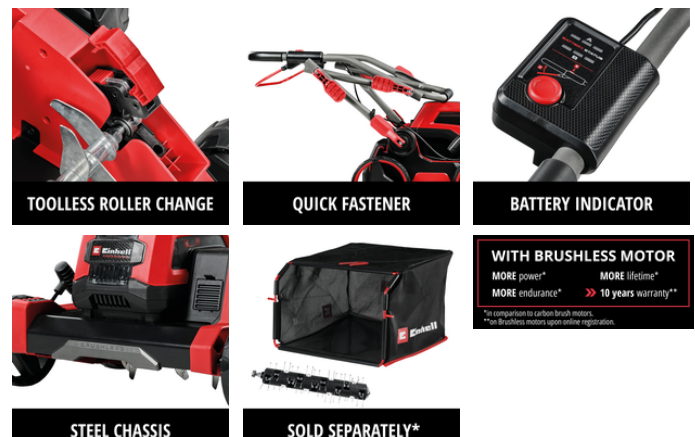

Technische Daten

- Raddurchmesser vorne 178 mm
- Raddurchmesser hinten 178 mm
- Anzahl Vertikutiermesser 18 pcs
- Arbeitsbreite 400 mm