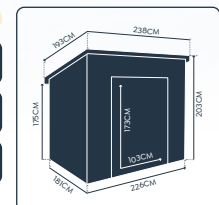

MEDIDAS (ANCHO x FONDO x ALTO)

COLOR ANTRACITA / BEIGE RAL 6021 RAL 1013

EXTERIOR 238 x 193 x 203 cm

INTERIOR 226 x 182 x 203 cm

TAMAÑO PUERTA 103 x 173 cm

SUPERFICIE TOTAL 4,6 m²

PESO NETO 54 kg

EMBALAJE 206 x 65 x 13 cm // 59 kg