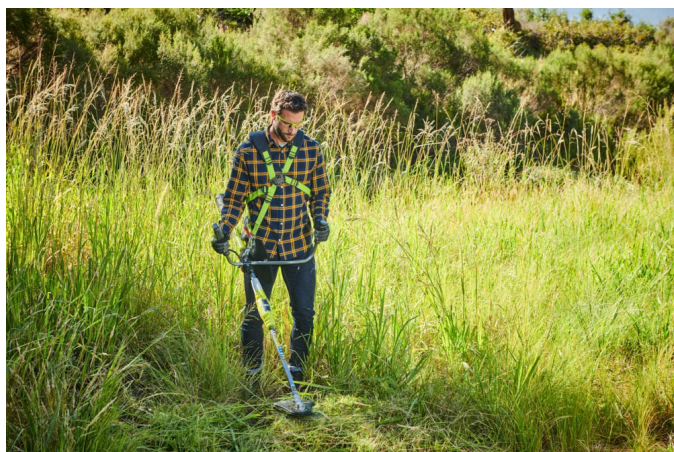

RBC36X26BG2-0

RYOBI

MAX
POWER

3
JAHRE

- Zum Entfernen von zähem Gras, kleinen Büschen und Gestrüpp
- Bietet kraftvolle Schneidleistung unter schwierigen Bedingungen
- 26 cm lange Tri-Arc+™-Schneidklinge aus gehärtetem Stahl für kraftvolles, präzises Schneiden
- Großer 30-cm-Schneidweg mit 1,6-mm-Faden, um jede Arbeit schnell zu erledigen
- Variable Geschwindigkeitseinstellung
- Fahrradgriffdesign mit Vertebrae™-Gurt bietet zusätzliche Polsterung und Unterstützung
- Hinten montierter Akku und Inline-Motor für optimale Balance und gleichmäßige Gewichtsverteilung.

Spannung	36V
Schnittbreite Sense (cm)	26
Schnittbreite (cm)	30
Fadenstärke (mm)	1.6
Gewicht mit Akku (EPTA) (kg)	4.6
Artikelnummer	5133006434
Akkukapazität (Ah)	-
Fadenstärke (mm)	1.6
Deliefert in	Über 75 % recycelter Karton
Gewicht [ohne Akku] [Kg]	3.7
GTIN	4892210240088
Ladegerät im Lieferumfang	Nein
Schnittbreite Rasentrimmer (cm)	30
Schnittbreite, Messer (cm)	26