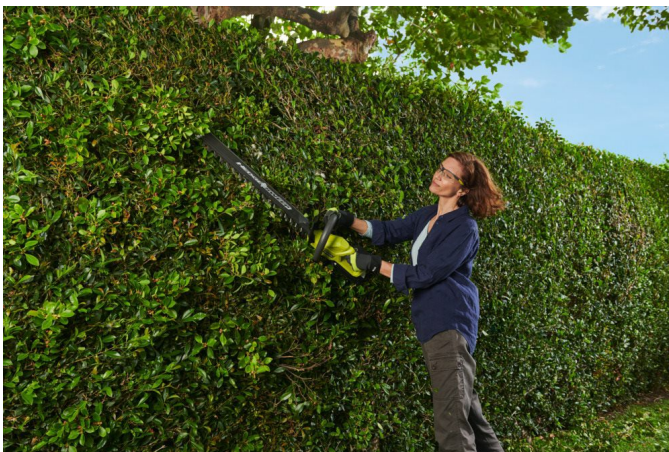

**RYOBI 36 V MAX POWER 60 cm
Akku-Heckenschere
RY36HT60A-0**

- Kompaktes Motorgehäuse & ergonomisches Griffdesign verbessern die Lagerung und erleichtern die Handhabung
- Das In-Line-Design des Griffs sorgt für eine bessere Ergonomie bei der Nutzung und ermöglicht eine komfortable, ausbalancierte Haltung mit beiden Händen
- Die Sägeblattspitze verfügt über doppelte Schneidklingen, sodass auch dickere Äste mühelos geschnitten werden können
- Unser innovativer HedgeSweep™-Aufsatz ermöglicht eine einfache Entfernung von Schnittgut während des Schneidens

Spannung	36V
Messерlänge [cm]	60
Max. Schnittleistung (mm)	25.4
Klingentyp	Gestanzt, diamantgeschliffen
Schnittgeschwindigkeit (min ⁻¹)	1350
Gewicht mit Akku (EPTA) (kg)	3.73 (RY36B20B)
Artikelnummer	5133006409
Akku	Li-ion
Akkukapazität (Ah)	-
Anzahl mitgelieferter Akkus	0
Deliefert in	Über 75 % recycelter Karton
Gewicht (kg)	2.9
Gewicht [ohne Akku] [Kg]	2.9
GTIN	4892210236487
Hinterer Handgriff	Fixed
Ladegerät [Ladezeit] [Min]	Kein Ladegerät enthalten
Ladegerät im Lieferumfang	Nein
Messерlänge [cm]	60
Schalldruckpegel (Lpa)(dB(A))	88.1
Schalleistungspegel (Lwa)(dB(A))	93.5
Schnittgeschwindigkeit (min ⁻¹)	1350
Standardausrüstung / Lieferumfang	Messerscheide, HedgeSweep™
Vibration Level Main Handle [m/s ²]	1.8
Vibrationspegel vorderer Handgriff: Leerlauf (m/s ²)	1.6