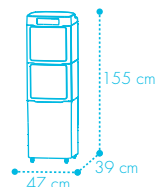

ficha producto

EAN: 8436547272037

MCONFORT E5000

POTENCIA	280 W
ÁREA DE COBERTURA	60 m ²
MÁX. CAUDAL DE AIRE	5000 m ³ /h
VELOCIDADES	4
DEPÓSITO DE AGUA	45 L
VENTILADOR	Centrífugo (2)
FILTROS	3
PREFILTROS	6
SWING HORIZONTAL	Auto
SWING VERTICAL	Auto
NIVEL SONORO	61/63/66 dB
TIMER	24 h
EXTRAS	Ionizador Depósito desmontable Trampilla de llenado Desagüe