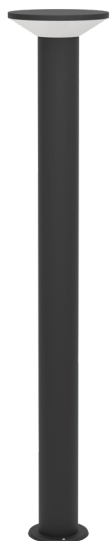

901842
RIGOSA

EGLO

Información general

Número de material	901842
Tipo	Lámpara de pie
Segmento del producto	Lámpara exterior
Tema	Otros / no clasificables
Clase de eficiencia energética	E

Dimensiones

Altura (en mm/in)	1000
Diámetro (en mm/in)	185
Peso neto (en kg)	1,28

Material y Color

Material de la carcasa	Acero
Color de la carcasa	Negro
Material del vidrio / pantalla	Plástico
Color del vidrio / pantalla	Blanco

Functionality

Tipo de interruptor	Sin interruptor
Batería	No

Información Técnica

Tipo de protección	IP44
Clase de protección	1
Voltaje	220-240V,50/60Hz
Regulable	No
Vatios 1	10
Max.Watt incl.transformer/driver	10W

Bombilla 1

Número de portalámparas / fuente de luz 1	1
Montura 1	LED
Tipo de bombillas 1	LED
Bombillas incl. 1	Incluidas
Lumen cada portalámparas / fuente de luz 1	1100
Kelvin 1	3000
Color de la luz 1	WARM WHITE
Clase de eficiencia energética	E
Regulable	No
Info changeability light source/driver	LED + driver no puede ser reemplazado