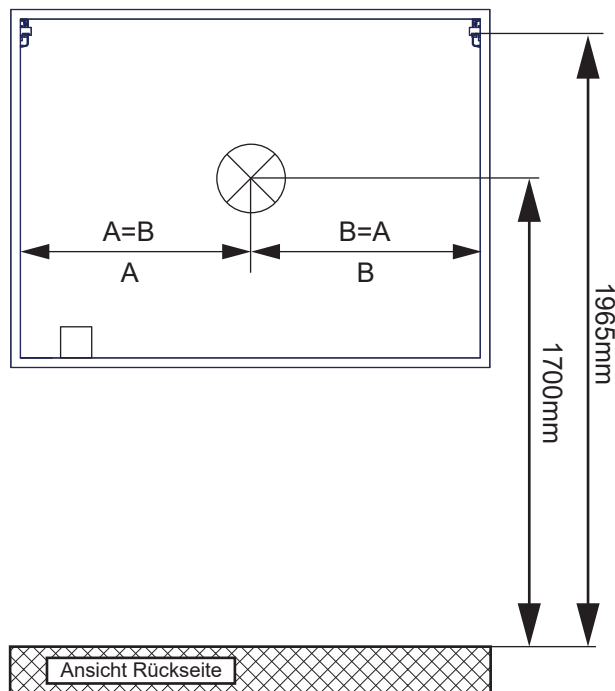

# 1 Einbauvariante Vorwandmontage

1	2
	
4HS5.8X650	4BD8000000
2 x	2 x

230 V  
VDE 0 100 Teil 701!

Ø8