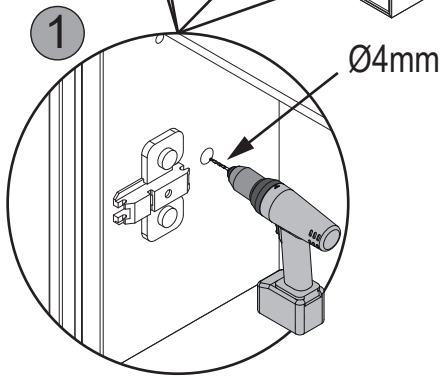

230 V
VDE 0 100 Teil 701!