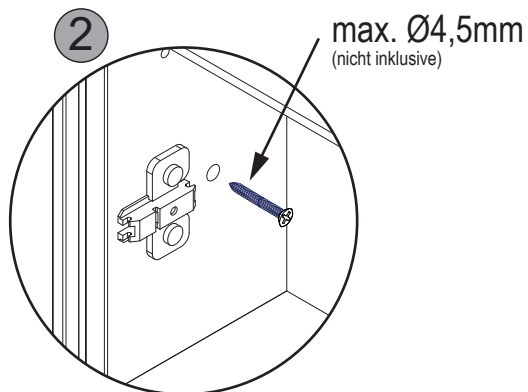

230 V
VDE 0 100 Teil 701!