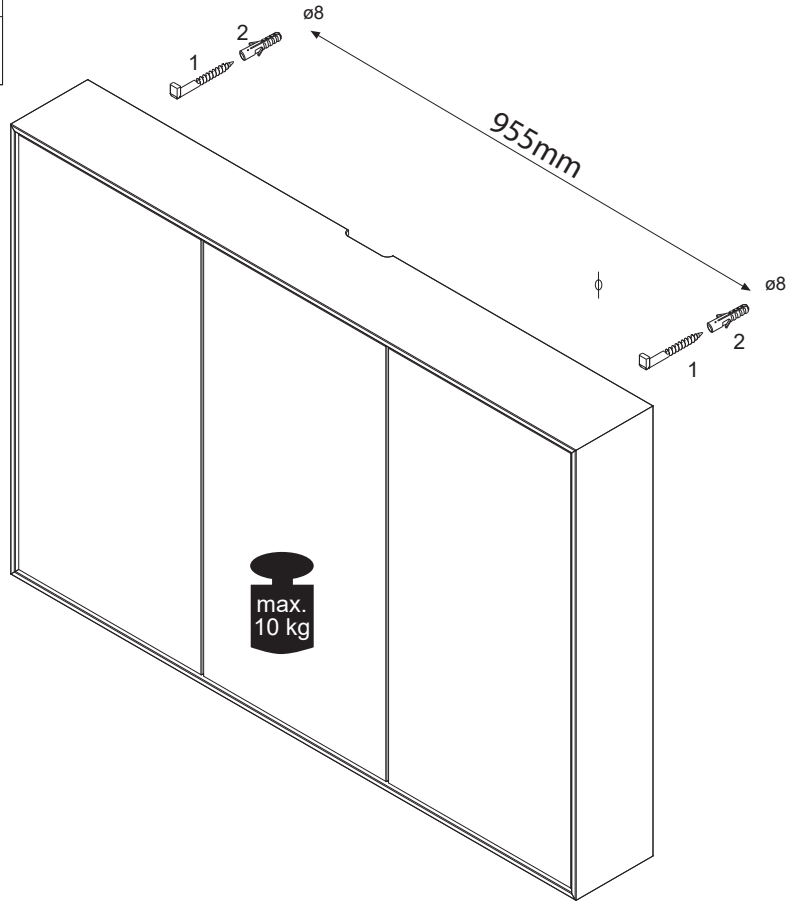

# 1 Einbauvariante Vorwandmontage

1	2
	
4HS5.8X650	4BD8000000
2 x	2 x

230 V  
VDE 0 100 Teil 701!

Ø8