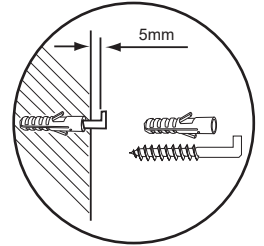

# 1 Einbauvariante Vorwandmontage

1	2
	
4HS5.8X650	4BD8000000
2 x	2 x

230 V  
VDE 0 100 Teil 701!

Ø8