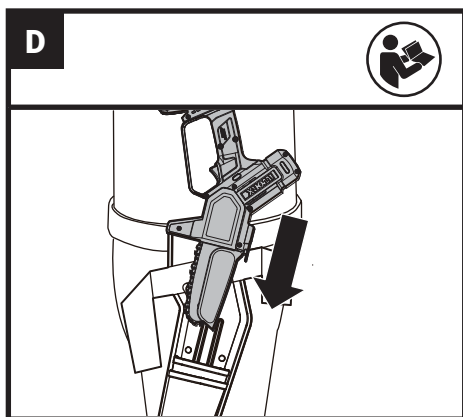

WORX®

WA4655