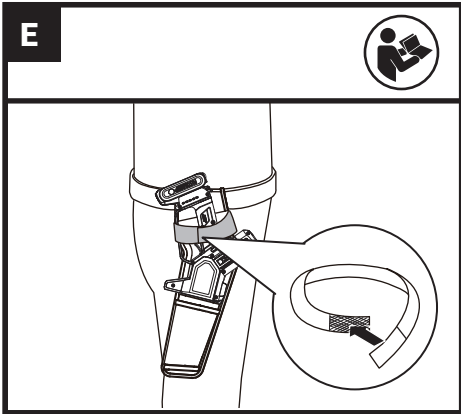

EN

WA4655 is designed for use with Worx cordless pruning saw WG325E, WG326E and WG327E.

D

Der WA4655 ist für die Verwendung mit den kabellosen Worx-Baumsägen WG325E, WG326E und WG327E konzipiert.

F

Le WA4655 est conçu pour être utilisé avec les scies d'élagage sans fil Worx WG325E, WG326E et WG327E.

I

Il WA4655 è progettato per l'uso con le motoseghe da potatura a batteria Worx WG325E, WG326E e WG327E.

ES

El WA4655 está diseñado para su uso con las sierras de poda inalámbricas Worx WG325E, WG326E y WG327E.

NL

De WA4655 is ontworpen voor gebruik met de draadloze Worx snoeizagen WG325E, WG326E en WG327E.

WORX

www.worx.com

Copyright © 2025, Positec. All Rights Reserved.
AR02044700