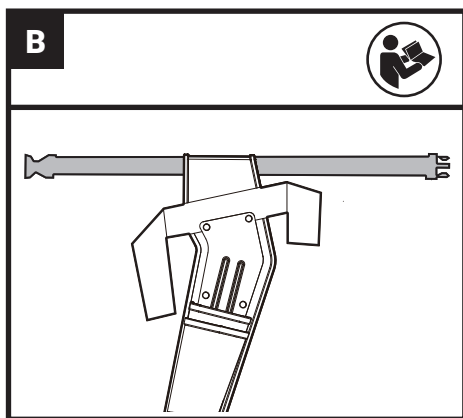

WORX®

WA4655