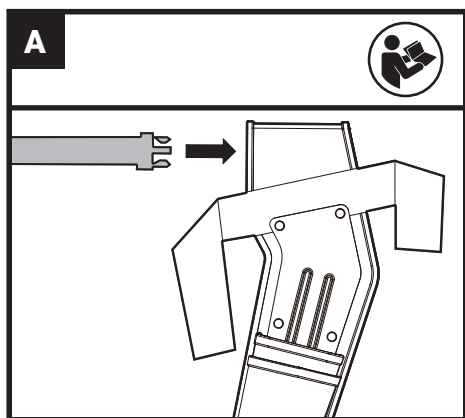

WORX®

WA4655