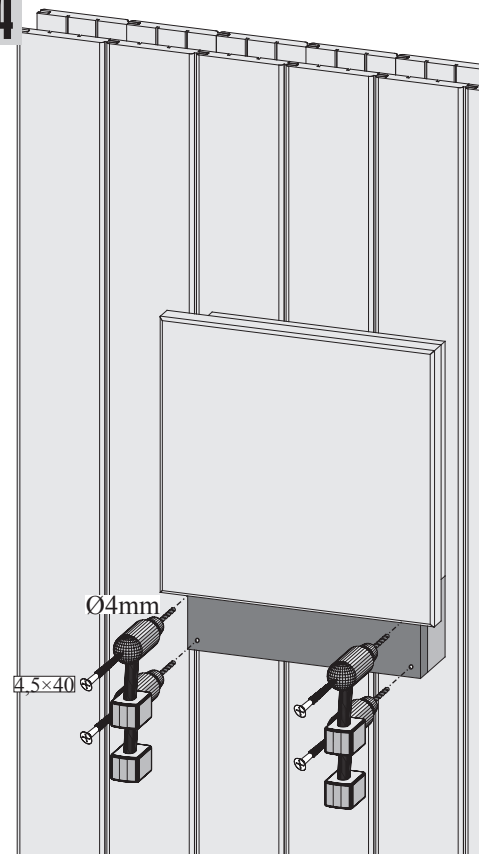

2 x 78 x 45 x 28mm ID 58632

1 x 226 x 78 x 18mm ID 58633

01

02

-  1 • Steuerung montieren/Sauna-Steuerung montieren
-  1 • Assembling the control/Installing the sauna control
-  1 • Montage de l'unité de générales/Monter le commande du sauna
-  1 • Montare il controllo/Montare il controllo per sauna
-  1 • Saunabesturing monteren

03

04

05