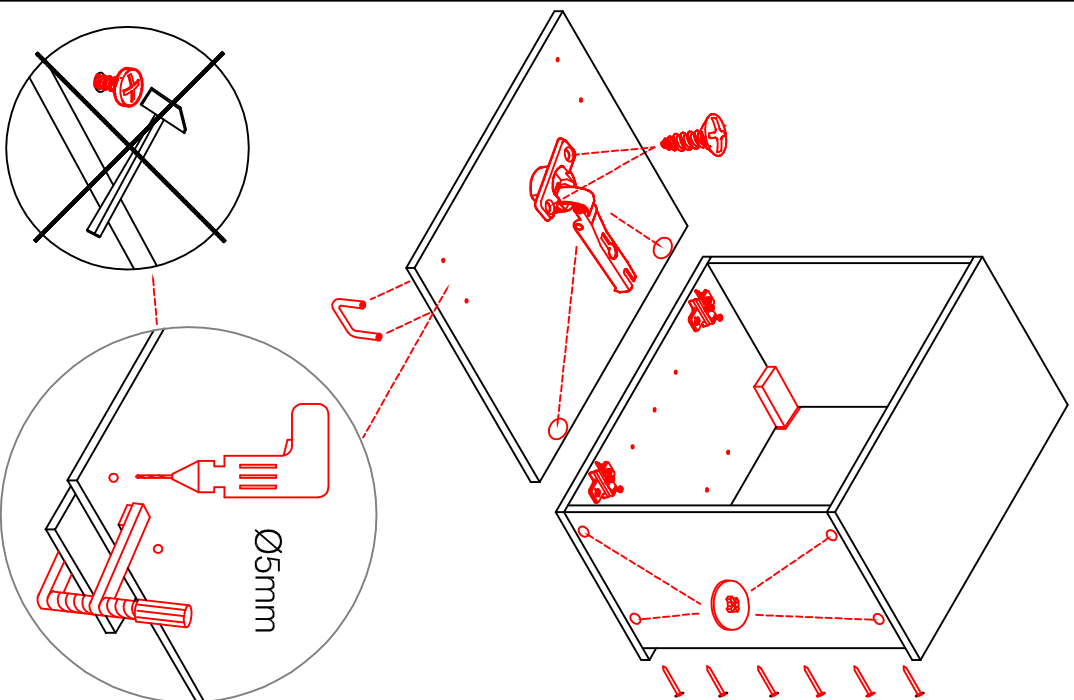

4x	12x	2x	1x	4x