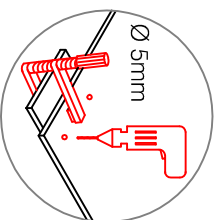

# DGIT 60 Variante

Montageanleitung / Notice de montage / Assembly instruction

Wandbefestigung, Kippsicherung

## Varianto

Montageanleitung / Notice de montage / Assembly instruction

4x 4x 14x 4x 4x

4x 2x

4x 4x 8x 10x 2x 2x

4x