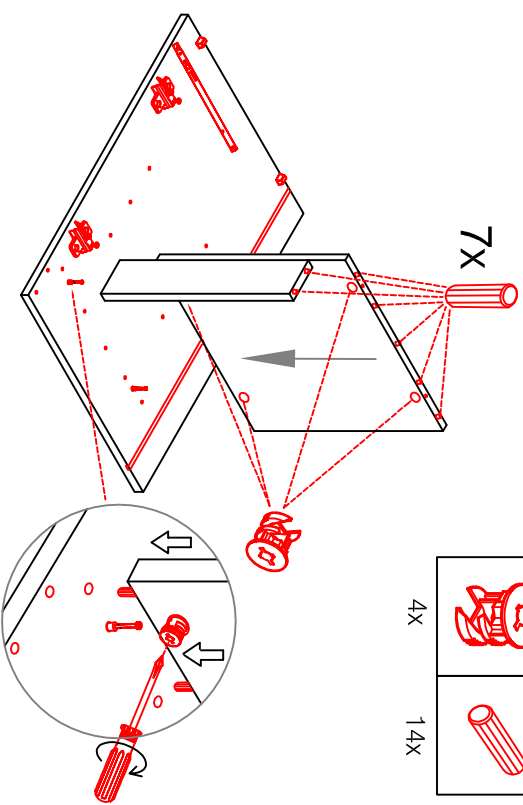

# US 50 B / 60 B Variante (Blocktype)

Montageanleitung / Notice de montage / Assembly instruction

**H 30 / H 40 / H 50 / H 60 / KH 60-32 / HG 50 / HGH 50 / H 50-89 / H 60-89**

**Variante** Montageanleitung / Notice de montage / Assembly instruction

2x	2x	4x
8x	8x	12x

4x	12x	2x	1x	4x

8x	2x	2x

# DSPU 100 Blocktype 2-farbig