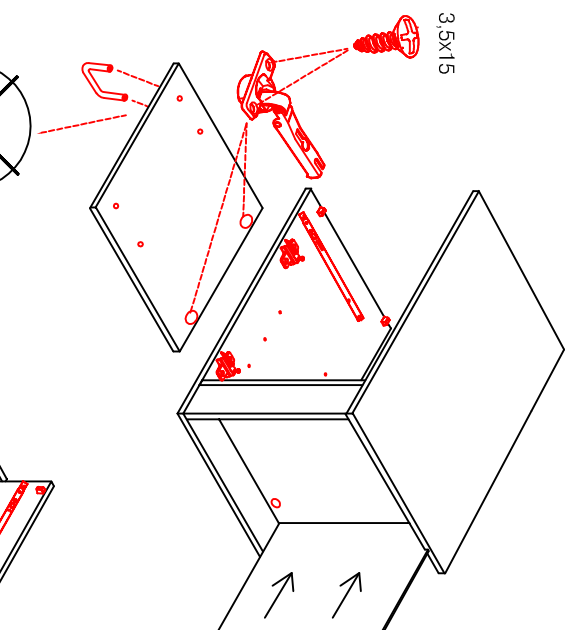

# US 50 B / 60 B Variante (Blocktype)

Montageanleitung / Notice de montage / Assembly instruction

**H 30 / H 40 / H 50 / H 60 / KH 60-32 / HG 50 / HGH 50 / H 50-89 / H 60-89**

**Variante** Montageanleitung / Notice de montage / Assembly instruction

2x	2x	4x
8x	8x	12x

4x	12x	2x	1x	4x

8x	2x	2x

# DSPU 100 Blocktype 2-farbig