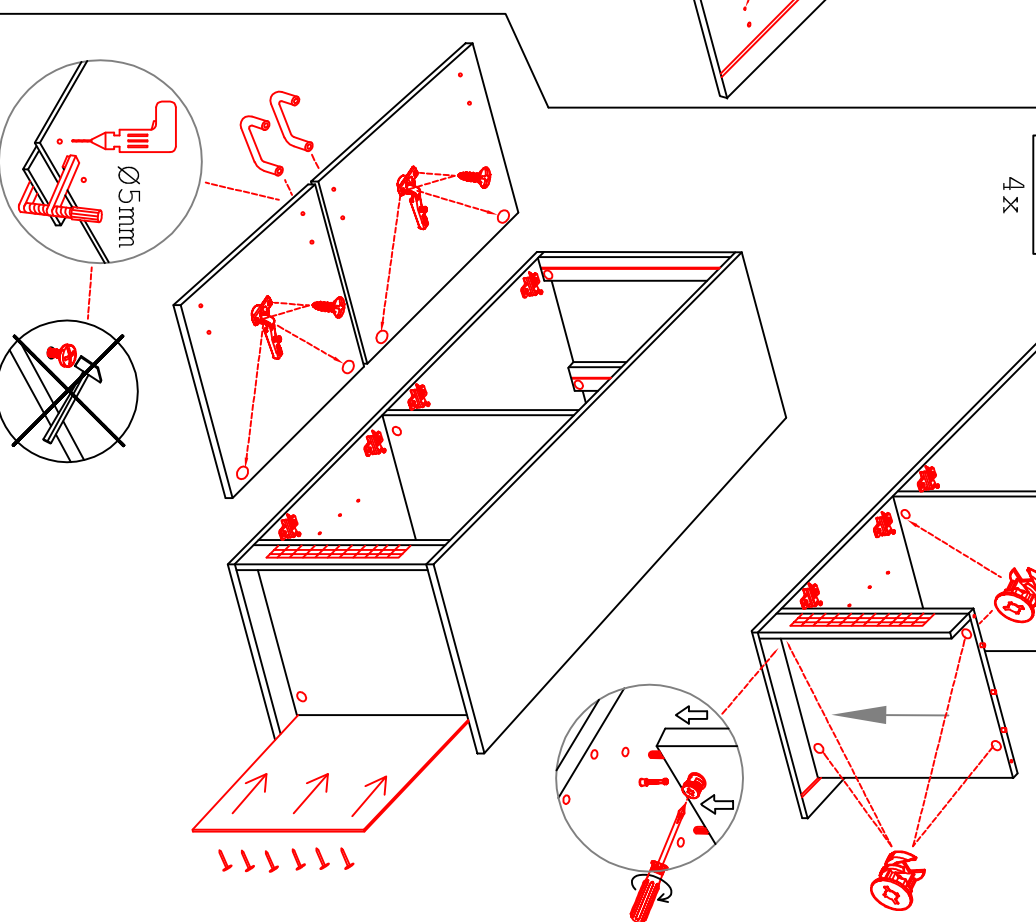

# US 50 B / 60 B Variante (Blocktype)

Montageanleitung / Notice de montage / Assembly instruction

**H 30 / H 40 / H 50 / H 60 / KH 60-32 / HG 50 / HGH 50 / H 50-89 / H 60-89**

**Variante** Montageanleitung / Notice de montage / Assembly instruction

# DGIT 60 Variante

Montageanleitung / Notice de montage / Assembly instruction

Wandbefestigung, Kippsicherung

# DSPU 100 Blocktype 2-farbig