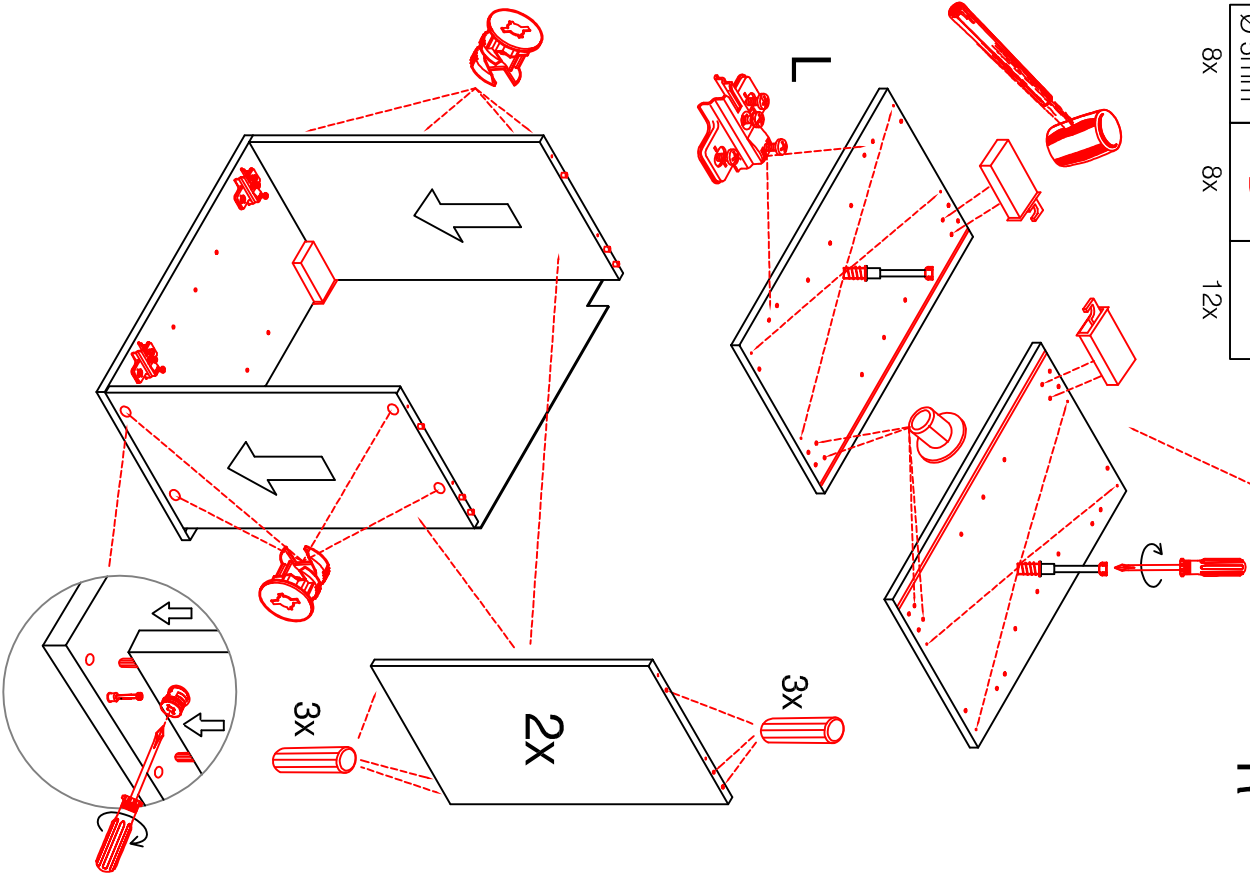

H 30 / H 40 / H 50 / H 60 / KH 60-32 / HG 50 / HGH 50 / H 50-89 / H 60-89

Variante Montageanleitung / Notice de montage / Assembly instruction

2x	2x	4x
8x	8x	12x