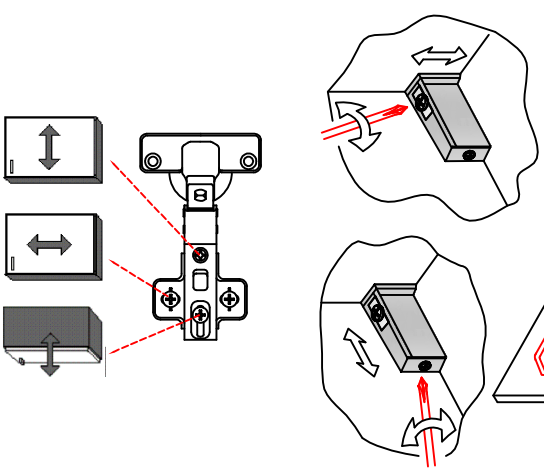

# US 50 B / 60 B Variante (Blocktype)

Montageanleitung / Notice de montage / Assembly instruction

**H 30 / H 40 / H 50 / H 60 / KH 60-32 / HG 50 / HGH 50 / H 50-89 / H 60-89**

**Variante** Montageanleitung / Notice de montage / Assembly instruction

# DGIT 60 Variante

Montageanleitung / Notice de montage / Assembly instruction

Wandbefestigung, Kippsicherung

# DSPU 100 Blocktype 2-farbig