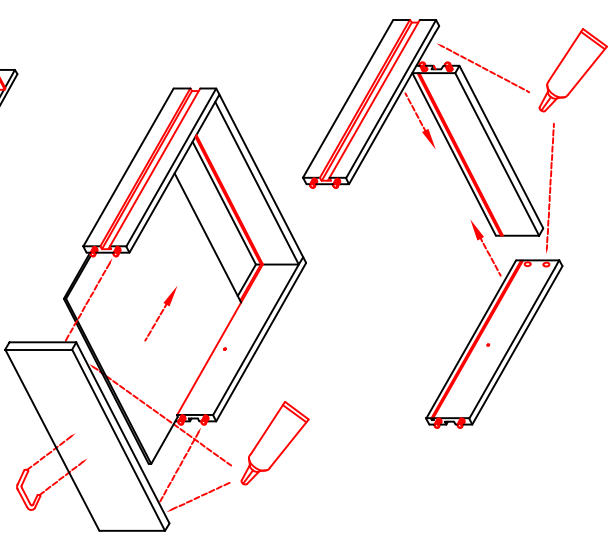

# US 50 B / 60 B Variante (Blocktype)

Montageanleitung / Notice de montage / Assembly instruction

**H 30 / H 40 / H 50 / H 60 / KH 60-32 / HG 50 / HGH 50 / H 50-89 / H 60-89**

**Variante** Montageanleitung / Notice de montage / Assembly instruction

# DSPU 100 Blocktype 2-farbig