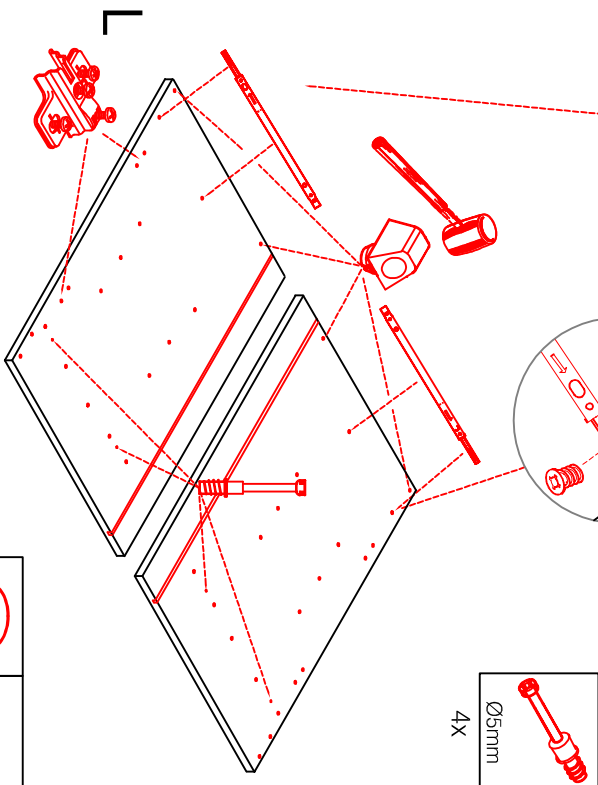

# US 50 B / 60 B Variante (Blocktype)

Montageanleitung / Notice de montage / Assembly instruction

**H 30 / H 40 / H 50 / H 60 / KH 60-32 / HG 50 / HGH 50 / H 50-89 / H 60-89**

**Variante** Montageanleitung / Notice de montage / Assembly instruction

2x	2x	4x
8x	8x	12x

4x	12x	2x	1x	4x

8x	2x	2x

# DSPU 100 Blocktype 2-farbig

## Varianto

Montageanleitung / Notice de montage / Assembly instruction

4x 4x 14x 4x 4x

4x 2x

4x 4x 8x 10x 2x 2x

4x