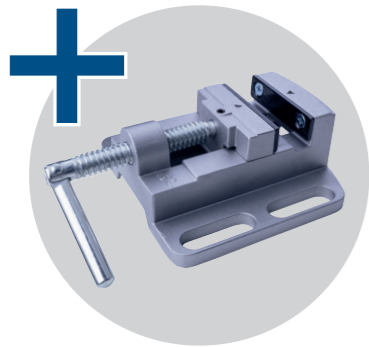

TISCHBOHRMASCHINE

TBM200

PRODUKTDATEN

Abmessungen L x B x H	445 x 215 x 590 mm
Netzspannung	230 V~ / 50 Hz
Leistung	400 W
Drehzahlbereich	5 Stufen von 550 – 2600 min ⁻¹
Bohrfutterspannbereich	1,5 – 13 mm
Bohrhub	50 mm
Ausladung	102 mm
Abstand Spindel – Bohrtisch	251 mm
Säulendurchmesser	46 mm
Bodenplattengröße	298 x 190 mm

UNIVERSELL EINSETZBAR

400 W Motor

Riemenantrieb

DrehzahlEinstellung
in 5 Stufen
550 – 2600 min⁻¹

Schwenkbarer
Bohrtisch + / -45°

Bohrtiefe 50 mm

1,5 – 13 mm

INKLUSIVE