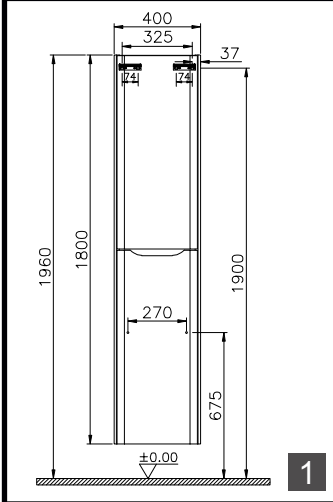

Guida all'Installazione del New Integra Round Mobil Colonna con un Cesto per la Biancheria

Руководство по установке нового круглого высокого шкафа New Integra с корзиной для белья

Left / Sol / Links / Gauche/ Sinistra

Right / Sağ / Rechts / Droite/ Giusto

6616660 / 20250101-01

**RACCOLTA
CARTA**