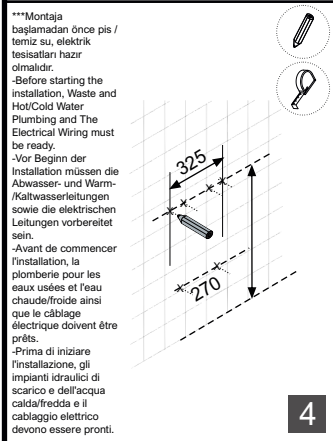

Guida all'Installazione del New Integra Round Mobil Colonna con un Cesto per la Biancheria

Руководство по установке нового круглого высокого шкафа New Integra с корзиной для белья

Left / Sol / Links / Gauche/ Sinistra

Right / Sağ / Rechts / Droite/ Giusto

6616660 / 20250101-01

**RACCOLTA
CARTA**