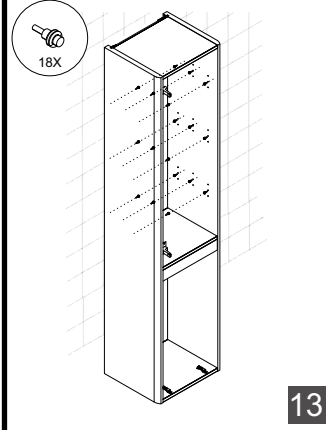

Guida all'Installazione del New Integra Round Mobil Colonna con un Cesto per la Biancheria

Руководство по установке нового круглого высокого шкафа New Integra с корзиной для белья

Left / Sol / Links / Gauche/ Sinistra

Right / Sağ / Rechts / Droite/ Giusto

6616660 / 20250101-01

**RACCOLTA
CARTA**