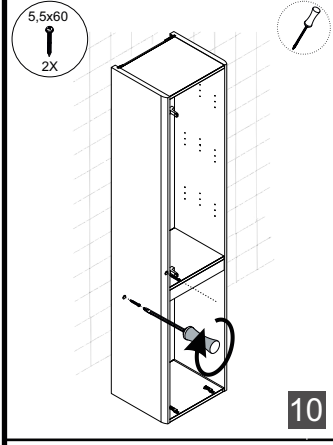

Installation Guide For New Integra Round Tall Unit with Laundry Basket

New Integra Round Boy Dolabı, Çamaşır Sepetli Montaj Kılavuzu

Montageanleitung für New Integra Round Hochschrank mit Wäschekorb

Guide d'Installation du New Integra Round Meuble Colonne avec un Panier à Linge

Guida all'Installazione del New Integra Round Mobil Colonna con un Cesto per la Biancheria

Руководство по установке нового круглого высокого шкафа New Integra с корзиной для белья

Left / Sol / Links / Gauche/ Sinistra

Right / Sağ / Rechts / Droite/ Giusto

6616660 / 20250101-01

**RACCOLTA
CARTA**