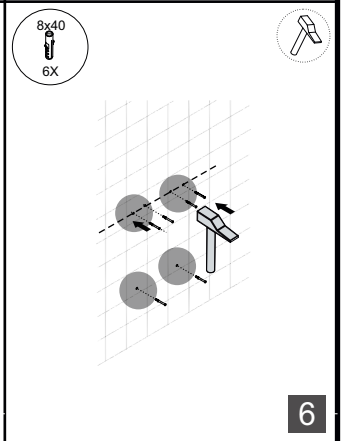

Guida all'Installazione del New Integra Round Mobil Colonna con un Cesto per la Biancheria

Руководство по установке нового круглого высокого шкафа New Integra с корзиной для белья

Left / Sol / Links / Gauche/ Sinistra

Right / Sağ / Rechts / Droite/ Giusto

6616660 / 20250101-01

**RACCOLTA
CARTA**