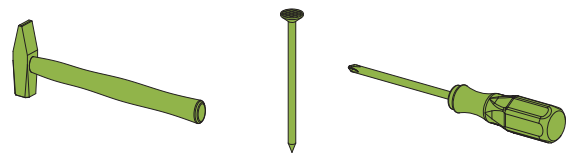

Tools - Tools - Outils - Instrumentos - Attrezzi - инструменты - Araçlar