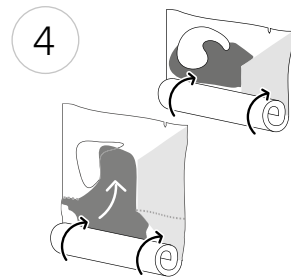

Lenz[®]

Design und Funktion

SimpleFix

Globe Union Germany GmbH & Co. KG
Dreherstraße 11
59425 Unna, Germany
Tel: +49 (0) 2303 9691630
info@globeunion.eu
www.lenz-design.eu