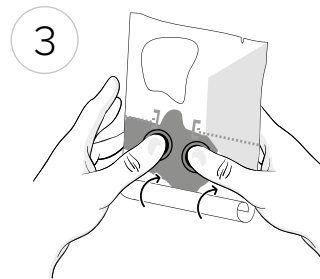

Lenz[®]

Design und Funktion

SimpleFix

Globe Union Germany GmbH & Co. KG
Dreherstraße 11
59425 Unna, Germany
Tel: +49 (0) 2303 9691630
info@globeunion.eu
www.lenz-design.eu