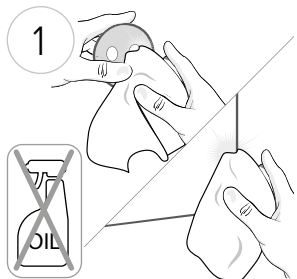

Lenz[®]

Design und Funktion

SimpleFix

Globe Union Germany GmbH & Co. KG
Dreherstraße 11
59425 Unna, Germany
Tel: +49 (0) 2303 9691630
info@globeunion.eu
www.lenz-design.eu