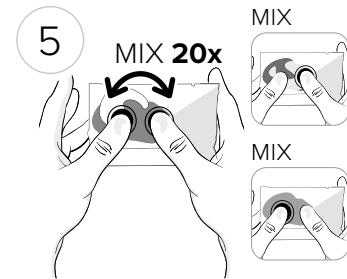

Lenz[®]

Design und Funktion

SimpleFix

Globe Union Germany GmbH & Co. KG
Dreherstraße 11
59425 Unna, Germany
Tel: +49 (0) 2303 9691630
info@globeunion.eu
www.lenz-design.eu