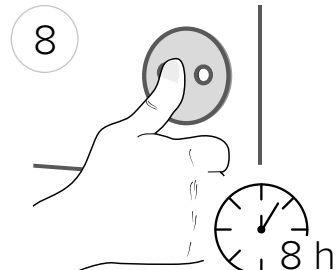

Lenz[®]

Design und Funktion

SimpleFix

Globe Union Germany GmbH & Co. KG
Dreherstraße 11
59425 Unna, Germany
Tel: +49 (0) 2303 9691630
info@globeunion.eu
www.lenz-design.eu