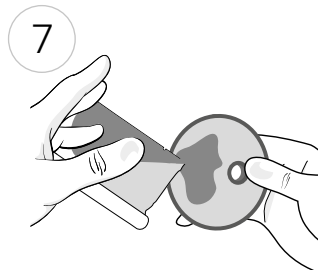

Lenz[®]

Design und Funktion

SimpleFix

Globe Union Germany GmbH & Co. KG
Dreherstraße 11
59425 Unna, Germany
Tel: +49 (0) 2303 9691630
info@globeunion.eu
www.lenz-design.eu