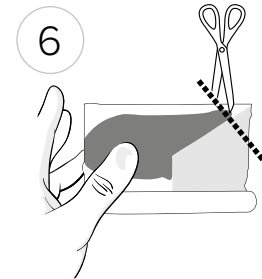

Lenz[®]

Design und Funktion

SimpleFix

Globe Union Germany GmbH & Co. KG
Dreherstraße 11
59425 Unna, Germany
Tel: +49 (0) 2303 9691630
info@globeunion.eu
www.lenz-design.eu