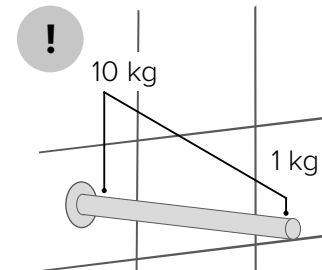

Lenz[®]

Design und Funktion

SimpleFix

Globe Union Germany GmbH & Co. KG
Dreherstraße 11
59425 Unna, Germany
Tel: +49 (0) 2303 9691630
info@globeunion.eu
www.lenz-design.eu