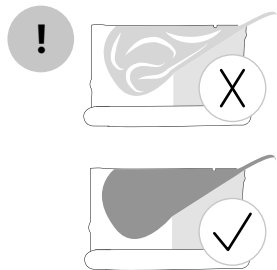

Lenz[®]

Design und Funktion

SimpleFix

Globe Union Germany GmbH & Co. KG
Dreherstraße 11
59425 Unna, Germany
Tel: +49 (0) 2303 9691630
info@globeunion.eu
www.lenz-design.eu