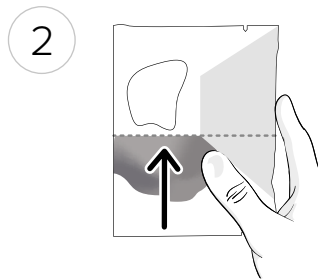

Lenz[®]

Design und Funktion

SimpleFix

Globe Union Germany GmbH & Co. KG
Dreherstraße 11
59425 Unna, Germany
Tel: +49 (0) 2303 9691630
info@globeunion.eu
www.lenz-design.eu