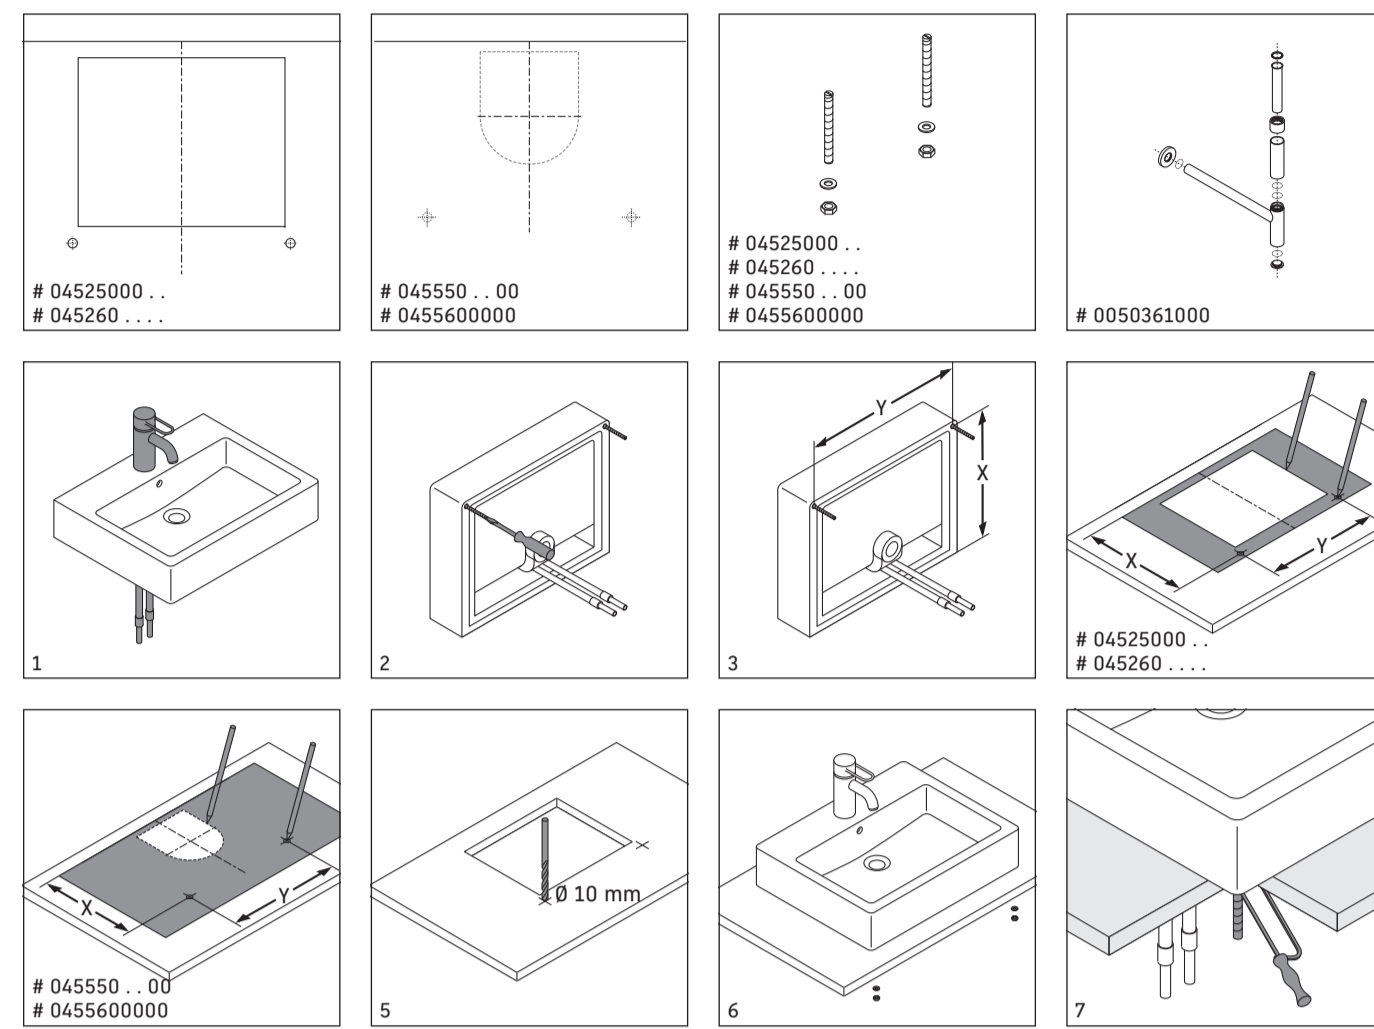

Vero

Schablone und Montageanleitung
Template and mounting instructions
Gabarit et notice de montage
Sjabloon en montagehandleiding
Dima e istruzioni di montaggio
Modelo e instrucciones de montaje
Şablon ve montaj kılavuzu
样板和安装说明

- # 04525000 . . .
- # 045260 . . . .
- # 045450 . . . .
- # 045460 . . . .
- # 045470 . . . .
- # 045480 . . . .
- # 045410 . . . .
- # 045410 . . 26
- # 045412 . . . .
- # 045550 . . 00
- # 0455600000
- # 070445 . . . .