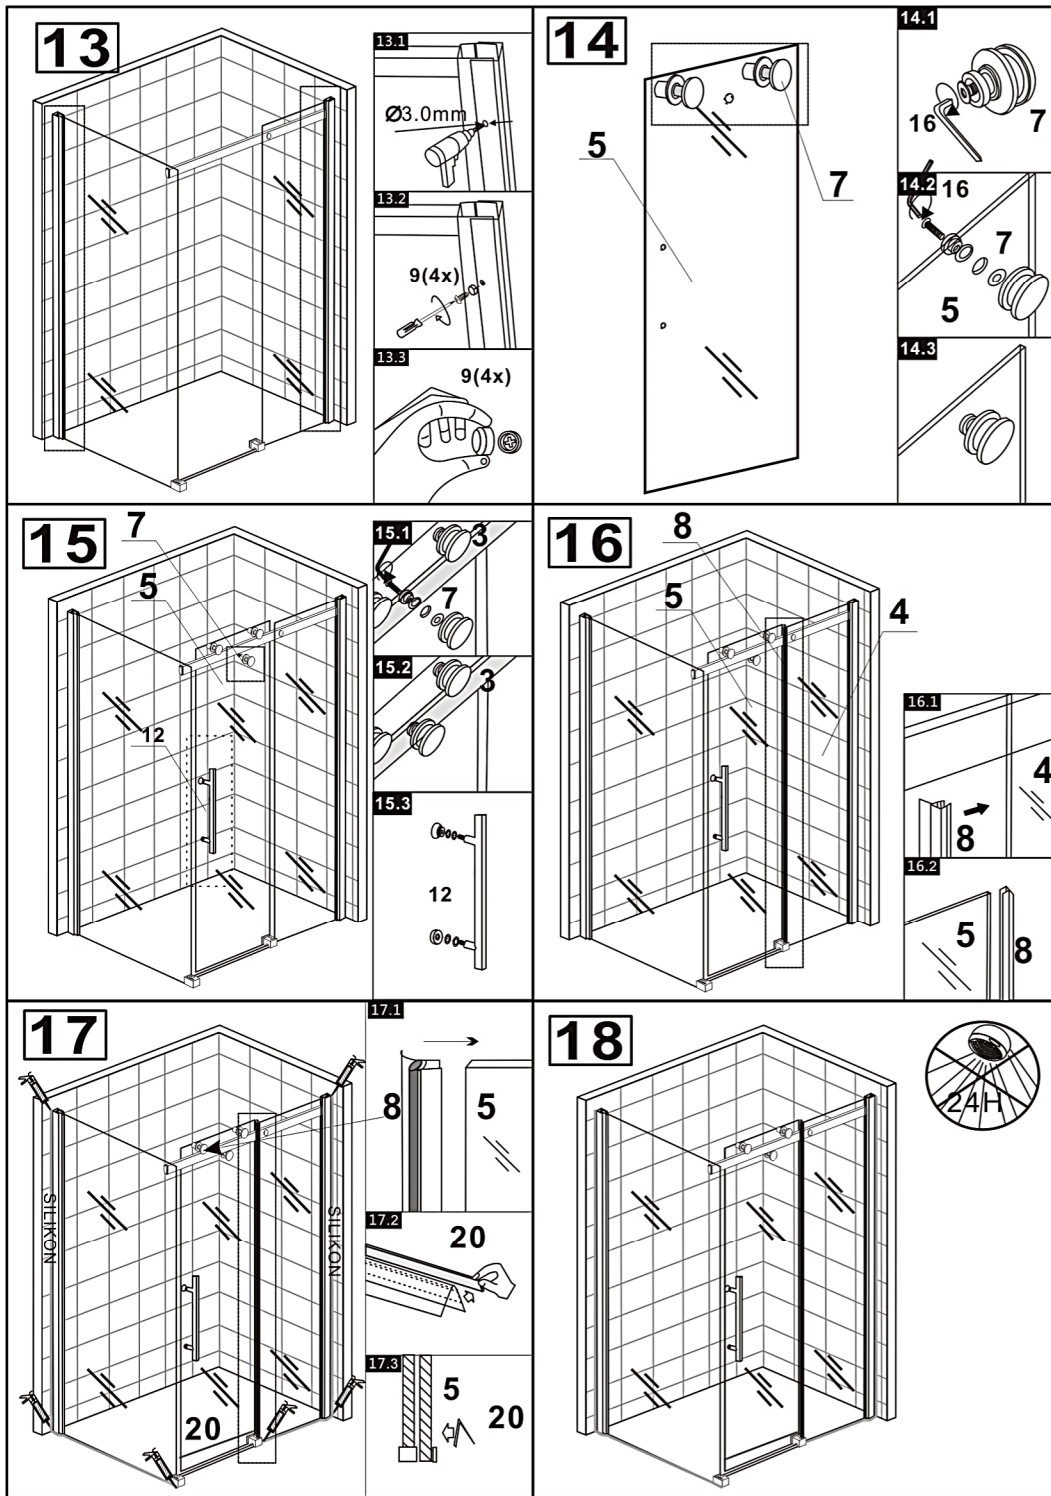

# S730R

Hergestellt für: BAHAGAG Gutenbergrasse 21 68167 Mannheim

Item No	Picture	Unit	Quantity
1		Pc	2
2		Pc	2
3		Pc	1
4		Pc	1
5		Pc	1
6		Pc	1

Item No	Picture	Unit	Quantity
7		Set	3
8		Set	1
9		Pc	4
10		Pc	8
11		Pc	8
12		Set	1

Item No	Picture	Unit	Quantity
13		Set	1
14		Pc	2
15		Pc	1
16		Pc	1
17		Pc	2
18		Set	1
19		Set	1
20		Pc	1

Hergestellt für: BAHAGAG Gutenbergstrasse 21 68167 Mannheim