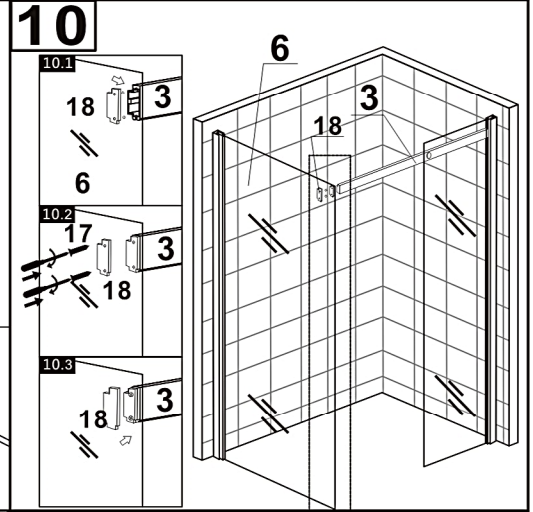

# S730R

Hergestellt für: BAHAGAG Gutenbergrasse 21 68167 Mannheim

Item No	Picture	Unit	Quantity
1		Pc	2
2		Pc	2
3		Pc	1
4		Pc	1
5		Pc	1
6		Pc	1

Item No	Picture	Unit	Quantity
7		Set	3
8		Set	1
9		Pc	4
10		Pc	8
11		Pc	8
12		Set	1

Item No	Picture	Unit	Quantity
13		Set	1
14		Pc	2
15		Pc	1
16		Pc	1
17		Pc	2
18		Set	1
19		Set	1
20		Pc	1

Hergestellt für: BAHAGAG Gutenbergstrasse 21 68167 Mannheim