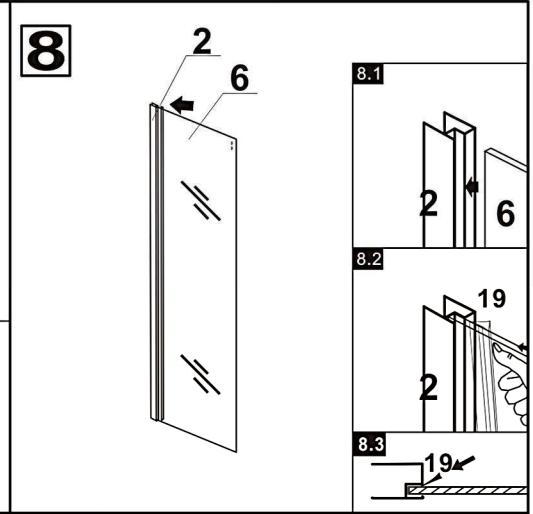

# S730R

Hergestellt für: BAHAGAG Gutenbergrasse 21 68167 Mannheim

Item No	Picture	Unit	Quantity
1		Pc	2
2		Pc	2
3		Pc	1
4		Pc	1
5		Pc	1
6		Pc	1

Item No	Picture	Unit	Quantity
7		Set	3
8		Set	1
9		Pc	4
10		Pc	8
11		Pc	8
12		Set	1

Item No	Picture	Unit	Quantity
13		Set	1
14		Pc	2
15		Pc	1
16		Pc	1
17		Pc	2
18		Set	1
19		Set	1
20		Pc	1

Hergestellt für: BAHAGAG Gutenbergstrasse 21 68167 Mannheim