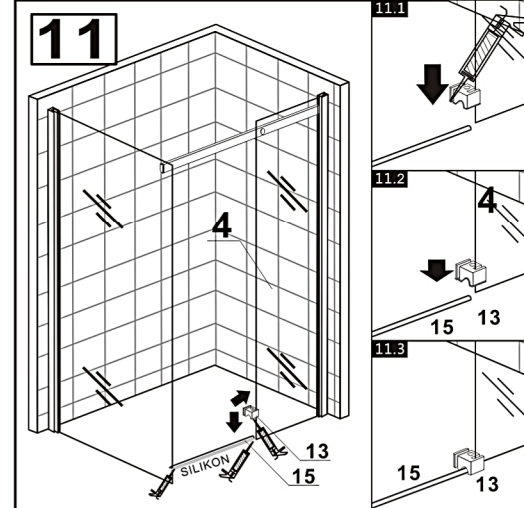

# S730R

Hergestellt für: BAHAGAG Gutenbergrasse 21 68167 Mannheim

Item No	Picture	Unit	Quantity
1		Pc	2
2		Pc	2
3		Pc	1
4		Pc	1
5		Pc	1
6		Pc	1

Item No	Picture	Unit	Quantity
7		Set	3
8		Set	1
9		Pc	4
10		Pc	8
11		Pc	8
12		Set	1

Item No	Picture	Unit	Quantity
13		Set	1
14		Pc	2
15		Pc	1
16		Pc	1
17		Pc	2
18		Set	1
19		Set	1
20		Pc	1

Hergestellt für: BAHAGAG Gutenbergstrasse 21 68167 Mannheim