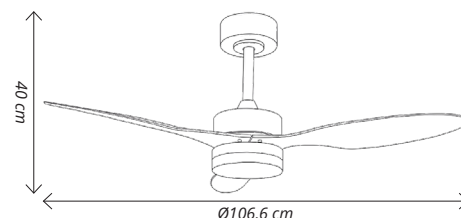

LUZ LED INTEGRADA

Potencia LED (W)	18
Tono de luz (CCT)	3000K + 4000K + 6500K (seleccionable)
Chips LED	SMD2835
Luminosidad (Lm)	Hasta 1.612 ±1%
Regulable	Si
Función memoria	Si
Vida media LED (h)	50.000

DATOS GENERALES

Control	Mando a distancia (incluido), 433 MHz
Peso (kg)	N/D
Materiales	Metal, ABS
Color plafón	Blanco
Color motor	Blanco
Alimentación (V)	220-240 AC, 50Hz
Garantía	3 años

EJEMPLO DE APLICACIÓN