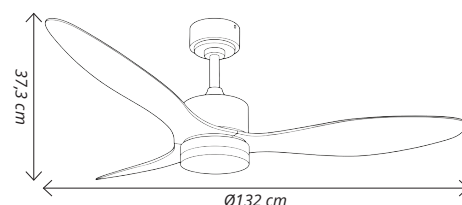

VENTILADOR DE TECHO LED VINAROZ

Ref. VELH52CTBBVI

VENTILADOR

Potencia (W)	6,7~50,8
Tipo	DC
Sonoridad (db)	46~55
Giro	Verano (natural), Invierno (inverso)
Velocidades	6
RPM	99~200
Composición	Cobre puro, doble rodamiento
Aspas	3, ABS
Aspas reversibles	No
Color aspas	Blanco
Inclinación	20° máx.
Airflow (m ³ /h)	13.679 máx.
Temporizador	1h, 2h, 4h

LUZ LED INTEGRADA

Potencia LED (W)	18
Tono de luz (CCT)	3000K + 4000K + 6500K (seleccionable)
Chips LED	SMD2835
Luminosidad (Lm)	Hasta 1.500 ±1%
Regulable	Si
Función memoria	Si
Vida media LED (h)	50.000

DATOS GENERALES

Control	Mando a distancia (incluido), 433 MHz
Peso (kg)	N/D
Materiales	Metal, ABS
Color plafón	Blanco
Color motor	Blanco
Alimentación (V)	220-240 AC, 50Hz
Garantía	3 años

EJEMPLO DE APLICACIÓN