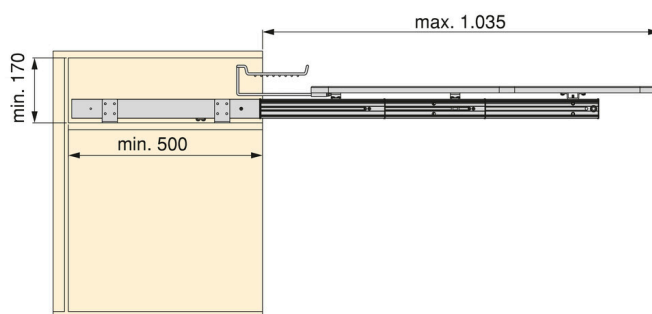

Klappbares Bügelbrett und ausziehbares Bügelbrett für Möbel. Modell: Bügeleisen Alu, Aluminium, Anthrazitgrau

SKU 8195935 / EAN 8432393317243

Verpackung

1 Einh

Fertigstellung

Anthrazitgrau

SKU

8195935

Produktmerkmale

- Zusammenklappbares und ausziehbares Bügelbrett zum Einbau in ein Möbelstück, mit einer ausgeklappten Bügeelfläche von 920 mm Länge und 330 mm Breite.
- Der Bügeltisch kann mit einem leichtgängigen Einh-System aus Teleskop-Profilen aus dem Schrank herausgezogen werden. Der Bügeltisch verfügt über einen Griff für den einfachen Auszug und ein Einrastsystem, um den Tisch in der ausgeklappten Position zu fixieren. Außerdem verfügt es über einen Stützen aus Stahl, um das Brett zu stützen.
- Die Installation ist sehr einfach und erfordert keine Bearbeitung des Möbels, es muss lediglich zum Anschrauben an den Sockel des Regals oder Moduls verwendet werden.
- Die für die Montage erforderlichen Mindestmaße des Innenraums der Einheit: Tiefe 500 mm und eine freie Höhe von 162 mm und ist für Module mit einer Breite von 40 cm oder mehr geeignet.
- Rahmen aus Aluminium, anthrazitgrau lackiert. Eine schwarze Abdeckung wird mitgeliefert und die Abdeckungen sind zur einfachen Reinigung und Wartung abnehmbar.

Komponenten

Bügelbrett, Befestigungsschrauben.

Beschreibung des Produkts