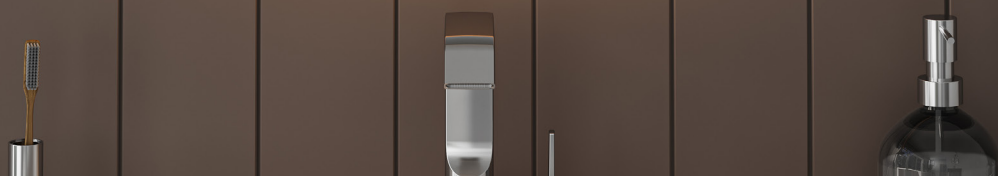

Doppelt
verglast

Spiegelschränke

LED- Spiegelschrank 60 cm

mit horizontaler LED-Aufsatzleuchte,
doppelt verglast, Steckdose und Kippschalter

Prod.-Nr.: 33958035

Online-Shop

LED- Spiegelschrank 80 cm

mit horizontaler LED-Aufsatzleuchte,
doppelt verglast, Steckdose und Kippschalter