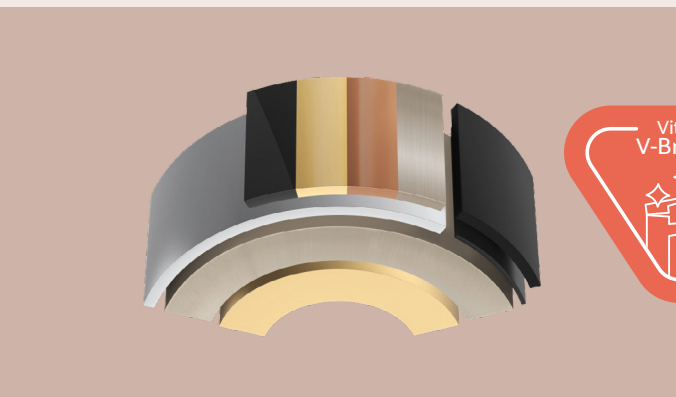

VitrA Rim-ex
spülrandlose Technik

VitrA Flush 2.0

Ein Großteil der VitrA WCs sind mit der VitrA Flush 2.0 Technologie ausgestattet. Der keramische Spülverteiler leitet das Wasser vollflächig in drei Richtungen und verhindert unkontrollierte Wasserspritzer. Unabhängig von Spülkastenhersteller und Bauhöhe bespült das Wasservolumen die gesamte WC-Fläche. Ist der Spülstrom zu schwach oder zu stark, passen Sie diesen problemlos über den Spülverteiler an.

V-Superfix
Befestigung

Die V-Superfix Montage-
hülse im Uhrzeigersinn
drehen, bis sie fest sitzt.

Dank der innovativen Befestigung lässt sich die Armatur ganz ohne Werkzeug in nur 15 Sekunden per Hand montieren – schnell, unkompliziert und präzise.

VitrA Vitals-Übersicht

VitrA V-SuperFix

Dank der innovativen Befestigung lässt sich die Armatur ganz ohne Werkzeug in nur 15 Sekunden per Hand montieren – schnell, unkompliziert und präzise.

VitrA V-Bright