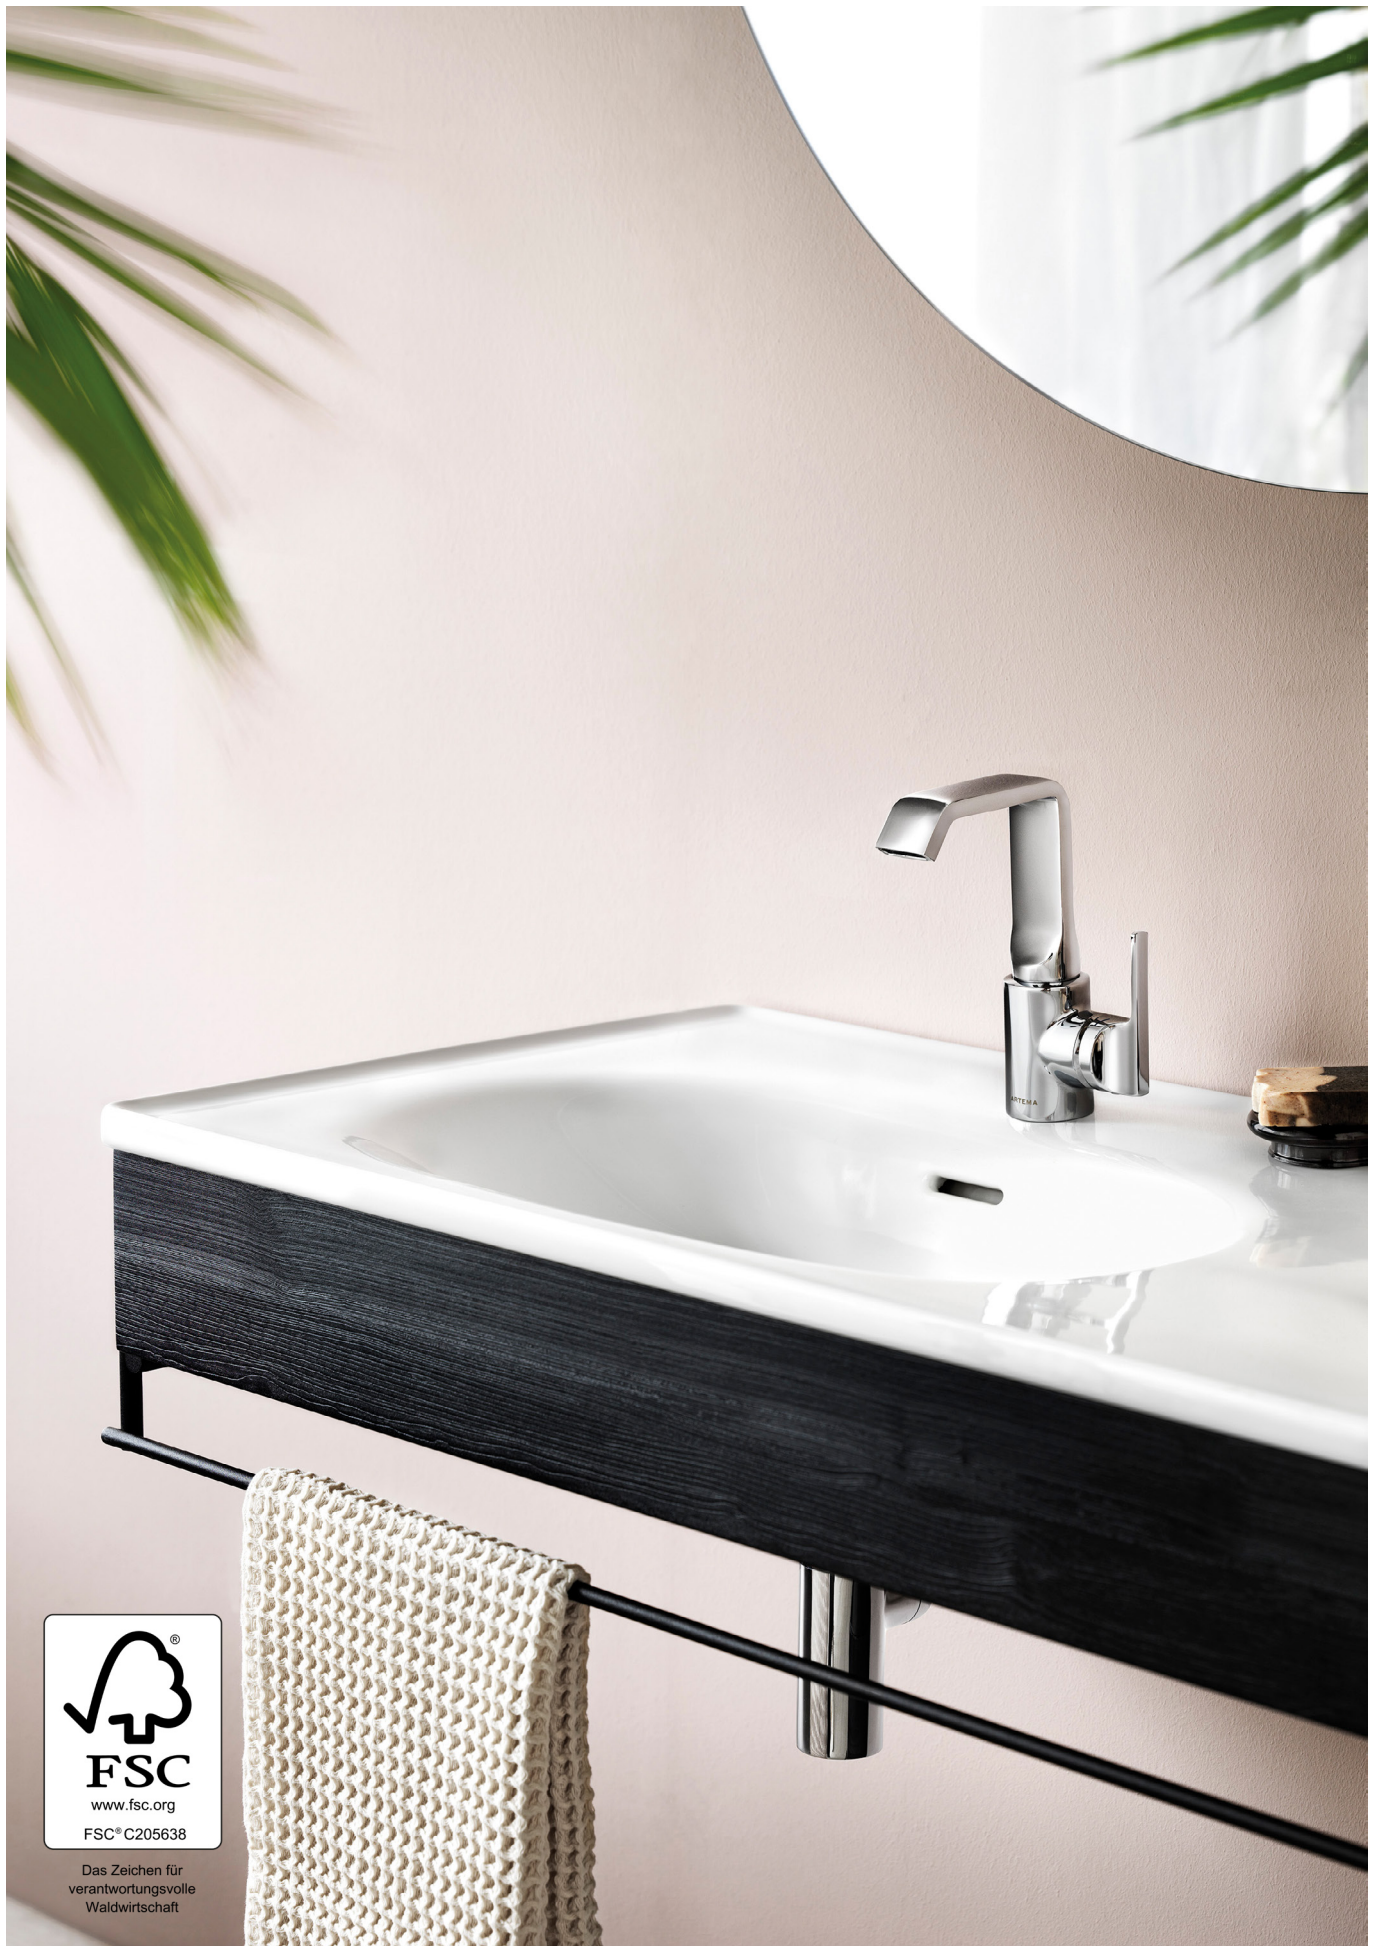

Online-Shop

Wei Hochglanz

Anthrazit Hochglanz

Sahara-Beige Hochglanz

Eiche Natur

Stauraumideen für große und kleine Bäder

- 1 Alle unifarbenen Folierungen bestehen aus recyceltem PET-Material und sind damit besonders nachhaltig.
- 2 Die Hängeschränke mit Glaseinlegeböden sind optional mit Wäscheklappe und herausnehmbarem Wäschekorb sowie mit dekorativem Ablagefach verfügbar.
- 3 Die zusätzlichen Compact-Ausführungen bieten trotz geringer Tiefe ausreichend Stauraum.
- 4 Für mehr Ordnung im Alltag verfügen auch die Vollauszüge der Compact-Waschtischmöbel über eine praktische Schubladeneinteilung aus Glas.