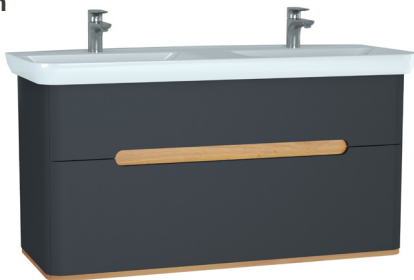

Badmöbel-Set 130 cm

Waschtischunterschrank
mit Doppelwaschtisch
2 Schubladen