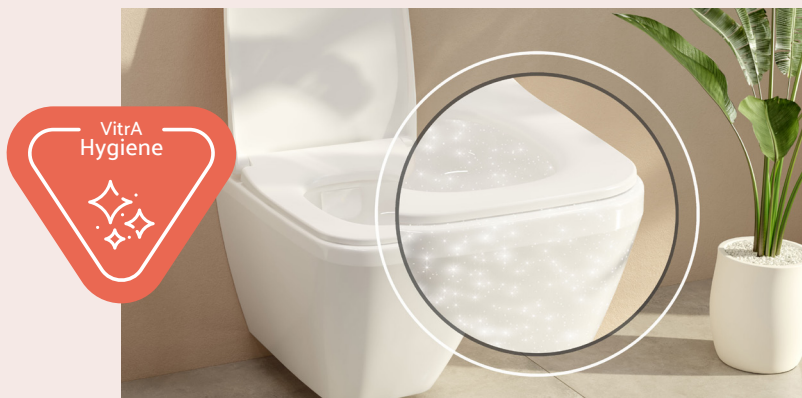

VitrA

Das komplette Bad

VitrA konzentriert sich auf die körperlichen und emotionalen Bedürfnisse der Menschen und investiert in das Design, um alle wesentlichen Elemente des Bades zu gestalten.

Inspiration ist alles

VitrA Hygiene

99,9 % aller Keime werden von Beginn an eliminiert. Alle VitrA Keramiken sind standardmäßig mit VitrA Hygiene Glasur ausgestattet.

VitrAFlush 2.0

Der keramische Spülverteiler der spülrandlosen VitrA Flush 2.0 WCs leitet das Wasser vollflächig in drei Richtungen und verhindert unkontrollierte Wasserspritzer. Unabhängig von Spülkastenhersteller und Bauhöhe bespült das Wasservolumen die gesamte WC-Fläche. Ist der Spülstrom zu schwach oder zu stark, passen Sie diesen problemlos über den Spülverteiler an – auch nach Montage des WCs.