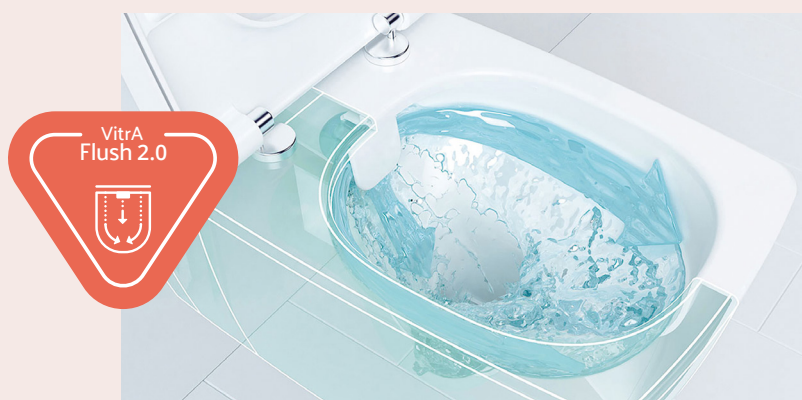

VitrA Rim-ex
spülrandlose Technik

VitrA Flush 2.0

Ein Großteil der VitrA WCs sind mit der VitrA Flush 2.0 Technologie ausgestattet. Der keramische Spülverteiler leitet das Wasser vollflächig in drei Richtungen und verhindert unkontrollierte Wasserspritzer. Unabhängig von Spülkastenhersteller und Bauhöhe bespült das Wasservolumen die gesamte WC-Fläche. Ist der Spülstrom zu schwach oder zu stark, passen Sie diesen problemlos über den Spülverteiler an.

VitrA BluEco

Blue Eco-Armaturen sparen mehr dadurch, dass in der Standard-Mittelposition ausschließlich kaltes Wasser fließt. Bei Armaturen ohne BluEco fließt in dieser Position bereits Mischwasser. Die Kartusche ermöglicht Energieeinsparungen von bis zu 60 Prozent, genug um 17 Tonnen Wasser pro Jahr zu erhitzen.

VitrA Hygiene

99,9 % aller Keime werden von Beginn an eliminiert. Alle VitrA Keramiken sind standardmäßig mit VitrA Hygiene Glasur ausgestattet.

VitrAFlush 2.0

Der keramische Spülverteiler der spülrandlosen VitrA Flush 2.0 WCs leitet das Wasser vollflächig in drei Richtungen und verhindert unkontrollierte Wasserspritzer. Unabhängig von Spülkastenhersteller und Bauhöhe bespült das Wasservolumen die gesamte WC-Fläche. Ist der Spülstrom zu schwach oder zu stark, passen Sie diesen problemlos über den Spülverteiler an – auch nach Montage des WCs.

VitrA Clean

Ein VitrA Waschtisch ist ein echter Blickfang und Ästhetik in Reinkultur. Damit er dauerhaft seine Strahlkraft behält, haben wir ein spezielles Beschichtungsverfahren entwickelt: VitrA Clean. Es erhöht die Oberflächenspannung der Sanitärkeramik. So lässt sich Schmutz einfach mit ein wenig Wasser abspülen. Kalkablagerungen und Flecken werden spürbar reduziert.