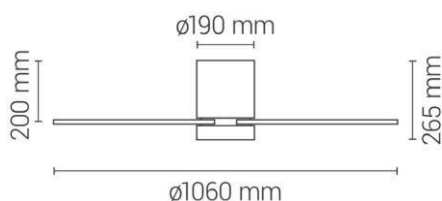

### Generales

Color cuerpo	Blanco
Material cuerpo	Metal
Acabdo cuerpo	Mate
Color palas	Blanco / acabado madera
Material palas	Plywood
Acabado palas	Mate
Material difusor	Acrílico
IP	20
Temperatura de trabajo	-5°/40°
Clase	Clase I
Voltaje	AC 220-240 V
Frecuencia	50/60Hz
Dimensiones packaging	650x275x290mm
Peso neto (kg)	5,4

### Fuente de luz

Tipología	LED
Potencia (W)	24W
Temperatura de color (K)	CCT 3000K-4000K-5000K
Flujo lumínico (lm)	2400lm
Ángulo de apertura	120
CRI	80
Regulable	Regulable
Horas de vida	30000
Número de encendidos	10000