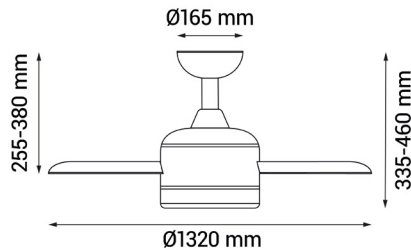

EAN: **8426107059031**

Más información:

sulion.es/ean/8426107059031

Velocidades:6

Consumo (W/h) :4 / 6 / 10 / 15 / 24 / 34

RPM: 80 / 100 / 120 / 140 / 160 / 180

Flujo de aire (m3/h): 5400 / 6600 / 7500 / 9000 / 10500 / 12000

Flujo de aire (m3/min): 90 / 110 / 125 / 150 / 175 / 200

Nivel de ruido (dB): 37 / 38 / 39 / 41 / 45 / 50

Color	Madera
Color de palas	Madera
Nº Palas	3
Acabado	Mate
Material	Metal
Material del difusor	PMMA
Material palas	ABS
Tipo de Motor	DC
Garantía motor	8 años
Mando	Sí
Inclinación de techo máx.	15°
Fuente de Luz	LED
Potencia	24W
Temperatura de color	CCT 3000/4000/5000
Flujo lumínico	2400lm
Función memoria	Sí
Ángulo de apertura	120°
CRI	>80
IP	IP20
Temperatura de trabajo	-5/40C°
Regulable	Sí
Clase	Clase I
Voltaje	220-240 AC
Frecuencia	50-60
Horas de vida	30000
Número de encendidos	10000
DimenSiones packaging	670x280x245mm
Peso neto	5,2 kg