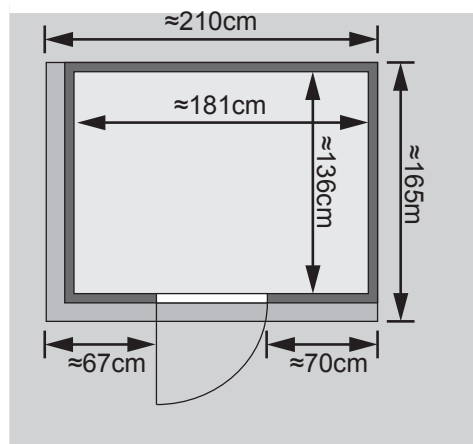

Maße Dachkranzmodell