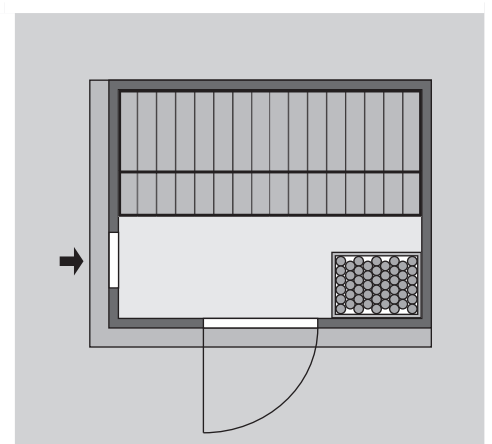

- 1 Dachkranz
- 1 LED-Strahlerset

Weiteres Zubehör finden Sie unter der Rubrik **Zubehör**.
Beachten Sie bitte die **Übersicht Zubehör**

10 cm Wand- und Deckenabstand beim Aufbau einhalten!
Aufbau mit und ohne Dachkranz möglich.
Spiegelbar!

Außenmaß	B 196 × T 151 × H 198 cm
Außenmaß (inkl Dachkranz)	B 210 × T 165 × H 202 cm
Innenmaß	B 181 × T 136 × H 193 cm
Umbauter Raum	4,8 m ³
Außenmaß Türflügel	B 65,6 × T 0,8 × H 175 cm
Durchgangsmaß	B 64 × H 173 cm
Lichtausschnitt Tür	B 64 × H 173 cm
Ofenschutzgitter	B 60 × T 51 × H 80 cm
Paketmaße Sauna	B 200 × T 125 × H 69 cm / 292 kg
Paketmaße Dachkranz	B 250 × T 29 × H 9 cm / 13,8 kg

Maße Dachkranzmodell

Maße Basismodell

Fenstereinbaupositionen

Ausführung

- Nordische Fichte, naturbelassen

Wand

- Vormontierte Wandelemente
- Fronten bestehen innen aus einer 42 mm starken, stabilen Rahmenkonstruktion mit Mineralwolldämmung. Die Außen- und Innenseiten der Fronten sind mit 12,5 mm Spezial-Softline-Fichte-Profilholz verkleidet (gesamt: 68mm).
- Rückwände bestehen innen aus einer 42 mm starken, stabilen Rahmenkonstruktion mit Mineralwolldämmung. Die Innenseite der Rückwände ist mit 12,5 mm Spezial-Softline-Fichte-Profilholz verkleidet und die Außenseite mit einer Platte verstärkt (gesamt: 57mm)

Dach

- Vormontierte Elemente
- Innen: Mineralwolldämmung mit 42 mm starken Rahmenkonstruktion
- Verkleidung: 12,5 mm Spezial-Softline-Fichte-Profilholz
- Außenseite: Verstärkung mit Platte

Tür

- Bronzierte Ganzglastür mit Massivholz-Türrahmen
- Einscheibensicherheitsglas
- Rechts und links anschlagbar