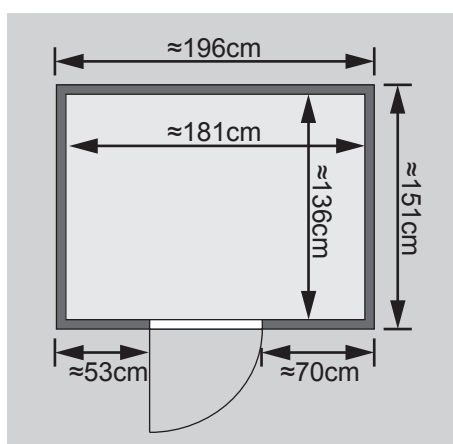

Maße Basismodell