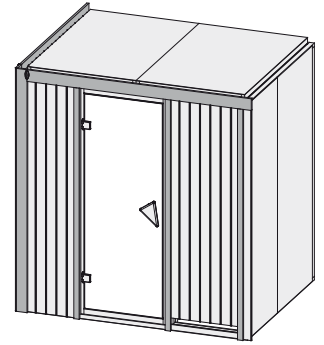

Produktinformation

Fanja

68 mm Systemsauna

Lieferumfang

- 1 Satz Saunawände
- 1 Saunadach
- 1 Bronzierte Ganzglastür
- 2 Liegen
- 1 Kopfstütze
- 1 Ofenschutz
- Schrauben und Beschläge

Nur bei Dachkranzmodell

- 1 Dachkranz
- 1 LED-Strahlerset

Weiteres Zubehör finden Sie unter der Rubrik **Zubehör**.
Beachten Sie bitte die **Übersicht Zubehör**

10 cm Wand- und Deckenabstand beim Aufbau einhalten!
Aufbau mit und ohne Dachkranz möglich.
Spiegelbar!

Außenmaß	B 196 × T 151 × H 198 cm
Außenmaß (inkl Dachkranz)	B 210 × T 165 × H 202 cm
Innenmaß	B 181 × T 136 × H 193 cm
Umbauter Raum	4,8 m ³
Außenmaß Türflügel	B 65,6 × T 0,8 × H 175 cm
Durchgangsmaß	B 64 × H 173 cm
Lichtausschnitt Tür	B 64 × H 173 cm
Ofenschutzgitter	B 60 × T 51 × H 80 cm
Paketmaße Sauna	B 200 × T 125 × H 69 cm / 292 kg
Paketmaße Dachkranz	B 250 × T 29 × H 9 cm / 13,8 kg

- Lackierter Türgriff im Karibu-Design
- Türbeschläge mittels Excenter justierbar für optimale Ausrichtung der Glasscheibe
- Magnetverschlusstechnik

Liegen

- Vormontiert
- 1 Liege oben ca 58 cm breit
- 1 Liege unten ca 28 cm breit
- Liegeflächen aus Espe-Massivholz
- Front mit Spezial-Espe-Massivholz-Profil
- Bis 250 kg belastbar