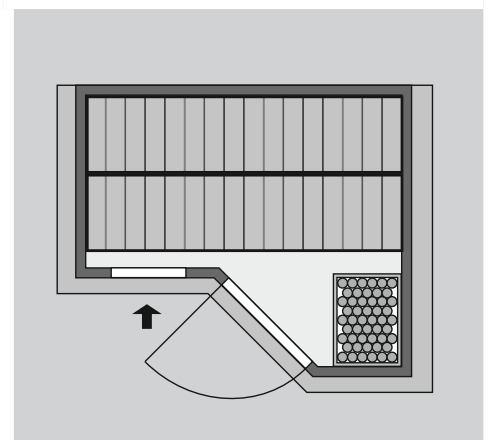

Fenstereinbaupositionen

Ausführung

- Nordische Fichte, naturbelassen

Wand

- Wandelemente, vormontiert
- Werden durch Schrauben und Stecken miteinander verbunden
- 40 mm Massivholz

Dach

- Vormontierte Elemente
- Innen: Mineralwolldämmung mit 42 mm starken Rahmenkonstruktion
- Verkleidung: 12,5 mm Spezial-Softline-Fichte-Profilholz
- Außenseite: Verstärkung mit Platte

Tür

- Bronzierte Ganzglastür mit Massivholz-Türrahmen
- Einscheibensicherheitsglas
- Rechts und links anschlagbar
- Lackierter Türgriff im Karibu-Design
- Türbeschläge mittels Excenter justierbar für optimale Ausrichtung der Glasscheibe
- Magnetverschlusstechnik

Liegen

- Vormontiert
- 2 Liegen ca 58 cm breit
- Liegeflächen aus Espe-Massivholz
- Front mit Spezial-Espe-Massivholz-Profil
- Bis 250 kg belastbar

Ofenschutz

- Nordische Fichte, Massivholz
- Passend für alle Karibu-Öfen

Nur bei Dachkranzmodell

- Dachkranz aus Fichte Massivholz inkl LED-Strahlerset
- Inkl Kabel und 3 Strahler á 7,5 Watt
- Strahlerposition im Kranz frei wählbar