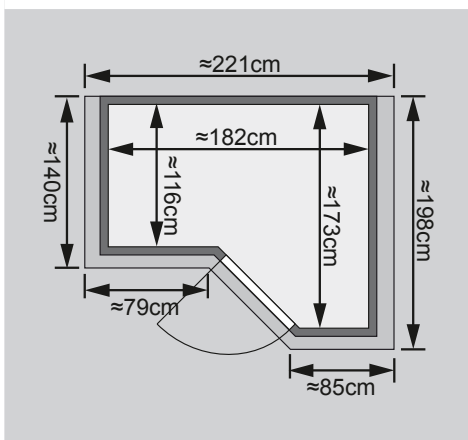

- 1 Dachkranz
- 1 LED-Strahlerset

10 cm Wand- und Deckenabstand beim Aufbau einhalten!
 Aufbau mit und ohne Dachkranz möglich.
 Spiegelbar!

Weiteres Zubehör finden Sie unter der Rubrik **Zubehör**.
 Beachten Sie bitte die **Übersicht Zubehör**

Außenmaß	B 193 × T 184 × H 206 cm
Außenmaß (inkl Dachkranz)	B 221 × T 198 × H 212 cm
Innenmaß	B 182 × T 173 × H 200 cm
Umbauter Raum	5,3 m ³
Außenmaß Türflügel	B 65,6 × T 0,8 × H 175 cm
Durchgangsmaß	B 64 × H 173 cm
Lichtausschnitt Tür	B 64 × H 173 cm
Ofenschutzgitter	B 60 × T 51 × H 80 cm
Paketmaße Sauna	B 213 × T 117 × H 71 cm / 328,5 kg
Paketmaße Dachkranz	B 200 × T 23 × H 15 cm / 15,5 kg

Maße Dachkranzmodell

Maße Basismodell

Fenstereinbaupositionen

Ausführung

- Nordische Fichte, naturbelassen

Wand

- Wandelemente, vormontiert
- Werden durch Schrauben und Stecken miteinander verbunden
- 40 mm Massivholz