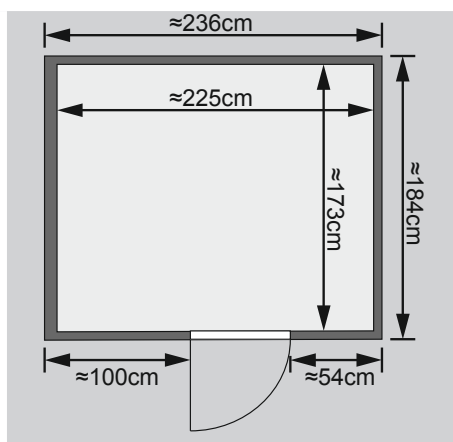

### Nur bei Dachkranzmodell

- 1 Dachkranz
- 1 LED-Strahlerset

10 cm Wand- und Deckenabstand beim Aufbau einhalten!  
Aufbau mit und ohne Dachkranz möglich.  
Spiegelbar!

Weiteres Zubehör finden Sie unter der Rubrik **Zubehör**.  
Beachten Sie bitte die **Übersicht Zubehör**

Außenmaß	B 236 × T 184 × H 209 cm
Außenmaß (inkl Dachkranz)	B 264 × T 198 × H 212 cm
Innenmaß	B 225 × T 173 × H 198 cm
Umbauter Raum	7,7 m <sup>3</sup>
Außenmaß Türflügel	B 65,6 × T 0,8 × H 175 cm
Durchgangsmaß	B 64 × H 173 cm
Lichtausschnitt Tür	B 64 × H 173 cm
Ofenschutzgitter	B 60 × T 51 × H 80 cm
Paketmaße Sauna	B 237 × T 126 × H 71 cm / 399 kg
Paketmaße Dachkranz	B 270 × T 23 × H 12 cm / 15,5 kg

### Maße Dachkranzmodell

### Maße Basismodell