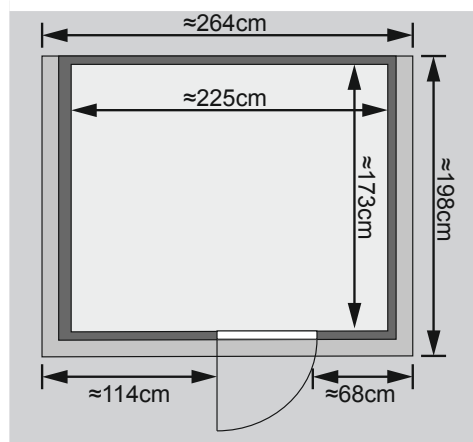

### Nur bei Dachkranzmodell

- 1 Dachkranz
- 1 LED-Strahlerset

10 cm Wand- und Deckenabstand beim Aufbau einhalten!  
Aufbau mit und ohne Dachkranz möglich.  
Spiegelbar!

Weiteres Zubehör finden Sie unter der Rubrik **Zubehör**.  
Beachten Sie bitte die **Übersicht Zubehör**

Außenmaß	B 236 × T 184 × H 209 cm
Außenmaß (inkl Dachkranz)	B 264 × T 198 × H 212 cm
Innenmaß	B 225 × T 173 × H 198 cm
Umbauter Raum	7,7 m <sup>3</sup>
Außenmaß Türflügel	B 65,6 × T 0,8 × H 175 cm
Durchgangsmaß	B 64 × H 173 cm
Lichtausschnitt Tür	B 64 × H 173 cm
Ofenschutzgitter	B 60 × T 51 × H 80 cm
Paketmaße Sauna	B 237 × T 126 × H 71 cm / 399 kg
Paketmaße Dachkranz	B 270 × T 23 × H 12 cm / 15,5 kg

### Maße Dachkranzmodell

### Maße Basismodell