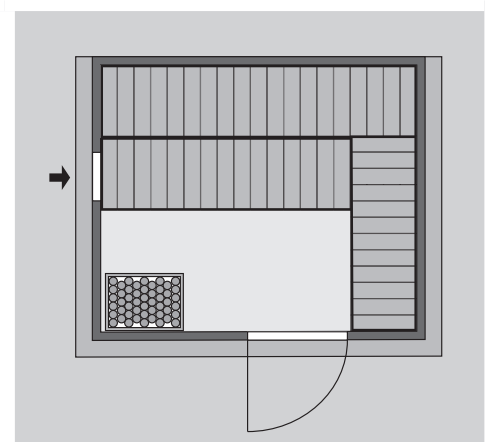

Fenstereinbaupositionen

Ausführung

- Nordische Fichte, naturbelassen

Wand

- Wandelemente, vormontiert
- Werden durch Schrauben und Stecken miteinander verbunden
- 40 mm Massivholz

Dach

- Vormontierte Elemente
- Innen: Mineralwolldämmung mit 42 mm starken Rahmenkonstruktion
- Verkleidung: 12,5 mm Spezial-Softline-Fichte-Profilholz
- Außenseite: Verstärkung mit Platte

Tür

- Bronzierte Ganzglastür mit Massivholz-Türrahmen
- Einscheibensicherheitsglas
- Rechts und links anschlagbar
- Lackierter Türgriff im Karibu-Design
- Türbeschläge mittels Excenter justierbar für optimale Ausrichtung der Glasscheibe
- Magnetverschlusstechnik

Liegen

- Vormontiert
- 1 Querliege ca 53 cm breit
- 2 Liegen ca 58 cm breit
- Liegeflächen aus Espe-Massivholz
- Front mit Spezial-Espe-Massivholz-Profil
- Bis 250 kg belastbar

Ofenschutz

- Nordische Fichte, Massivholz
- Passend für alle Karibu-Öfen

Nur bei Dachkranzmodell

- Dachkranz aus Fichte Massivholz inkl LED-Strahlerset
- Inkl Kabel und 3 Strahler á 7,5 Watt
- Strahlerposition im Kranz frei wählbar