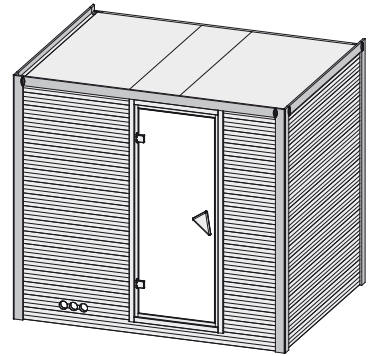

Sonara

40 mm Massivholzsauna

Produktinformation

Lieferumfang

- 1 Satz Saunawände
- 1 Saunadach
- 1 Bronzierte Ganzglastür
- 3 Liegen
- 1 Kopfstütze
- 1 Ofenschutz
- Schrauben und Beschläge

Nur bei Dachkranzmodell

- 1 Dachkranz
- 1 LED-Strahlerset

10 cm Wand- und Deckenabstand beim Aufbau einhalten!
Aufbau mit und ohne Dachkranz möglich.
Spiegelbar!

Weiteres Zubehör finden Sie unter der Rubrik **Zubehör**.
Beachten Sie bitte die **Übersicht Zubehör**

Außenmaß	B 236 × T 184 × H 209 cm
Außenmaß (inkl Dachkranz)	B 264 × T 198 × H 212 cm
Innenmaß	B 225 × T 173 × H 198 cm
Umbauter Raum	7,7 m³
Außenmaß Türflügel	B 65,6 × T 0,8 × H 175 cm
Durchgangsmaß	B 64 × H 173 cm
Lichtausschnitt Tür	B 64 × H 173 cm
Ofenschutzgitter	B 60 × T 51 × H 80 cm
Paketmaße Sauna	B 237 × T 126 × H 71 cm / 399 kg
Paketmaße Dachkranz	B 270 × T 23 × H 12 cm / 15,5 kg