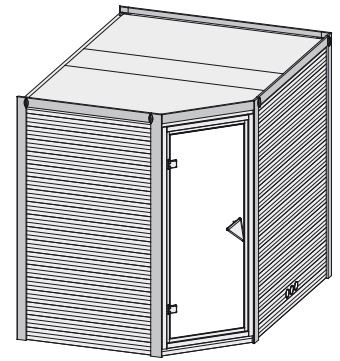

Tanami

40 mm Massivholzsauna

Produktinformation

Lieferumfang

- 1 Satz Saunawände
- 1 Saunadach
- 1 Bronzierte Ganzglastür
- 3 Liegen
- 1 Kopfstütze
- 1 Ofenschutz
- Schrauben und Beschläge

Nur bei Dachkranzmodell

- 1 Dachkranz
- 1 LED-Strahlerset

10 cm Wand- und Deckenabstand beim Aufbau einhalten!
Aufbau mit und ohne Dachkranz möglich.
Spiegelbar!

Weiteres Zubehör finden Sie unter der Rubrik **Zubehör**.
Beachten Sie bitte die **Übersicht Zubehör**

Außenmaß	B 236 × T 184 × H 209 cm
Außenmaß (inkl Dachkranz)	B 264 × T 198 × H 212 cm
Innenmaß	B 225 × T 173 × H 198 cm
Umbauter Raum	7,5 m ³
Außenmaß Türflügel	B 65,6 × T 0,8 × H 175 cm
Durchgangsmaß	B 64 × H 173 cm
Lichtausschnitt Tür	B 64 × H 173 cm
Ofenschutzgitter	B 60 × T 51 × H 80 cm
Paketmaße Sauna	B 239 × T 124 × H 70 cm / 380 kg
Paketmaße Dachkranz	B 200 × T 23 × H 15 cm / 15,5 kg

Liegen

- Vormontiert
- 1 Querliege ca 53 cm breit
- 2 Liegen ca 58 cm breit
- Liegeflächen aus Espe-Massivholz
- Front mit Spezial-Espe-Massivholz-Profil
- Bis 250 kg belastbar

Ofenschutz

- Nordische Fichte, Massivholz
- Passend für alle Karibu-Öfen