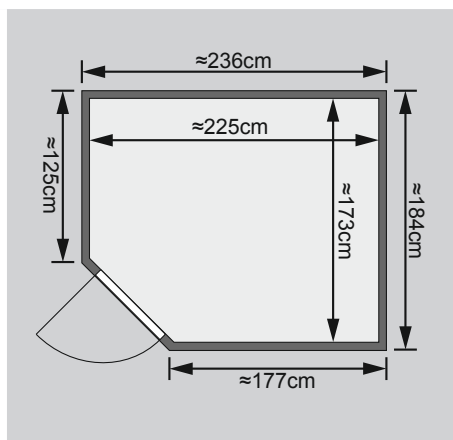

- 1 Dachkranz
- 1 LED-Strahlerset

10 cm Wand- und Deckenabstand beim Aufbau einhalten!
Aufbau mit und ohne Dachkranz möglich.
Spiegelbar!

Weiteres Zubehör finden Sie unter der Rubrik **Zubehör**.
Beachten Sie bitte die **Übersicht Zubehör**

Außenmaß	B 236 × T 184 × H 209 cm
Außenmaß (inkl Dachkranz)	B 264 × T 198 × H 212 cm
Innenmaß	B 225 × T 173 × H 198 cm
Umbauter Raum	7,5 m ³
Außenmaß Türflügel	B 65,6 × T 0,8 × H 175 cm
Durchgangsmaß	B 64 × H 173 cm
Lichtausschnitt Tür	B 64 × H 173 cm
Ofenschutzgitter	B 60 × T 51 × H 80 cm
Paketmaße Sauna	B 239 × T 124 × H 70 cm / 380 kg
Paketmaße Dachkranz	B 200 × T 23 × H 15 cm / 15,5 kg

Maße Dachkranzmodell

Maße Basismodell

Fenstereinbaupositionen

Ausführung

- Nordische Fichte, naturbelassen

Wand

- Wandelemente, vormontiert
- Werden durch Schrauben und Stecken miteinander verbunden
- 40 mm Massivholz