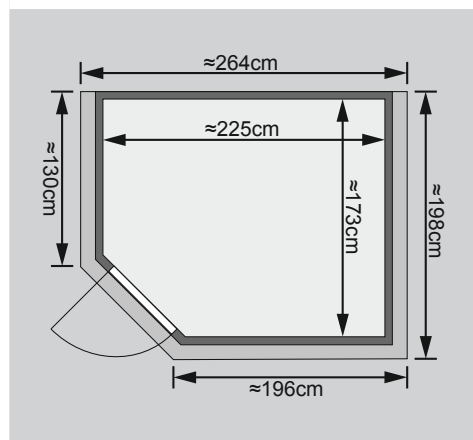

- 1 Dachkranz
- 1 LED-Strahlerset

10 cm Wand- und Deckenabstand beim Aufbau einhalten!
Aufbau mit und ohne Dachkranz möglich.
Spiegelbar!

Weiteres Zubehör finden Sie unter der Rubrik **Zubehör**.
Beachten Sie bitte die **Übersicht Zubehör**

Außenmaß	B 236 × T 184 × H 209 cm
Außenmaß (inkl Dachkranz)	B 264 × T 198 × H 212 cm
Innenmaß	B 225 × T 173 × H 198 cm
Umbauter Raum	7,5 m ³
Außenmaß Türflügel	B 65,6 × T 0,8 × H 175 cm
Durchgangsmaß	B 64 × H 173 cm
Lichtausschnitt Tür	B 64 × H 173 cm
Ofenschutzgitter	B 60 × T 51 × H 80 cm
Paketmaße Sauna	B 239 × T 124 × H 70 cm / 380 kg
Paketmaße Dachkranz	B 200 × T 23 × H 15 cm / 15,5 kg

Maße Dachkranzmodell

Maße Basismodell

Fenstereinbaupositionen

Ausführung

- Nordische Fichte, naturbelassen

Wand

- Wandelemente, vormontiert
- Werden durch Schrauben und Stecken miteinander verbunden
- 40 mm Massivholz