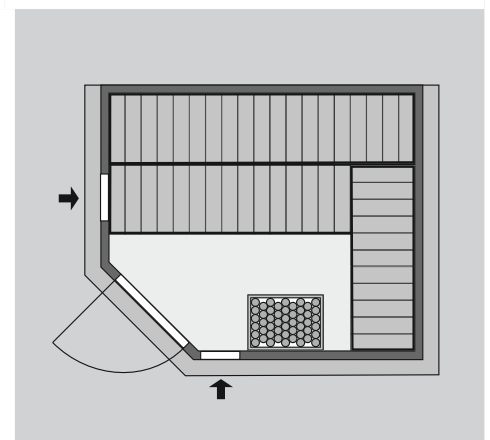

- 1 Dachkranz
- 1 LED-Strahlerset

10 cm Wand- und Deckenabstand beim Aufbau einhalten!
Aufbau mit und ohne Dachkranz möglich.
Spiegelbar!

Weiteres Zubehör finden Sie unter der Rubrik **Zubehör**.
Beachten Sie bitte die **Übersicht Zubehör**

Außenmaß	B 236 × T 184 × H 209 cm
Außenmaß (inkl Dachkranz)	B 264 × T 198 × H 212 cm
Innenmaß	B 225 × T 173 × H 198 cm
Umbauter Raum	7,5 m ³
Außenmaß Türflügel	B 65,6 × T 0,8 × H 175 cm
Durchgangsmaß	B 64 × H 173 cm
Lichtausschnitt Tür	B 64 × H 173 cm
Ofenschutzgitter	B 60 × T 51 × H 80 cm
Paketmaße Sauna	B 239 × T 124 × H 70 cm / 380 kg
Paketmaße Dachkranz	B 200 × T 23 × H 15 cm / 15,5 kg

Maße Dachkranzmodell

Maße Basismodell

Fenstereinbaupositionen

Ausführung

- Nordische Fichte, naturbelassen

Wand

- Wandelemente, vormontiert
- Werden durch Schrauben und Stecken miteinander verbunden
- 40 mm Massivholz