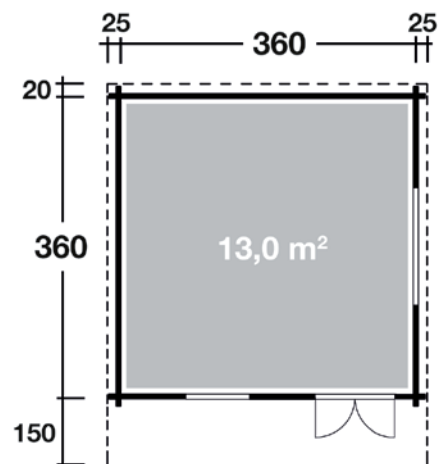

Weitere Informationen finden Sie unter: www.finnhaus.de oder im aktuellen Katalog.
Technische Änderungen, Druckfehler und Irrtümer vorbehalten.