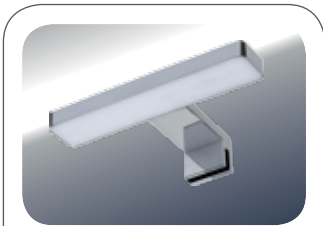

**RECHTECKIG**

Universell einsetzbar im ganzen Haus

**i** Ideale Ergänzung für Flachspiegel **i**

**LED-Aufsatzleuchte\***  
BxHxT: 200 x 47 x 119 mm  
Ausführung Chrom,  
nur extern schaltbar, IP 44  
Art.-Nr. **84372**

**LED-Aufsatzleuchte\***  
BxHxT: 302 x 37 x 125 mm  
Ausführung Chrom,  
nur extern schaltbar, IP 44  
Art.-Nr. **84373**

**LED-Aufsatzleuchte TE-A\***  
BxHxT: 300 x 46 x 105 mm  
Ausführung Schwarz matt,  
nur extern schaltbar, IP 44  
Art.-Nr. **84374**

**LED-Aufsatzleuchte\***  
BxHxT: 502 x 37 x 125 mm  
Ausführung Chrom,  
nur extern schaltbar, IP 20  
Art.-Nr. **84375**

**Flachspiegel 50 x 100**  
BxHxT: 500 x 1000 x 14 mm  
inklusive Wandbefestigung  
Art.-Nr. **84356**

**Flachspiegel 100 x 68**  
BxHxT: 1000 x 680 x 14 mm  
inklusive Wandbefestigung  
Art.-Nr. **84368**

**LED-Aufsatzleuchte\***  
BxHxT: 890 x 28 x 38 mm  
Ausführung Chrom,  
mit Treiber und Schalter, IP 20  
Art.-Nr. **84361**