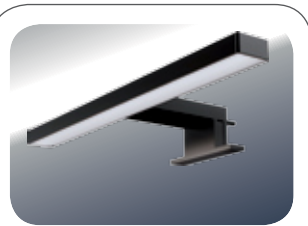

**RECHTECKIG**

Universell einsetzbar im ganzen Haus

**i** Ideale Ergänzung für Flachspiegel **i**

**LED-Aufsatzleuchte\***  
BxHxT: 200 x 47 x 119 mm  
Ausführung Chrom,  
nur extern schaltbar, IP 44  
Art.-Nr. **84372**

**LED-Aufsatzleuchte\***  
BxHxT: 302 x 37 x 125 mm  
Ausführung Chrom,  
nur extern schaltbar, IP 44  
Art.-Nr. **84373**

**LED-Aufsatzleuchte TE-A\***  
BxHxT: 300 x 46 x 105 mm  
Ausführung Schwarz matt,  
nur extern schaltbar, IP 44  
Art.-Nr. **84374**

**LED-Aufsatzleuchte\***  
BxHxT: 502 x 37 x 125 mm  
Ausführung Chrom,  
nur extern schaltbar, IP 20  
Art.-Nr. **84375**

**Flachspiegel 50 x 100**  
BxHxT: 500 x 1000 x 14 mm  
inklusive Wandbefestigung  
Art.-Nr. **84356**