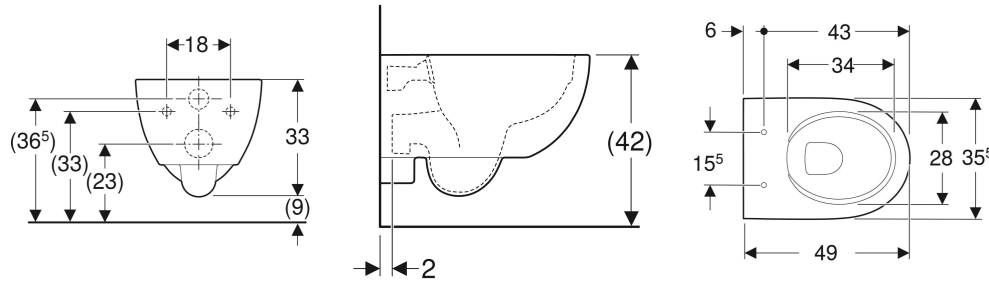

Geberit Renova Compact Wand-WC Tiefspüler, verkürzte Ausladung, geschlossenes Keramikdesign, Rimfree

VERWENDUNGSZWECKE

- Für UP-Spülkästen
- Für Druckspüler
- Zum Einbau in kleinen Badezimmern und Gäste-WCs geeignet

EIGENSCHAFTEN

- Tiefspül-WC
- Abgang horizontal
- Wandhängend

- Einfache Befestigung mit Easy Fast Fixing (Typ EFF3)
- Spülrandlose WC-Keramik mit Rimfree-Spültechnik
- Typ 1, Vollmenge 6 / 5 / 4 l, nach EN 997
- Spült mit 4 l
- Geschlossenes Keramikdesign
- Verkürzte Ausladung

Befestigungsabstand

18 cm

LIEFERUMFANG

- Befestigungsmaterial

TECHNISCHE DATEN

Werkstoff

Sanitärkeramik

Art.-Nr.	Farbe / Oberfläche	B cm	H cm	T cm	Abgang	VE1 St.	VE2 St.
500.377.01.1	weiß	35.5	33	49	horizontal	1	14