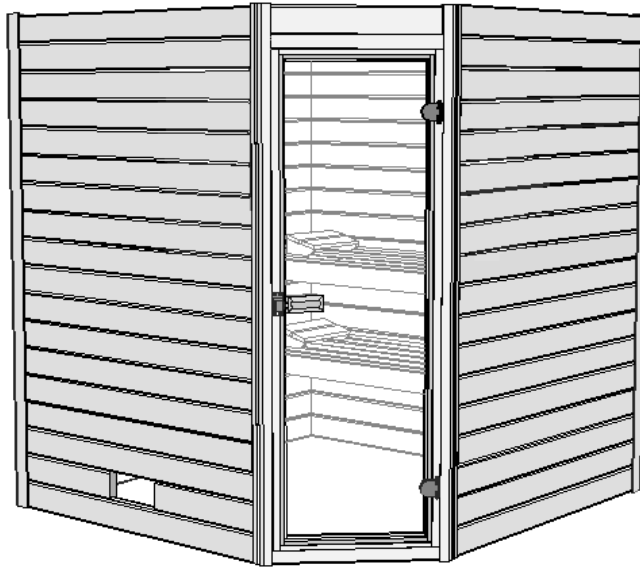

Massivholz – Sauna 38mm Wandstärke

Art.-Nr.: 539.2020.40.00

Außenmaß [cm]	Sockelmaß [cm]	Innenmaß [cm]	Wandhöhe [cm]	Erforderlicher Montageraum B x T x H [cm]	Grundfläche [m ²]	Rauminhalt [m ³]	Gewicht [kg]
189 x 189	187 x 187	179 x 179	203,5	290 x 290 x 220	3,37	6,84	359

Allgemein:

- Material: nordisches Fichtenholz
- Inneneinrichtung: 2 Liegen 55 cm tief, 2 Kopfstützen und Ofenschutzgitter
- Türanschlag: wahlweise rechts oder links

ZUVERLÄSSIGE QUALITÄT
Made in Germany

Wandaufbau:

- 38 mm starke Wandbohlen mit Doppelnut und -feder
Innenliegende Zuganker zum Nachspannen der Wandbohlen
- vorgebohrte Kabelführungen (für Außensteuerung geeignet)

Decke:

- Deckenelemente: 60 mm stark, isoliert
- Isolierung: Mineralfaser-Dämmplatten TW-40
- Dampfsperre: aus Aluminiumfolie

Tür:

- Ganzglastür aus 6 mm starkem Einscheiben - Sicherheitsglas
mit Sicherheits - Rollverschluss

Verpackung:

- Verpackungsmaße Kabine L/B/H = 205/120/75 cm