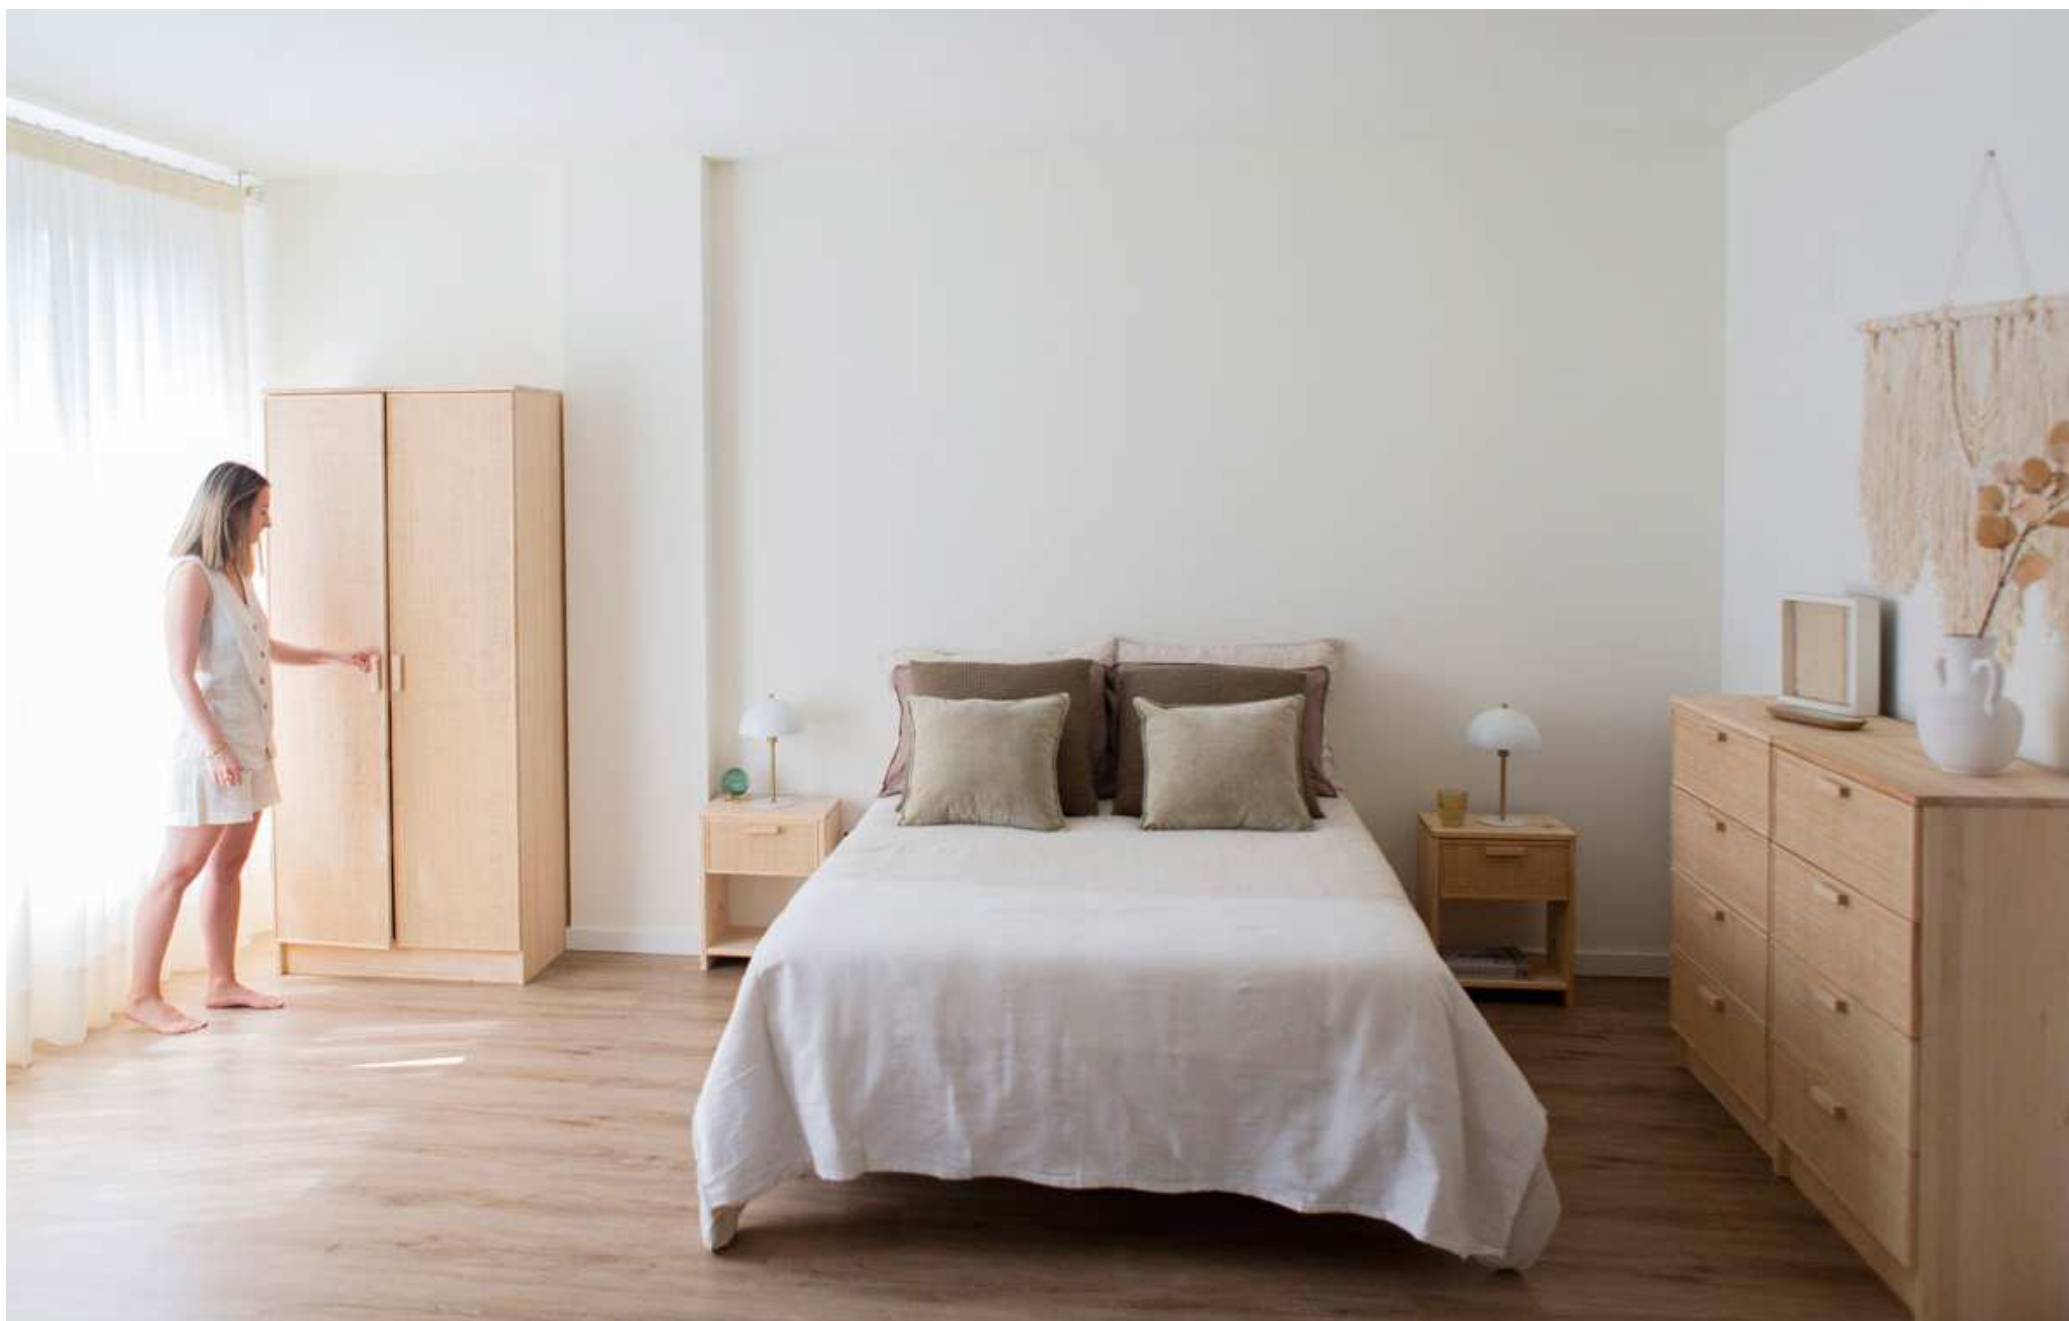

INSPIRACION COLECCIÓN AURA DORMITORIO