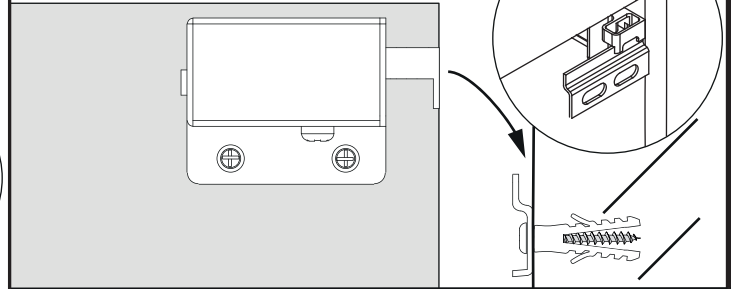

4XBB81HDN2
1 x

Waschtischunterschrank vanity unit	Maß X width X
600	566mm
800	766mm
1000	966mm

OFF = Oberkante fertiger Fußboden
Top edge of finished floor

Wichtiger Montagehinweis zur Einhaltung der Norm EN 14749 /

Important Installation Note in compliance to the norm EN 14749

1

2

3

4

Zusätzliche Wandbefestigung für Waschtischunterschranke und Beckenunterschranke zur Einhaltung der Norm EN 14749 unbedingt einbauen! Beigefügtes Wandbefestigungs-Material ist nur für Massivwände geeignet. Zur Befestigung an anderen Wänden müssen Spezialdübel verwendet werden.