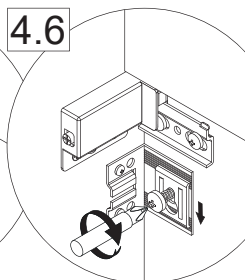

4XBB81HDN2
1 x

Waschtischunterschrank vanity unit	Maß X width X
600	566mm
800	766mm
1000	966mm

OFF = Oberkante fertiger Fußboden
Top edge of finished floor

Wichtiger Montagehinweis zur Einhaltung der Norm EN 14749 /

OFF = Oberkante fertiger Fußboden
Top edge of finished floor

4.1

4.2

4.3

4.4

4.5

4.6

4.7