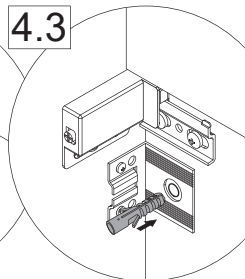

4XBB81HDN2
1 x

Waschtischunterschrank vanity unit	Maß X width X
600	566mm
800	766mm
1000	966mm

OFF = Oberkante fertiger Fußboden
Top edge of finished floor

Wichtiger Montagehinweis zur Einhaltung der Norm EN 14749 /

OFF = Oberkante fertiger Fußboden
Top edge of finished floor

4.1

4.2

4.3

4.4

4.5

4.6

4.7