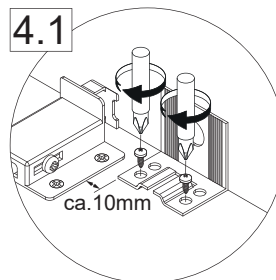

OFF = Oberkante fertiger Fußboden
Top edge of finished floor

4.1