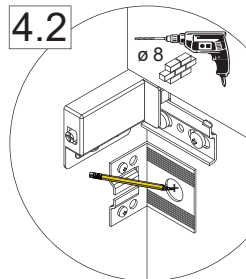

Wichtiger Montagehinweis zur Einhaltung der Norm EN 14749 /

Important Installation Note in compliance to the norm EN 14749

1

2

3

4

Zusätzliche Wandbefestigung für Waschtischunterschranke und Beckenunterschranke zur Einhaltung der Norm EN 14749 unbedingt einbauen! Beigefügtes Wandbefestigungs-Material ist nur für Massivwände geeignet. Zur Befestigung an anderen Wänden müssen Spezialdübel verwendet werden.

In compliance to the norm EN 14749 please make sure to built-in the additional wall-fastenings for sink cabinets and vanities. Attached wall-fastening-material is for massive walls only. For mounting on all other walls please use special dowels.

OFF = Oberkante fertiger Fußboden
Top edge of finished floor

4.1

4.2

4.3

4.4

4.5

4.6

4.7