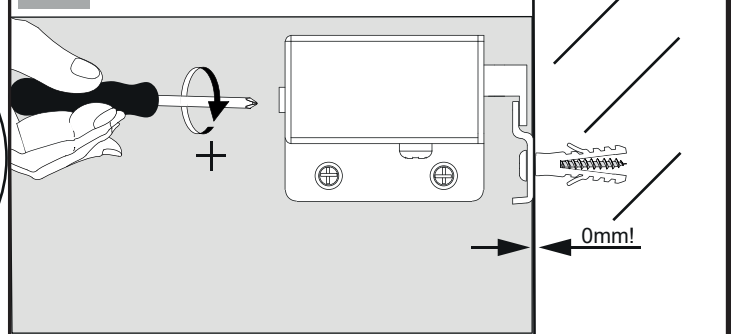

Important Installation Note in compliance to the norm EN 14749

1

2

3

4

Zusätzliche Wandbefestigung für Waschtischunterschranke und Beckenunterschranke zur Einhaltung der Norm EN 14749 unbedingt einbauen! Beigefügtes Wandbefestigungs-Material ist nur für Massivwände geeignet. Zur Befestigung an anderen Wänden müssen Spezialdübel verwendet werden.