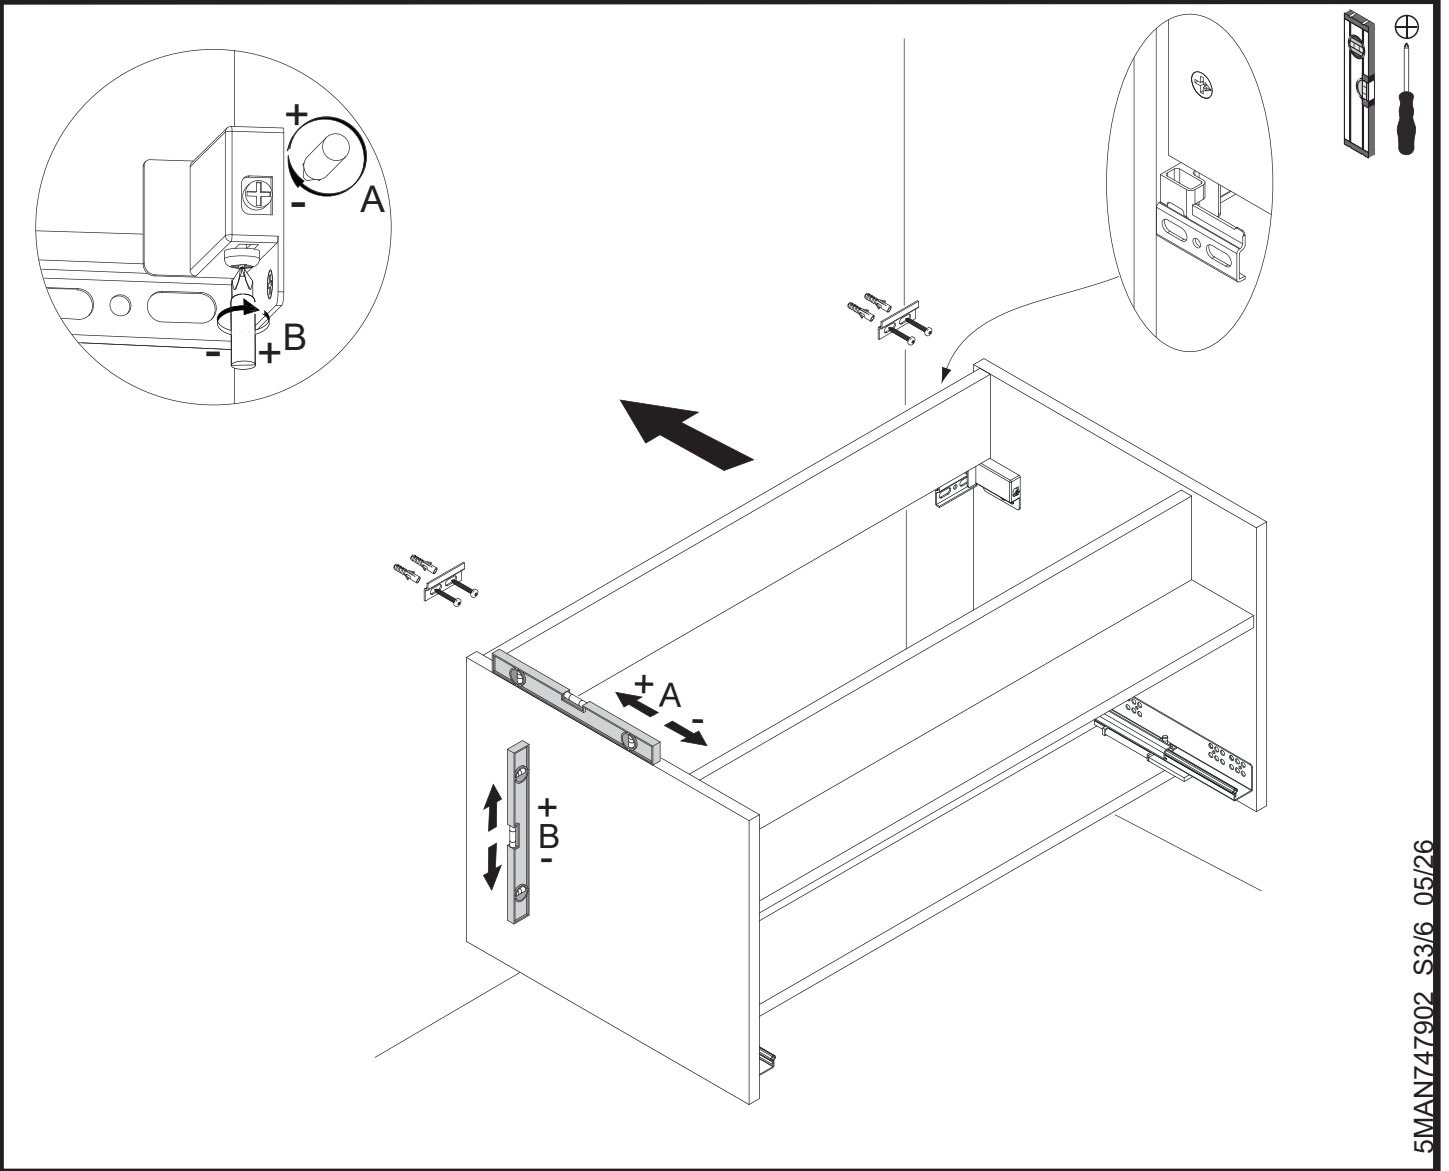

▼ OFF* ▼ All dimensions are given in millimeters, without obligation, to be checked on site and represent only a recommendation. Subject to change.

Waschbecken / wash basin	AA	AE	SE	Siphon	
	290 - 400	270 - 380	150 - 330	Bei Raumspar-Siphon With Space-saving siphon 	Bei Standard-Siphon With standard siphon

4XBB81HDN2
1 x

Waschtischunterschrank vanity unit	Maß X width X
600	566mm
800	766mm
1000	966mm

OFF = Oberkante fertiger Fußboden
Top edge of finished floor

Wichtiger Montagehinweis zur Einhaltung der Norm EN 14749 /