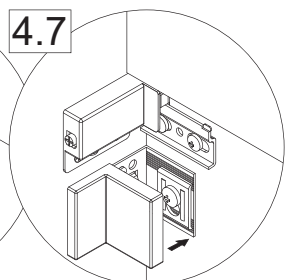

4XBB81HDN2
1 x

Waschtischunterschrank vanity unit	Maß X width X
600	566mm
800	766mm
1000	966mm

OFF = Oberkante fertiger Fußboden
Top edge of finished floor

Wichtiger Montagehinweis zur Einhaltung der Norm EN 14749 /

OFF = Oberkante fertiger Fußboden
Top edge of finished floor

4.1

4.2

4.3

4.4

4.5

4.6

4.7