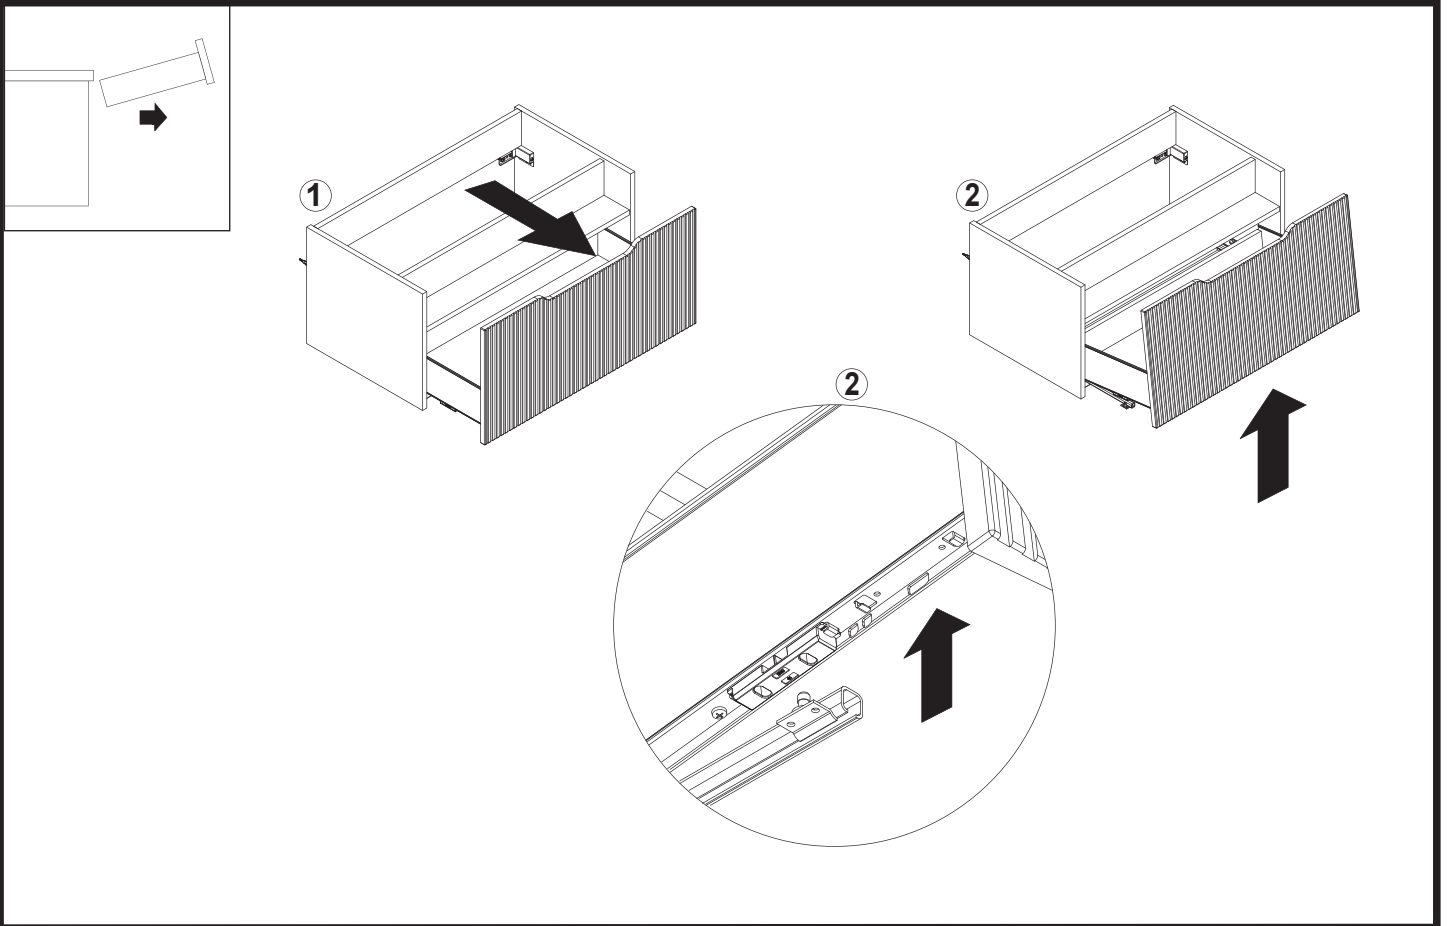

▼ OFF* ▼ All dimensions are given in millimeters, without obligation, to be checked on site and represent only a recommendation. Subject to change.

Waschbecken / wash basin	AA	AE	SE	Siphon	
	290 - 400	270 - 380	150 - 330	Bei Raumspar-Siphon With Space-saving siphon 	Bei Standard-Siphon With standard siphon

4XBB81HDN2
1 x

Waschtischunterschrank vanity unit	Maß X width X
600	566mm
800	766mm
1000	966mm

OFF = Oberkante fertiger Fußboden
Top edge of finished floor

Wichtiger Montagehinweis zur Einhaltung der Norm EN 14749 /