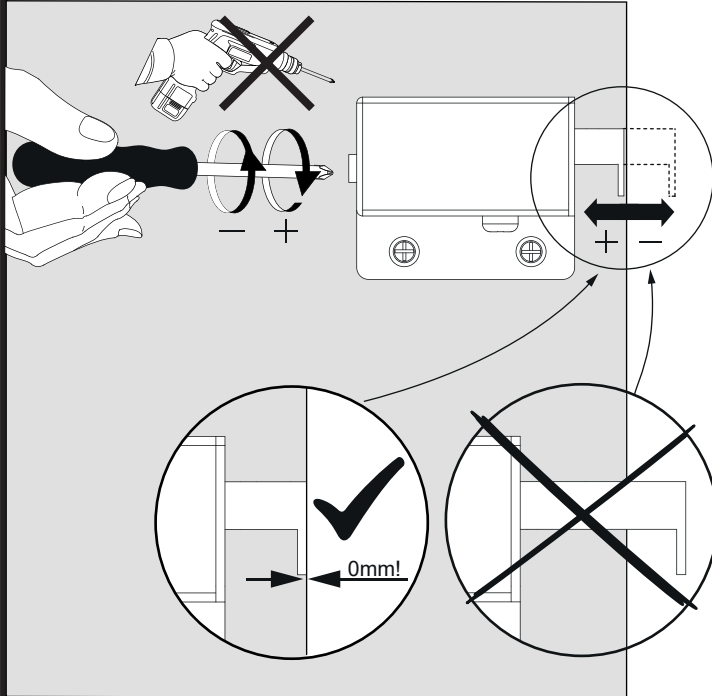

4XBB81HDN2
1 x

Waschtischunterschrank vanity unit	Maß X width X
600	566mm
800	766mm
1000	966mm

OFF = Oberkante fertiger Fußboden
Top edge of finished floor

Wichtiger Montagehinweis zur Einhaltung der Norm EN 14749 /

Important Installation Note in compliance to the norm EN 14749

1

2

3

4

Zusätzliche Wandbefestigung für Waschtischunterschranke und Beckenunterschranke zur Einhaltung der Norm EN 14749 unbedingt einbauen! Beigefügtes Wandbefestigungs-Material ist nur für Massivwände geeignet. Zur Befestigung an anderen Wänden müssen Spezialdübel verwendet werden.