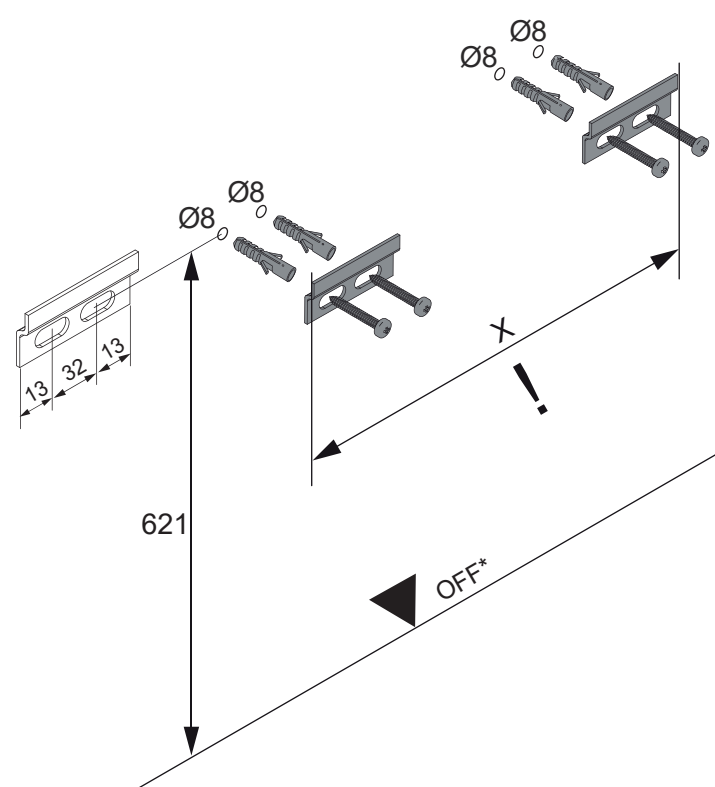

900

- AE = Abstand Eckventile
Distance corner valves
- AA = Abstand Ablauf
Distance drain
- SE = Seitlicher Abstand Eckventile
Lateral distance corner valves

Alle Maße sind in Millimetern angegeben, unverbindlich, vor Ort zu prüfen und stellen nur eine Empfehlung dar. Änderungen vorbehalten.

▼ OFF* ▼ All dimensions are given in millimeters, without obligation, to be checked on site and represent only a recommendation. Subject to change.

Waschbecken / wash basin	AA	AE	SE	Siphon	
	290 - 400	270 - 380	150 - 330	Bei Raumspar-Siphon With Space-saving siphon 	Bei Standard-Siphon With standard siphon

4XBB81HDN2
1 x

Waschtischunterschrank vanity unit	Maß X width X
600	566mm
800	766mm
1000	966mm

OFF = Oberkante fertiger Fußboden
Top edge of finished floor

Wichtiger Montagehinweis zur Einhaltung der Norm EN 14749 /