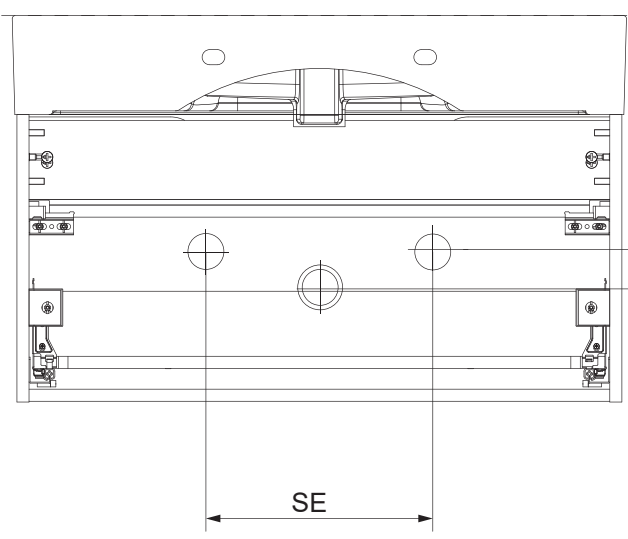

900

- AE = Abstand Eckventile
Distance corner valves
- AA = Abstand Ablauf
Distance drain
- SE = Seitlicher Abstand Eckventile
Lateral distance corner valves

Alle Maße sind in Millimetern angegeben, unverbindlich, vor Ort zu prüfen und stellen nur eine Empfehlung dar. Änderungen vorbehalten.

▼ OFF* ▼ All dimensions are given in millimeters, without obligation, to be checked on site and represent only a recommendation. Subject to change.

Waschbecken / wash basin	AA	AE	SE	Siphon	
	290 - 400	270 - 380	150 - 330	Bei Raumspar-Siphon With Space-saving siphon 	Bei Standard-Siphon With standard siphon

4XBB81HDN2
1 x

Waschtischunterschrank vanity unit	Maß X width X
600	566mm
800	766mm
1000	966mm

OFF = Oberkante fertiger Fußboden
Top edge of finished floor

Wichtiger Montagehinweis zur Einhaltung der Norm EN 14749 /