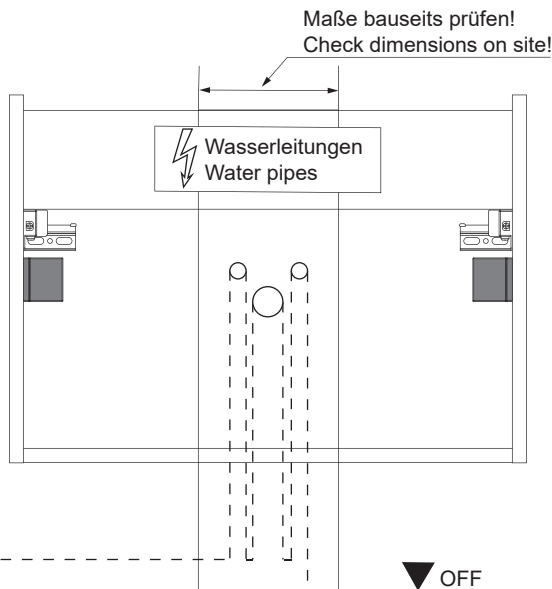

900

- AE = Abstand Eckventile
Distance corner valves
- AA = Abstand Ablauf
Distance drain
- SE = Seitlicher Abstand Eckventile
Lateral distance corner valves

Alle Maße sind in Millimetern angegeben, unverbindlich, vor Ort zu prüfen und stellen nur eine Empfehlung dar. Änderungen vorbehalten.

4XBB81HDN2
1 x

Waschtischunterschrank vanity unit	Maß X width X
600	566mm
800	766mm
1000	966mm

OFF = Oberkante fertiger Fußboden
Top edge of finished floor

Wichtiger Montagehinweis zur Einhaltung der Norm EN 14749 /

Important Installation Note in compliance to the norm EN 14749

1

2

3

4

Zusätzliche Wandbefestigung für Waschtischunterschranke und Beckenunterschranke zur Einhaltung der Norm EN 14749 unbedingt einbauen! Beigefügtes Wandbefestigungs-Material ist nur für Massivwände geeignet. Zur Befestigung an anderen Wänden müssen Spezialdübel verwendet werden.

In compliance to the norm EN 14749 please make sure to built-in the additional wall-fastenings for sink cabinets and vanities. Attached wall-fastening-material is for massive walls only. For mounting on all other walls please use special dowels.