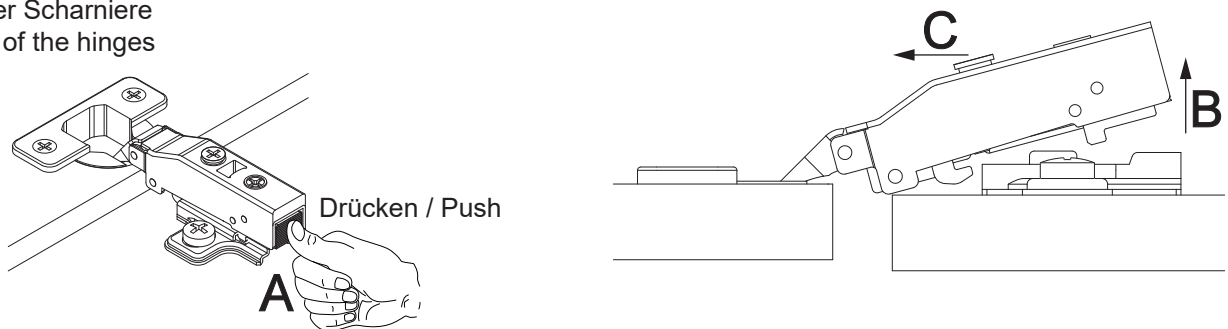

Lösen der Scharniere
Release of the hinges