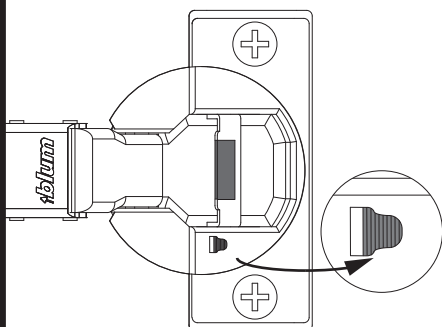

Dämpfung aktiv / attenuation on