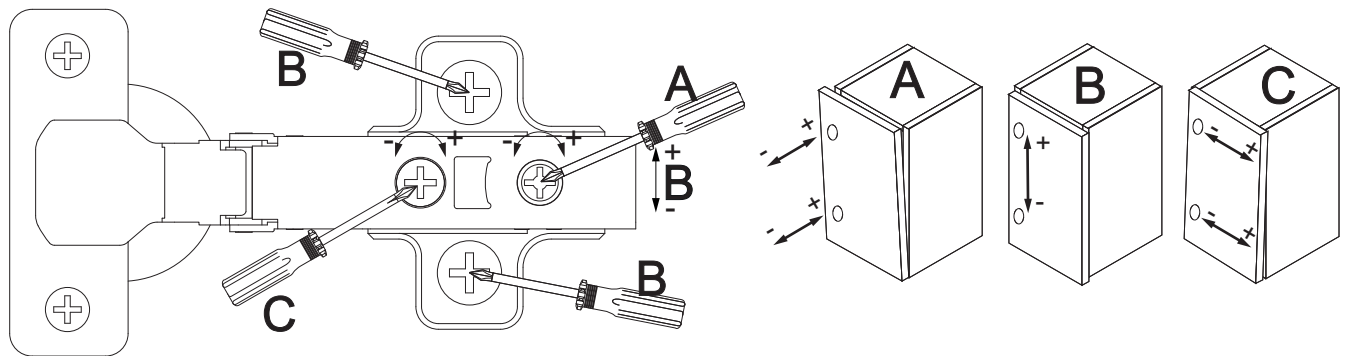

Midischrank 300mm

Midischrank 600mm

FR
 Pensez à
 donner ou recycler.

Raccolta differenziata
 Verifica le disposizioni del tuo Comune

	
ø8	
2 x	2 x

Scharriereinstellung Türanschlag links
Hinge adjustment door hinge left