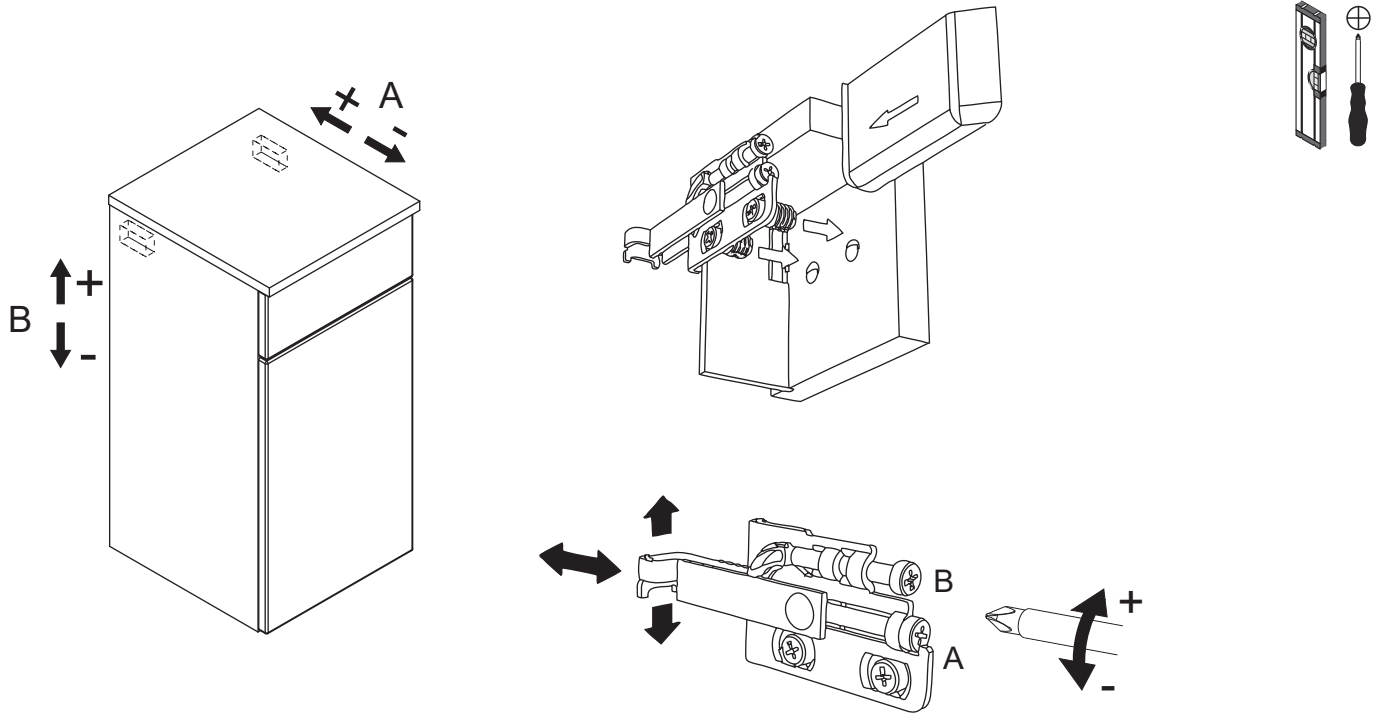

Midischrank 300mm

Midischrank 600mm

FR
 Pensez à
 donner ou recycler.

Raccolta differenziata
 Verifica le disposizioni del tuo Comune

	
ø8	
2 x	2 x

Scharriereinstellung Türanschlag links
Hinge adjustment door hinge left