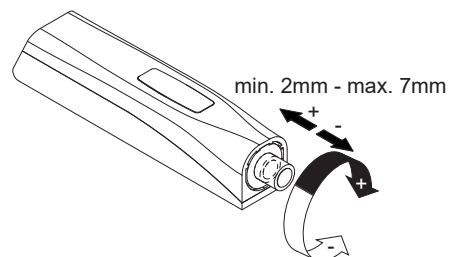

Midischrank 300mm

Midischrank 600mm

FR
 Pensez à
 donner ou recycler.

Raccolta differenziata
 Verifica le disposizioni del tuo Comune

	
ø8	
2 x	2 x

Scharriereinstellung Türanschlag links
Hinge adjustment door hinge left