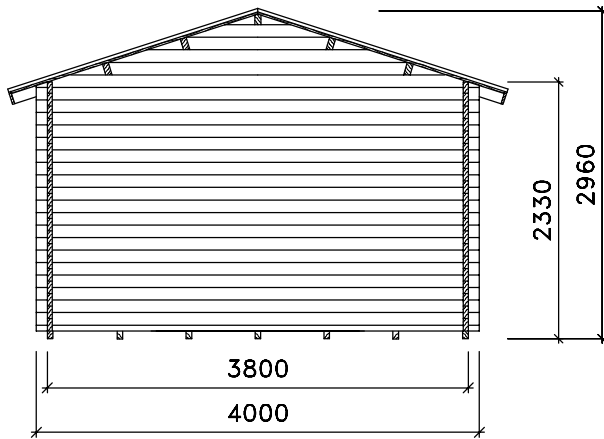

Schnitt A-A

Ansichten

Grundriß

Technische Änderungen vorbehalten!

© Copyright HRB 3662

Stand: 747

	Datum	Unterschrift	Zeichnungsnummer	 www.weka-holzbau.com
Gezeichnet	23.11.2007	Ely	AS138.3830.10.00	
Geändert				
Datei:	Benennung: Ansichten, Schnitt A-A, Grundriß Blockbohlenhaus Art.-Nr.: 138.3830.10.00			Blatt-Nr.: