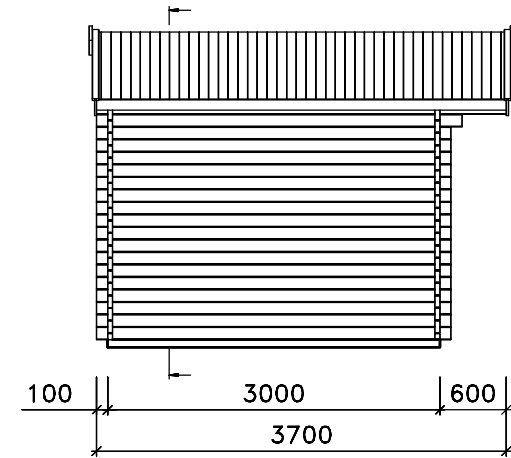

Schnitt A-A

Ansichten

Grundriß

Technische Änderungen vorbehalten!

© Copyright HRB 3662

Stand: 747

	Datum	Unterschrift	Zeichnungsnummer	 www.weka-holzbau.com
Gezeichnet	23.11.2007	Ely	AS138.3830.10.00	
Geändert				
Datei:	Benennung: Ansichten, Schnitt A-A, Grundriß Blockbohlenhaus Art.-Nr.: 138.3830.10.00			Blatt-Nr.: