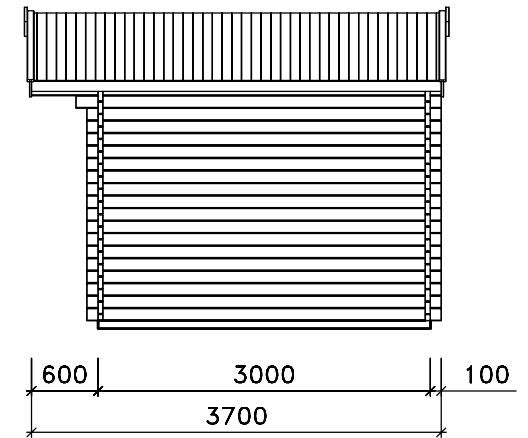

Schnitt A-A

Ansichten

Grundriß

Technische Änderungen vorbehalten!

© Copyright HRB 3662

Stand: 747

	Datum	Unterschrift	Zeichnungsnummer	 www.weka-holzbau.com
Gezeichnet	23.11.2007	Ely	AS138.3830.10.00	
Geändert				
Datei:	Benennung: Ansichten, Schnitt A-A, Grundriß Blockbohlenhaus Art.-Nr.: 138.3830.10.00			Blatt-Nr.: