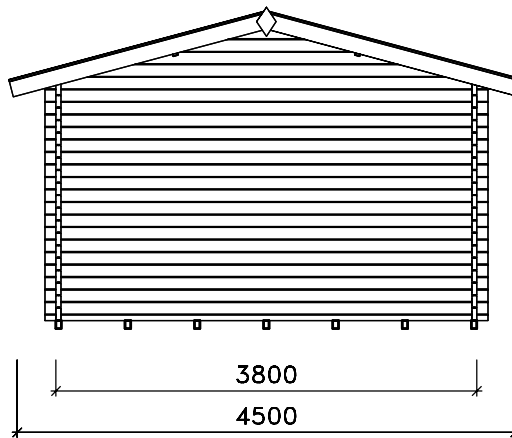

Schnitt A-A

Ansichten

Grundriß

Technische Änderungen vorbehalten!

© Copyright HRB 3662

Stand: 747

	Datum	Unterschrift	Zeichnungsnummer	 www.weka-holzbau.com
Gezeichnet	23.11.2007	Ely	AS138.3830.10.00	
Geändert				
Datei:	Benennung: Ansichten, Schnitt A-A, Grundriß Blockbohlenhaus Art.-Nr.: 138.3830.10.00			Blatt-Nr.: