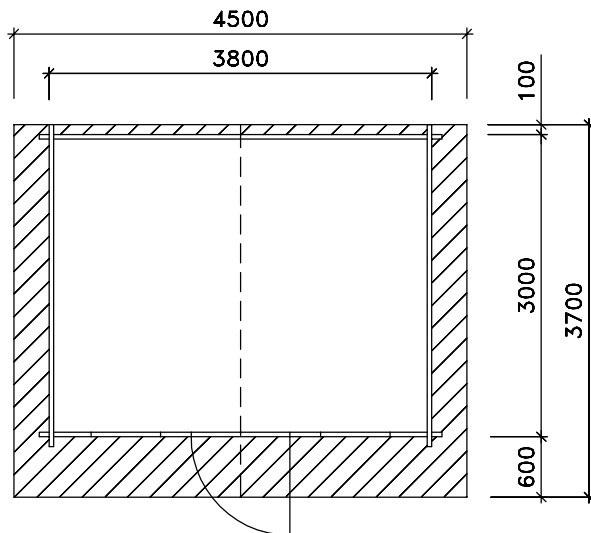

Schnitt A-A

Ansichten

Grundriß

Technische Änderungen vorbehalten!

© Copyright HRB 3662

Stand: 747

	Datum	Unterschrift	Zeichnungsnummer	 www.weka-holzbau.com
Gezeichnet	23.11.2007	Ely	AS138.3830.10.00	
Geändert				
Datei:	Benennung: Ansichten, Schnitt A-A, Grundriß Blockbohlenhaus Art.-Nr.: 138.3830.10.00			Blatt-Nr.: