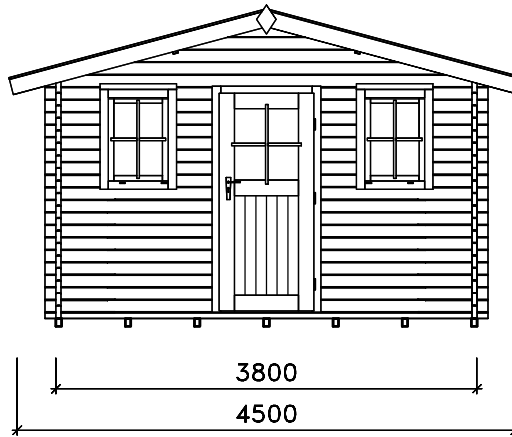

Schnitt A-A

Ansichten

Grundriß

Technische Änderungen vorbehalten!

© Copyright HRB 3662

Stand: 747

	Datum	Unterschrift	Zeichnungsnummer	 www.weka-holzbau.com
Gezeichnet	23.11.2007	Ely	AS138.3830.10.00	
Geändert				
Datei:	Benennung: Ansichten, Schnitt A-A, Grundriß Blockbohlenhaus Art.-Nr.: 138.3830.10.00			Blatt-Nr.: