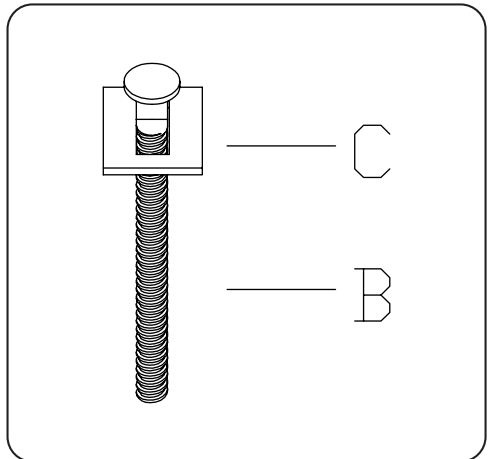

Duroplast WC-Sitz

Montageanleitung

09/2024