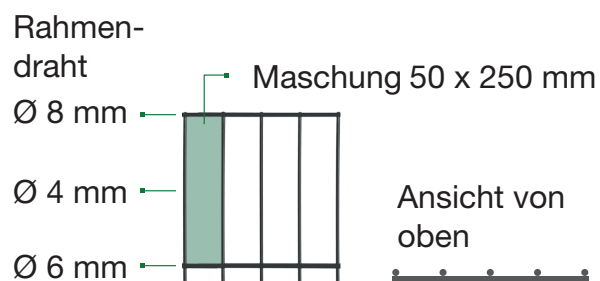

# 10m Zaunset-Stabmatten

5 x Matten 6/5/6 Drahtstärke, 2000mm Länge u.  
6 x Pfosten 1200x40x40mm in RAL 6005 - grün, Höhe 750mm

Art-Nr.: 25531840

6x Pfosten,  
inkl. Montagezubehör

5x Stabmatten

Material:  
Stahl feuerverzinkt und  
pulverbeschichtet