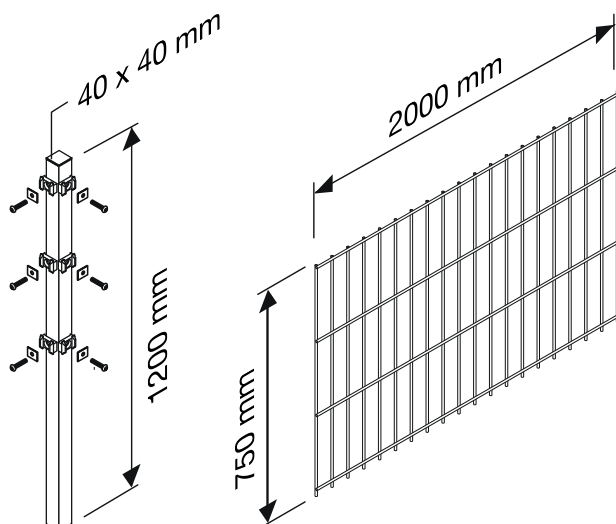

# 10m Zaunset-Stabmatten

5 x Matten 6/5/6 Drahtstärke, 2000mm Länge u.  
6 x Pfosten 1200x40x40mm in RAL 6005 - grün, Höhe 750mm

Art-Nr.: 25531840

6x Pfosten,  
inkl. Montagezubehör

5x Stabmatten

Material:  
Stahl feuerverzinkt und  
pulverbeschichtet