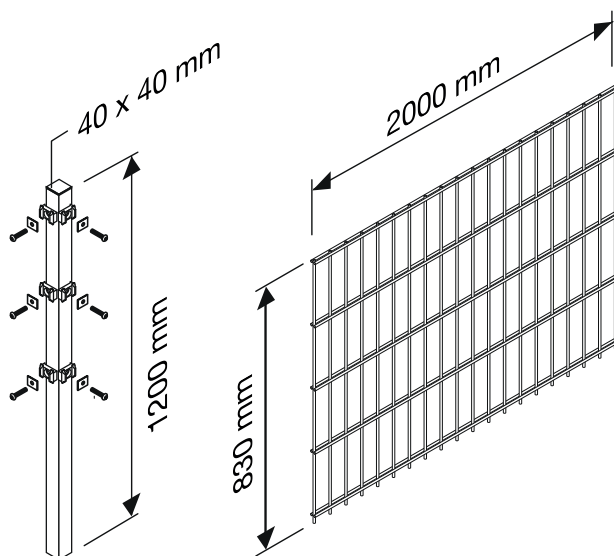

Anbau 2 m Zaunset-Doppelstabmatten

1 x Matte 6/5/6 Drahtstärke, 2000mm Länge u.
1 x Pfosten 1200x40x40mm in RAL 7016 - anthrazit, Höhe 830mm

Art-Nr.: 25532180

1x Pfosten 1x Doppelstab-Zaunmatte

Material:
Stahl feuerverzinkt und
pulverbeschichtet