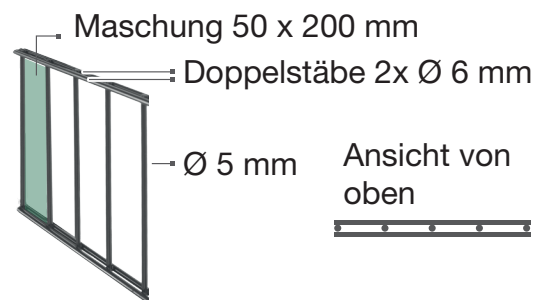

Anbau 2 m Zaunset-Doppelstabmatten

1 x Matte 6/5/6 Drahtstärke, 2000mm Länge u.
1 x Pfosten 1200x40x40mm in RAL 7016 - anthrazit, Höhe 830mm

Art-Nr.: 25532180

1x Pfosten 1x Doppelstab-Zaunmatte

Material:
Stahl feuerverzinkt und
pulverbeschichtet