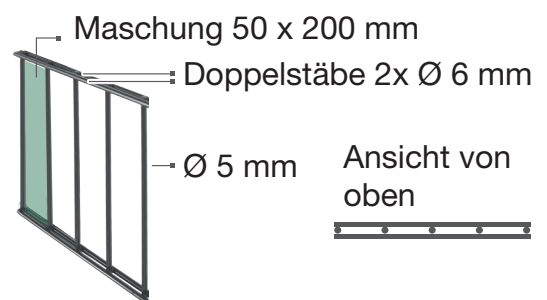

10m Zaunset-Doppelstabmatten

5 x Matten 6/5/6 Drahtstärke, 2000mm Länge u.
6 x Pfosten 1500x40x40mm in RAL 7016 - anthrazit, Höhe 1030mm

Art-Nr.: 25533147

6x Pfosten,
inkl. Montagezubehör

5x Doppelstab-Zaunmatten