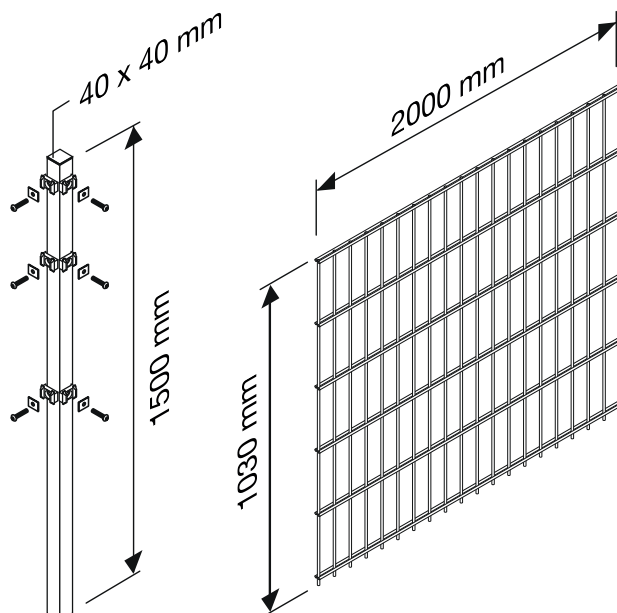

10m Zaunset-Doppelstabmatten

5 x Matten 6/5/6 Drahtstärke, 2000mm Länge u.
6 x Pfosten 1500x40x40mm in RAL 7016 - anthrazit, Höhe 1030mm

Art-Nr.: 25533147

6x Pfosten,
inkl. Montagezubehör

5x Doppelstab-Zaunmatten

Material:
Stahl feuerverzinkt und
pulverbeschichtet