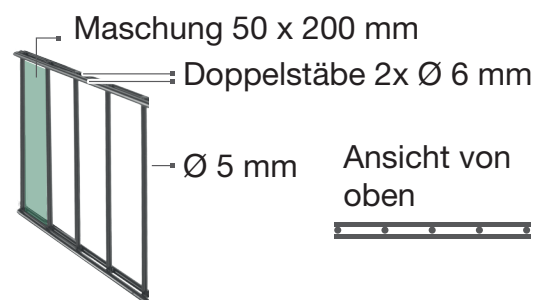

Anbau 2 m Zaunset-Doppelstabmatten

1 x Matte 6/5/6 Drahtstärke, 2000mm Länge u.
1 x Pfosten 1500x40x40mm in RAL 6005 - grün, Höhe 1030mm

Art-Nr.: 25535754

1x Pfosten 1x Doppelstab-Zaunmatte

Material:
Stahl feuerverzinkt und
pulverbeschichtet