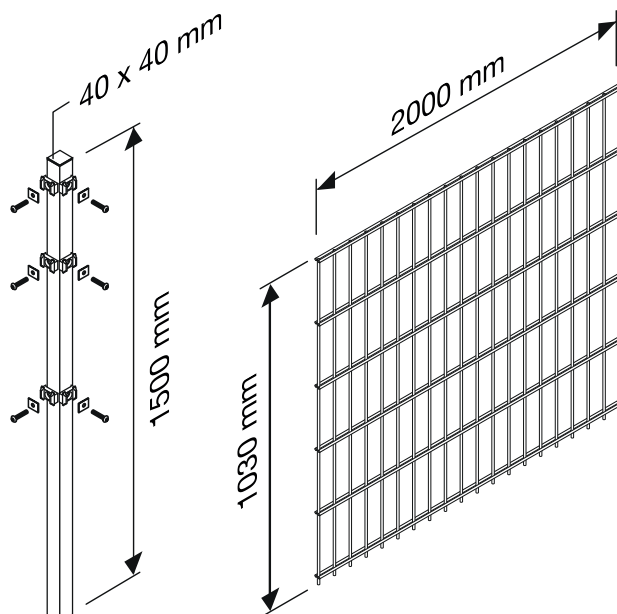

Anbau 2 m Zaunset-Doppelstabmatten

1 x Matte 6/5/6 Drahtstärke, 2000mm Länge u.
1 x Pfosten 1500x40x40mm in RAL 6005 - grün, Höhe 1030mm

Art-Nr.: 25535754

1x Pfosten 1x Doppelstab-Zaunmatte

Material:
Stahl feuerverzinkt und
pulverbeschichtet